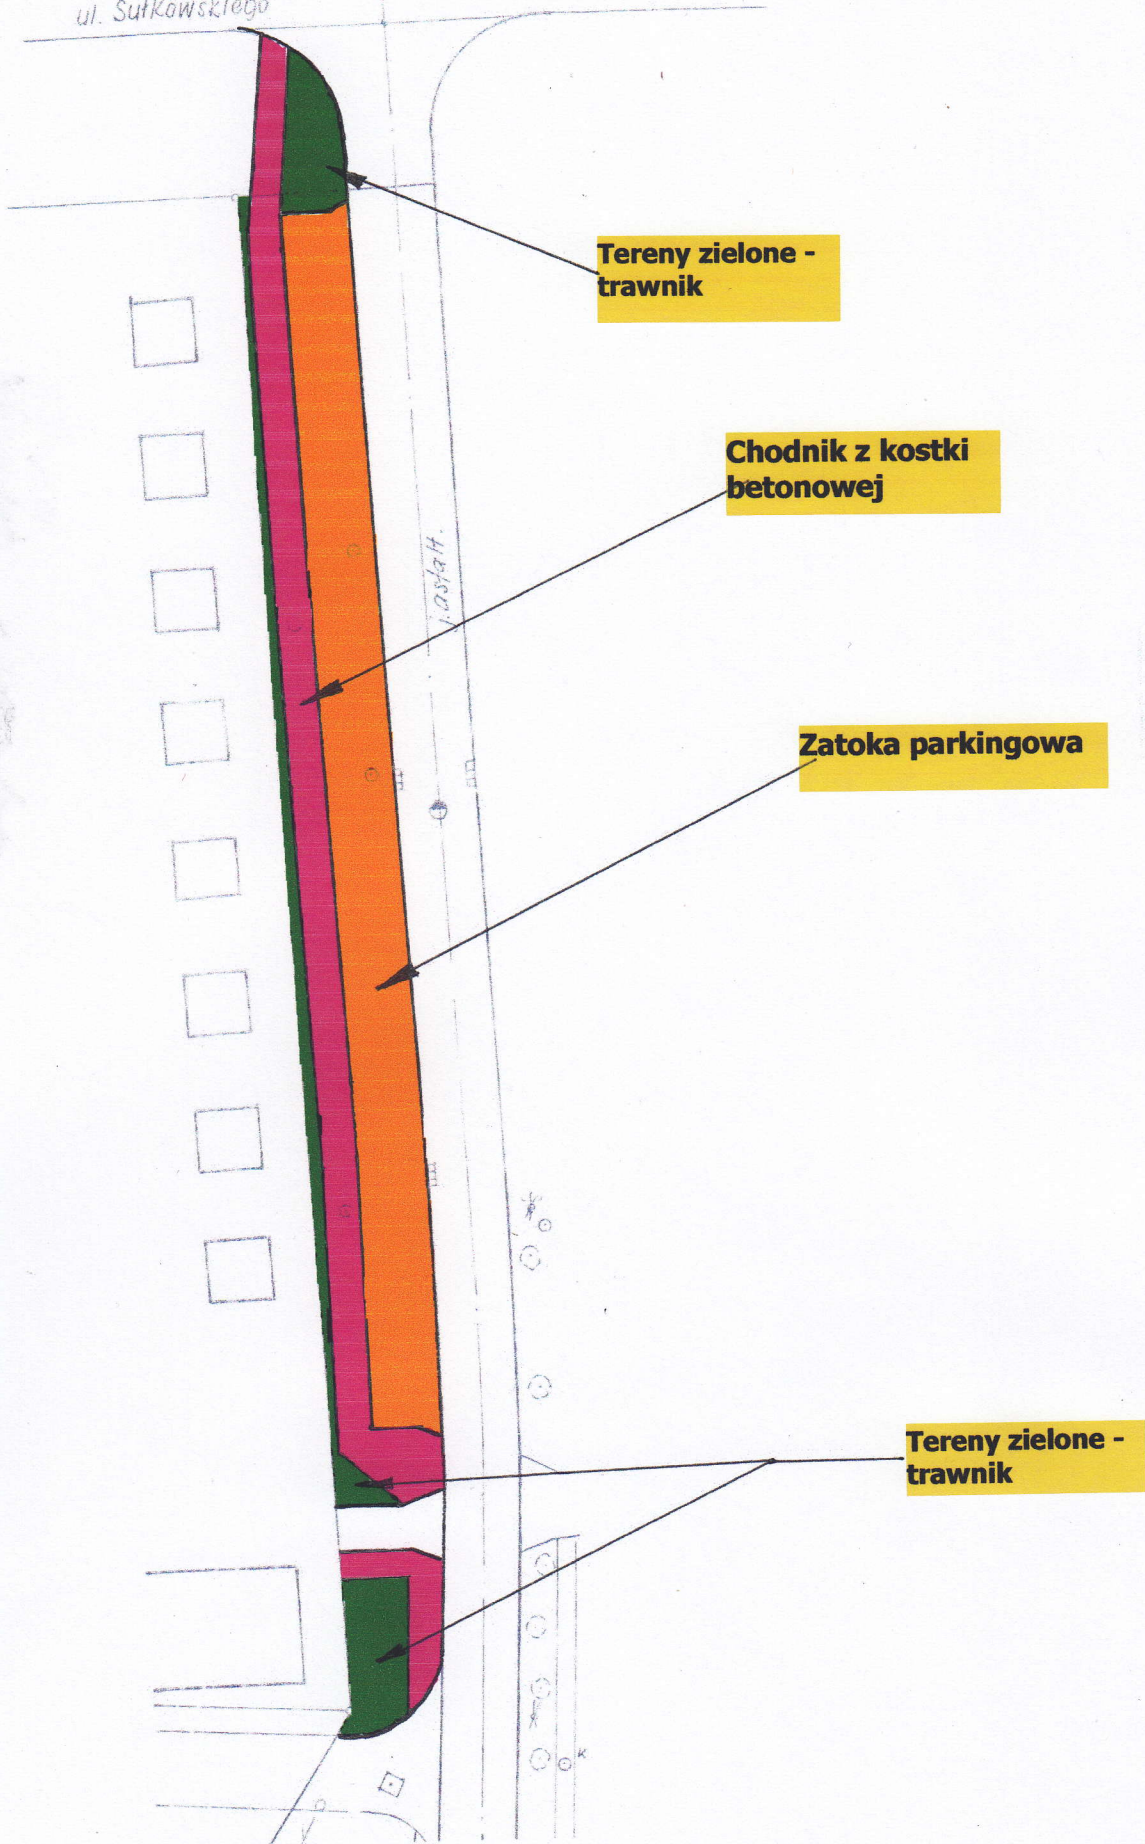

Zakres prac - ul. Wschodnia

ul. Sułkowskiego

Tereny zielone -
trawnik

Chodnik z kostki
betonowej

Zatoka parkingowa

Tereny zielone -
trawnik