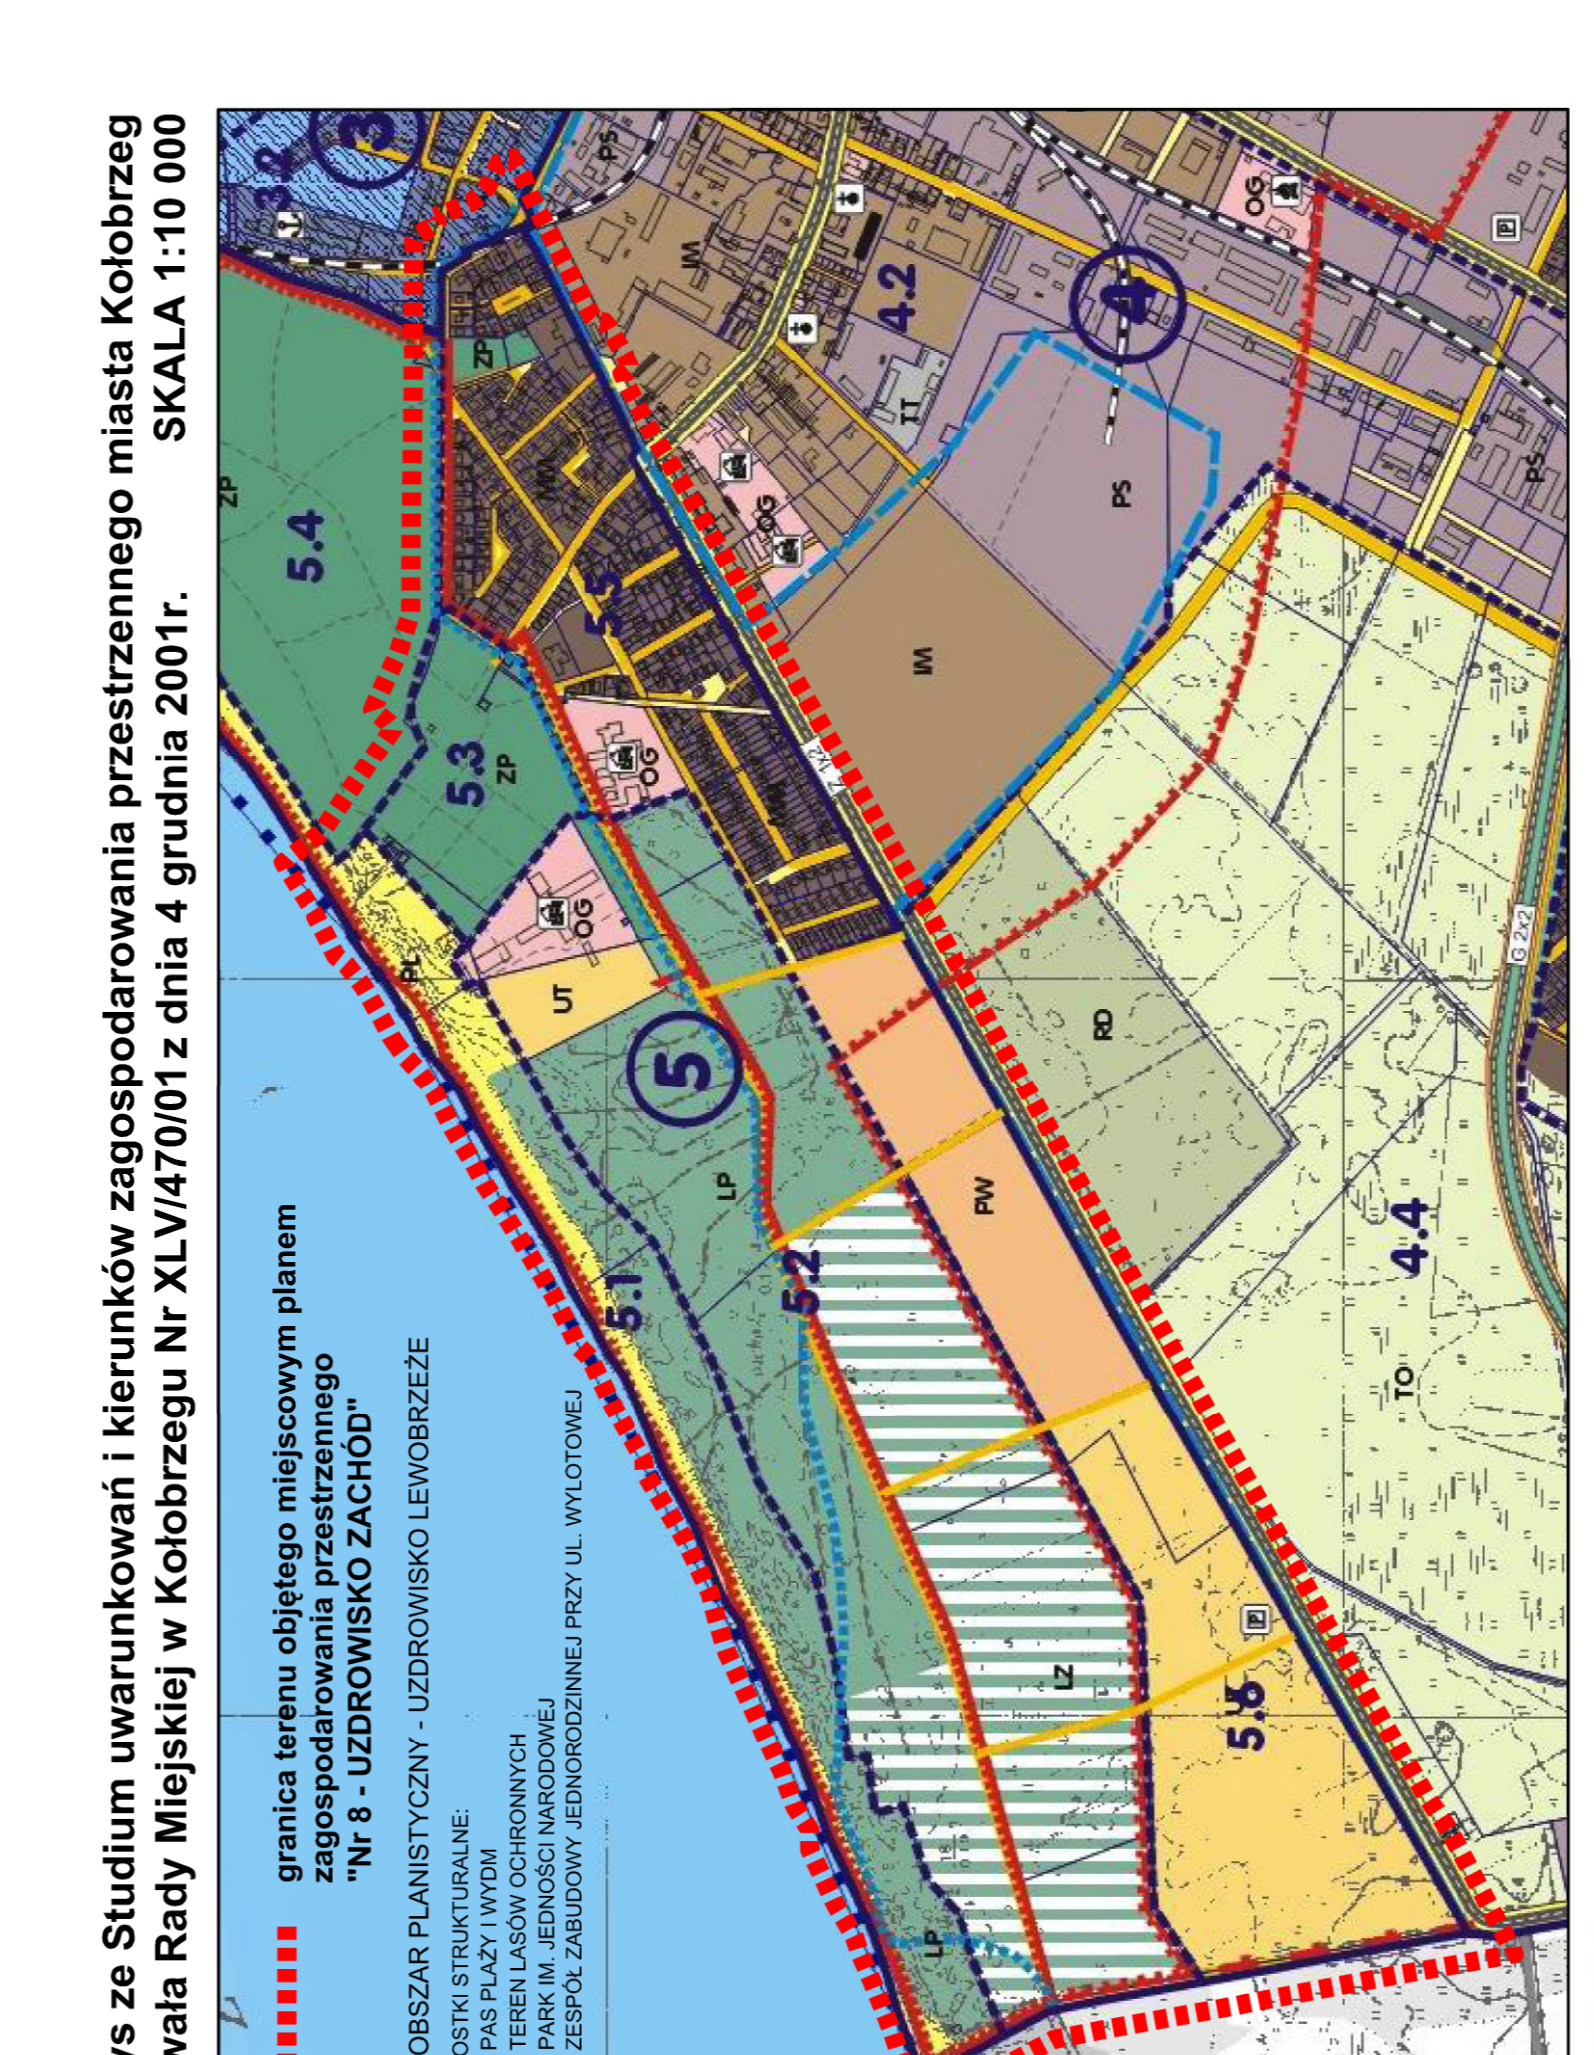

20-26 MNUT	TEREN USŁUGOWEJ WIELKOCALNICY
27-48 MN	TEREN USŁUGOWEJ ŚREDNIOCALNICY
49-52 ZP	TEREN ZABUDOWY MIESZKAWCOWEJ JEDNORODZINNEJ DRĄŻ USŁUG TURYSTYKI
54-57 ZN	TEREN ZIELENI URZĄDZONEJ
58-65 ZL	TEREN ZIELENI NATURALNEJ OBSŁEJ FORMAMI OCHRONY PRZYRODY
66 PZ	TEREN ZIELENI LEŚNEJ
67-72 E	TEREN PŁAZY I WYDM
73 G	TEREN INFRASTRUKTURY ELEKTROENERGETYCZNEJ
73 O	TEREN INFRASTRUKTURY GAZOWNICZEJ

1 KD-Z	TERENY KOMUNIKACJI:
2 KD-L	TEREN DROGI PUBLICZNEJ - ULICA KLASY ZBIORCZEJ
3-18 KDD	TEREN DROGI PUBLICZNEJ - ULICA KLASY LOKALNEJ
19-21 KD-X	TERENY DRÓG PUBLICZNYCH - ULICE KLASY DOJAZDOWEJ
22 KDXXZL	TERENY DRÓG PUBLICZNYCH - ULICE KLASY DOJAZDOWEJ
23-30 KK	TERENY CIĄGÓW PIESZO-JEZDNYCH NA TERENIE ZIELENI LEŚNEJ
31-37 KXZL	TERENY CIĄGÓW PIESZYCH NA TERENACH ZIELENI LEŚNEJ
38-51 KDVI	TERENY CIĄGÓW PIESZYCH NA TERENACH ZIELENI LEŚNEJ
52-55 KOWP	TERENY DRÓG WEWNĘTRZNYCH
	TERENY PŁACÓW WEWNĘTRZNYCH

1. **ELEMENTY INFORMACYJNE NIE BĘDĄCE USTALENIAMI PLANU:**
2. GRANICA ADMINISTRACYJNA MIASTA KOŁOBZEG
   - OTWARCIA WIDOKOWE
   - LINIE WYMIAROWE
   - OZNACZENIA DZIAŁEK GEODEZYJNYCH