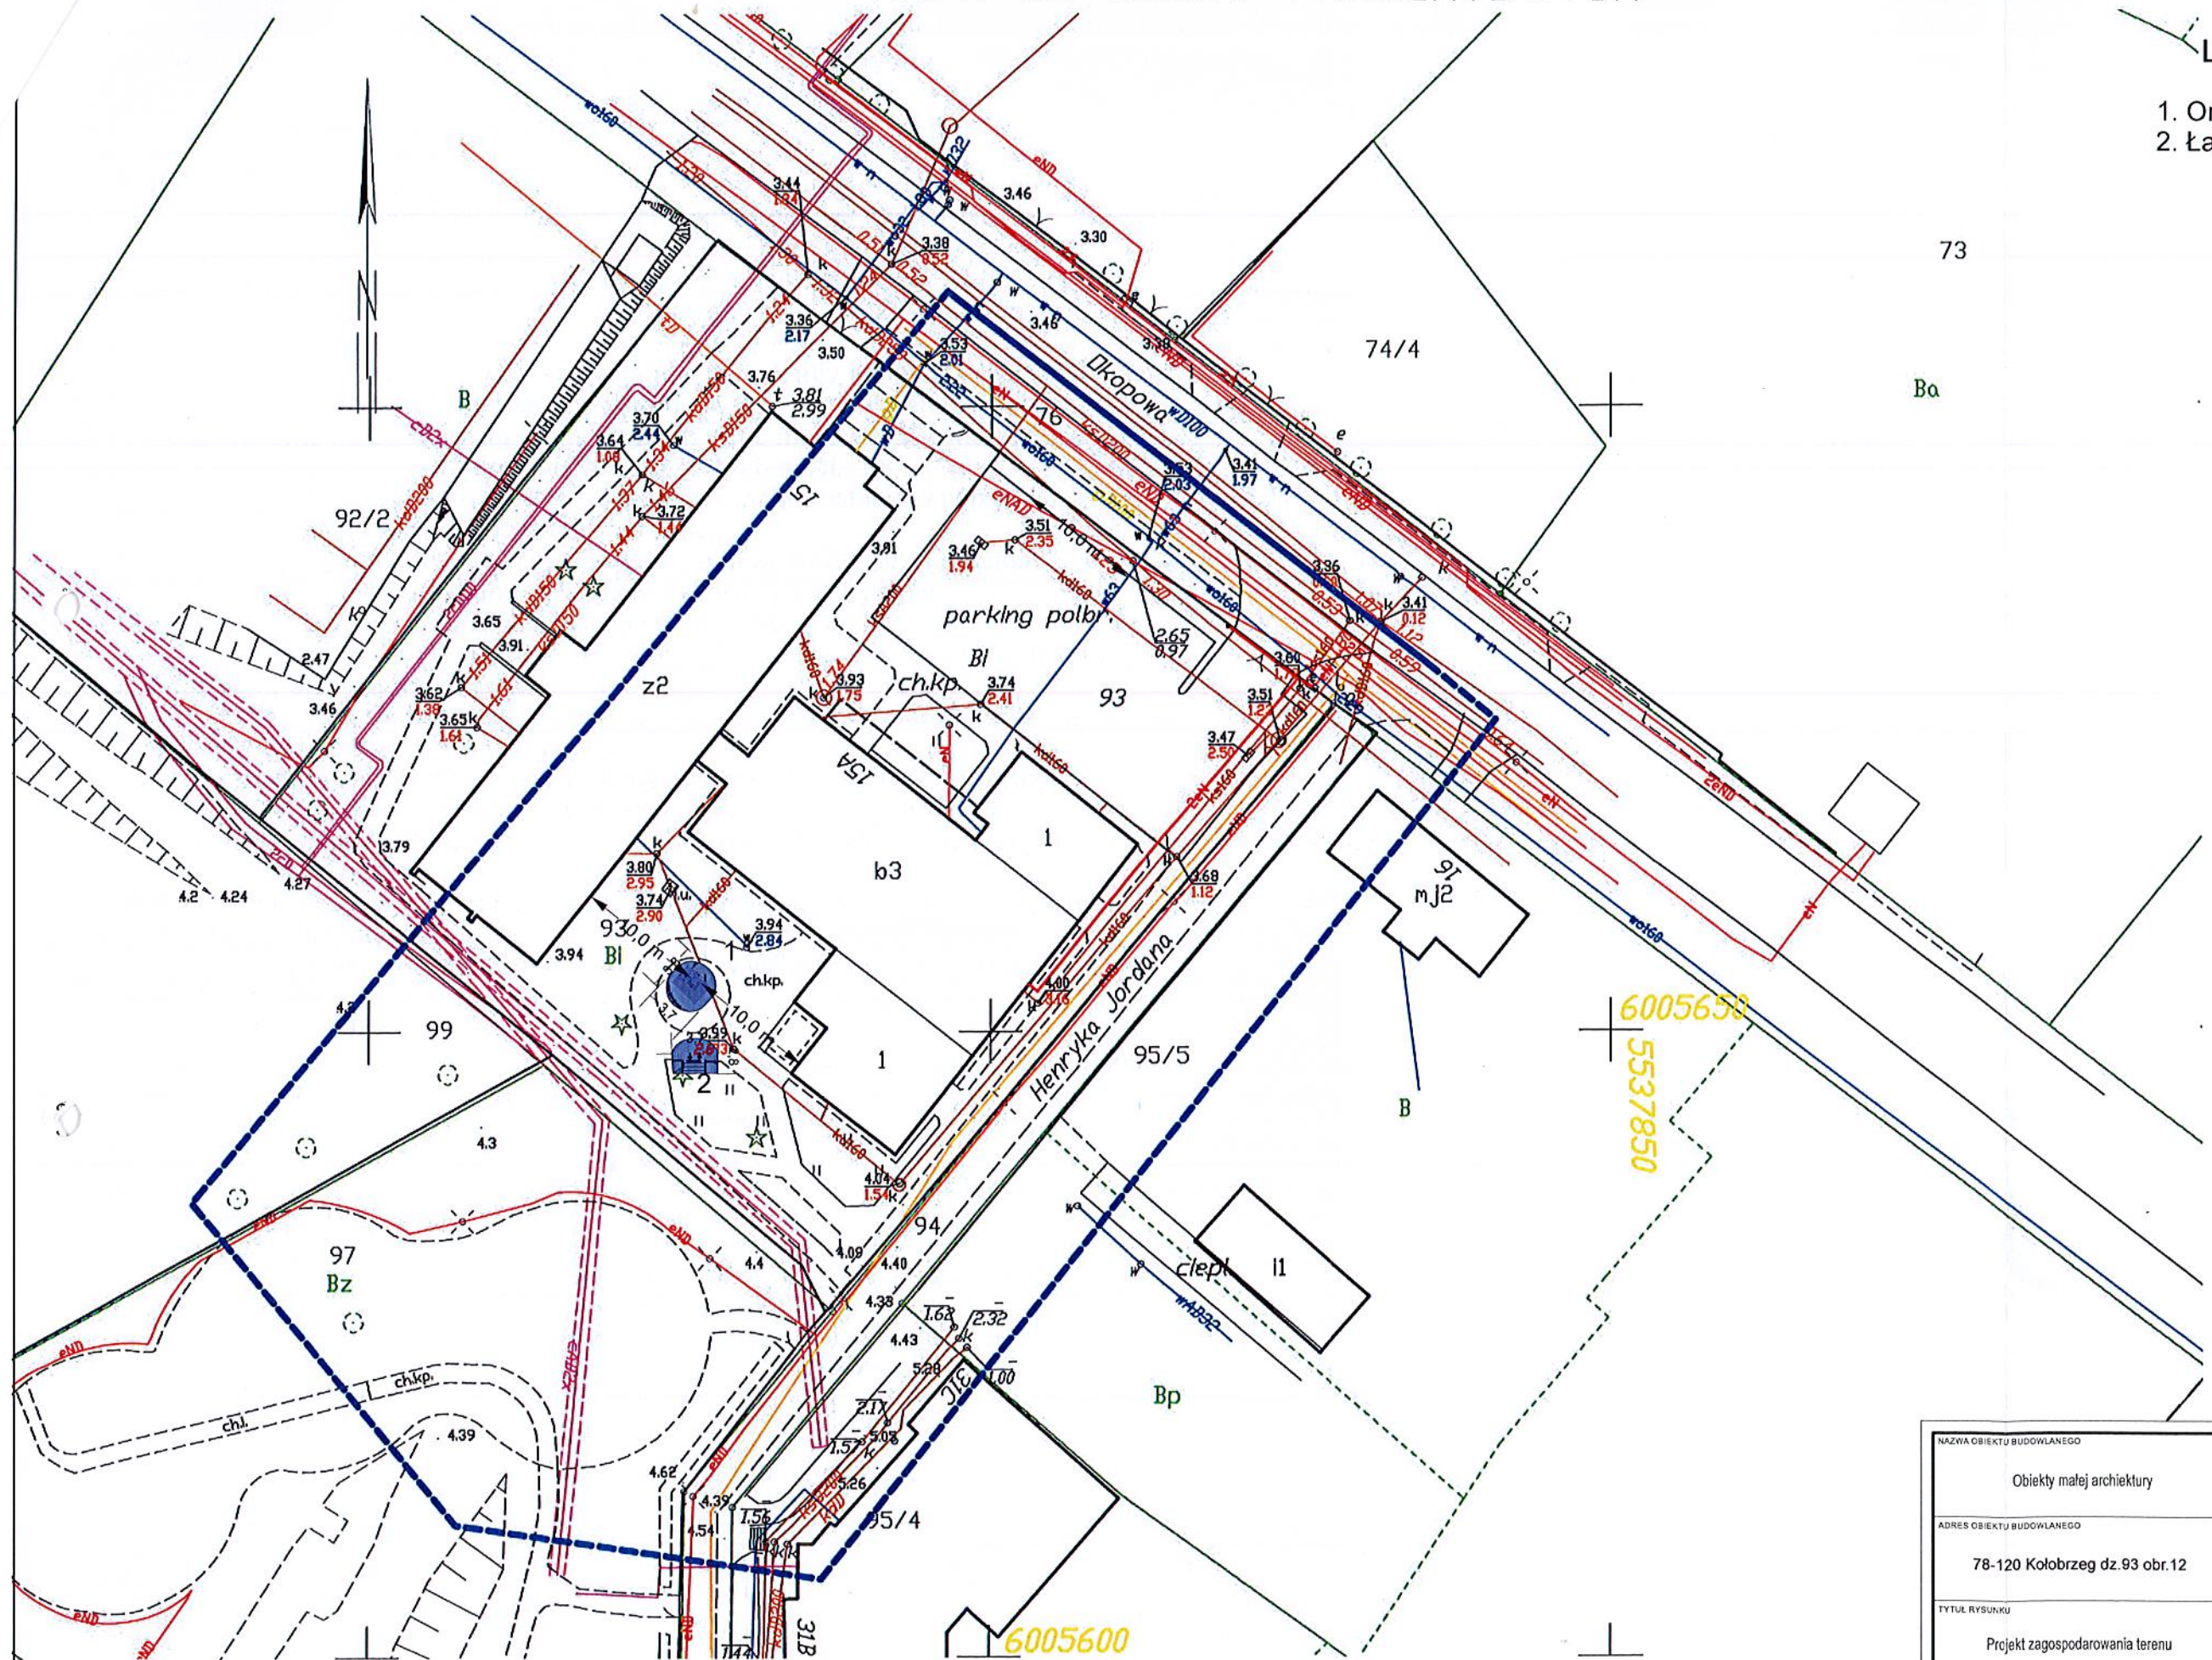

MAPA DO CELÓW PROJEKTOWYCH

LEGENDA :

1. Orbitek
2. Ławka z rowerkiem

73

74/4

Ba

6005650

5537850

6005600

NAZWA OBIEKTU BUDOWLANEGO		
Obiekty małej architektury		
ADRES OBIEKTU BUDOWLANEGO		
78-120 Kotłobrzeg dz.93 obr.12		
TYTUŁ RYSUNKU		
Projekt zagospodarowania terenu		
DATA	SKALA	NUMER RYSUNKU
08.07.2021	1 : 500	1