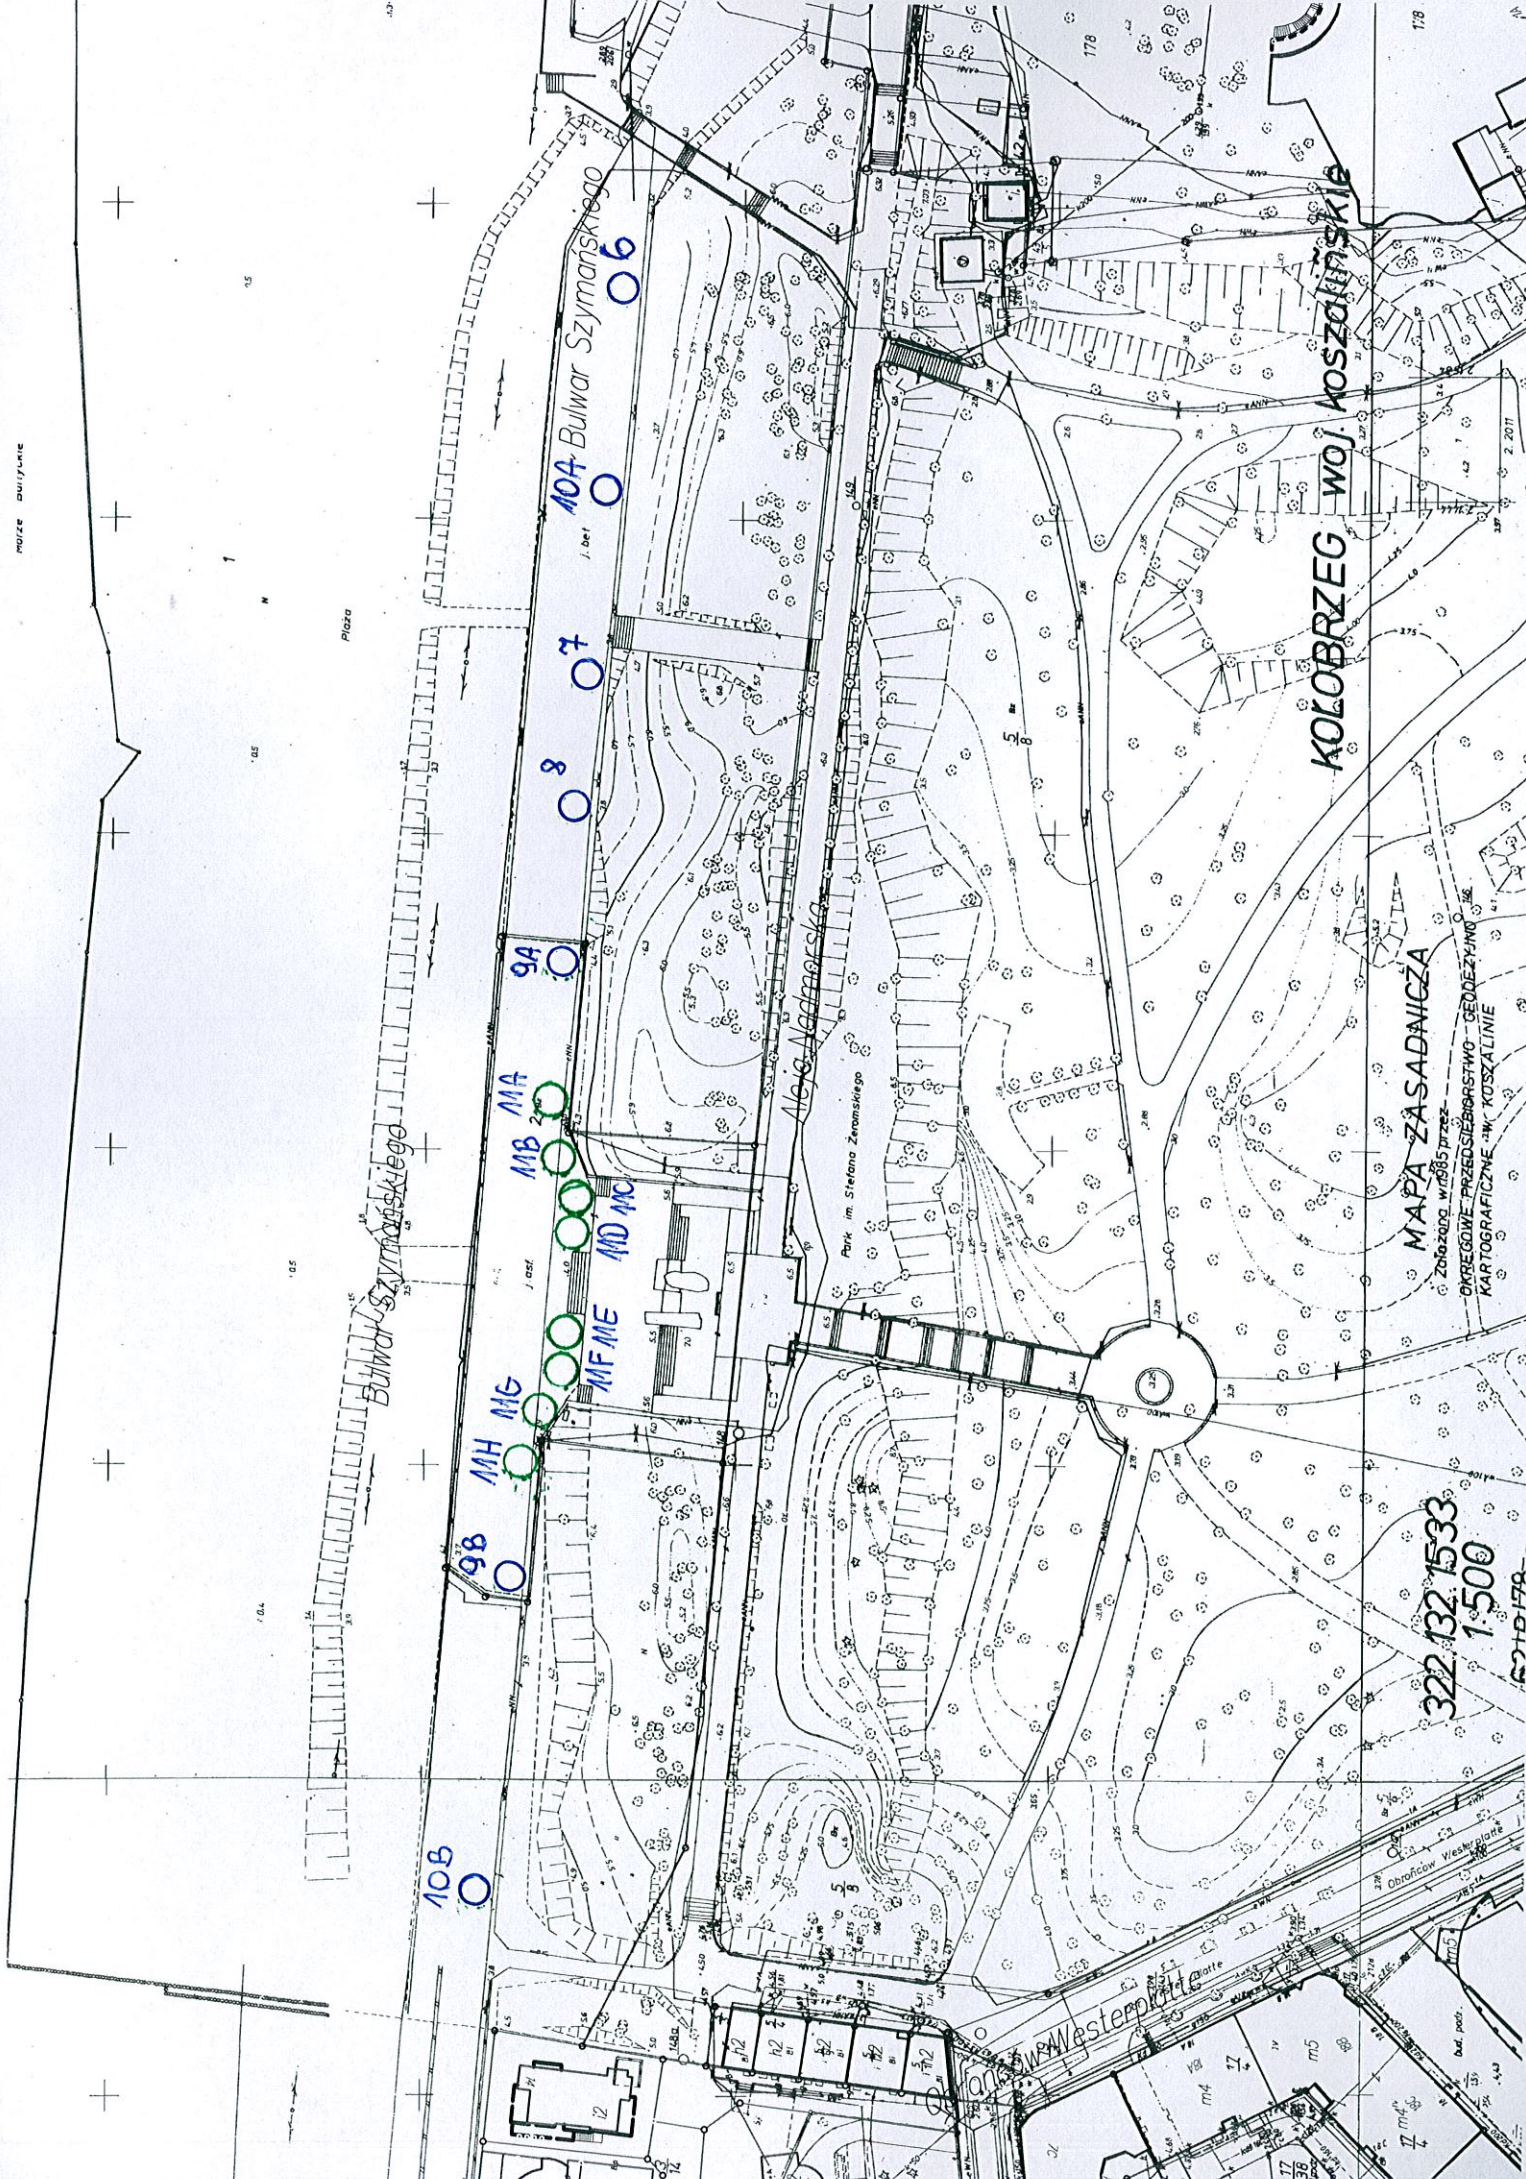

Plaża

Rulwar Szymańskiego

KOŁOBRZEG WOJ. KOSZALIŃSKIE

Bulwar Szymańskiego

Alicja Nachmorska

Park im. Stefana Żeromskiego

MAPA ZASADNICZA

Złożona w 1985 przez  
OKRĘGOWE PRZEDSIĘWSTWÓ - GEODEZYJNO  
KARTOGRAFICZNE "W. KOSZALINIE

322.132.1533

1:500

10710/170

Westerplatte

Plaza

105

106

105

104

178

178