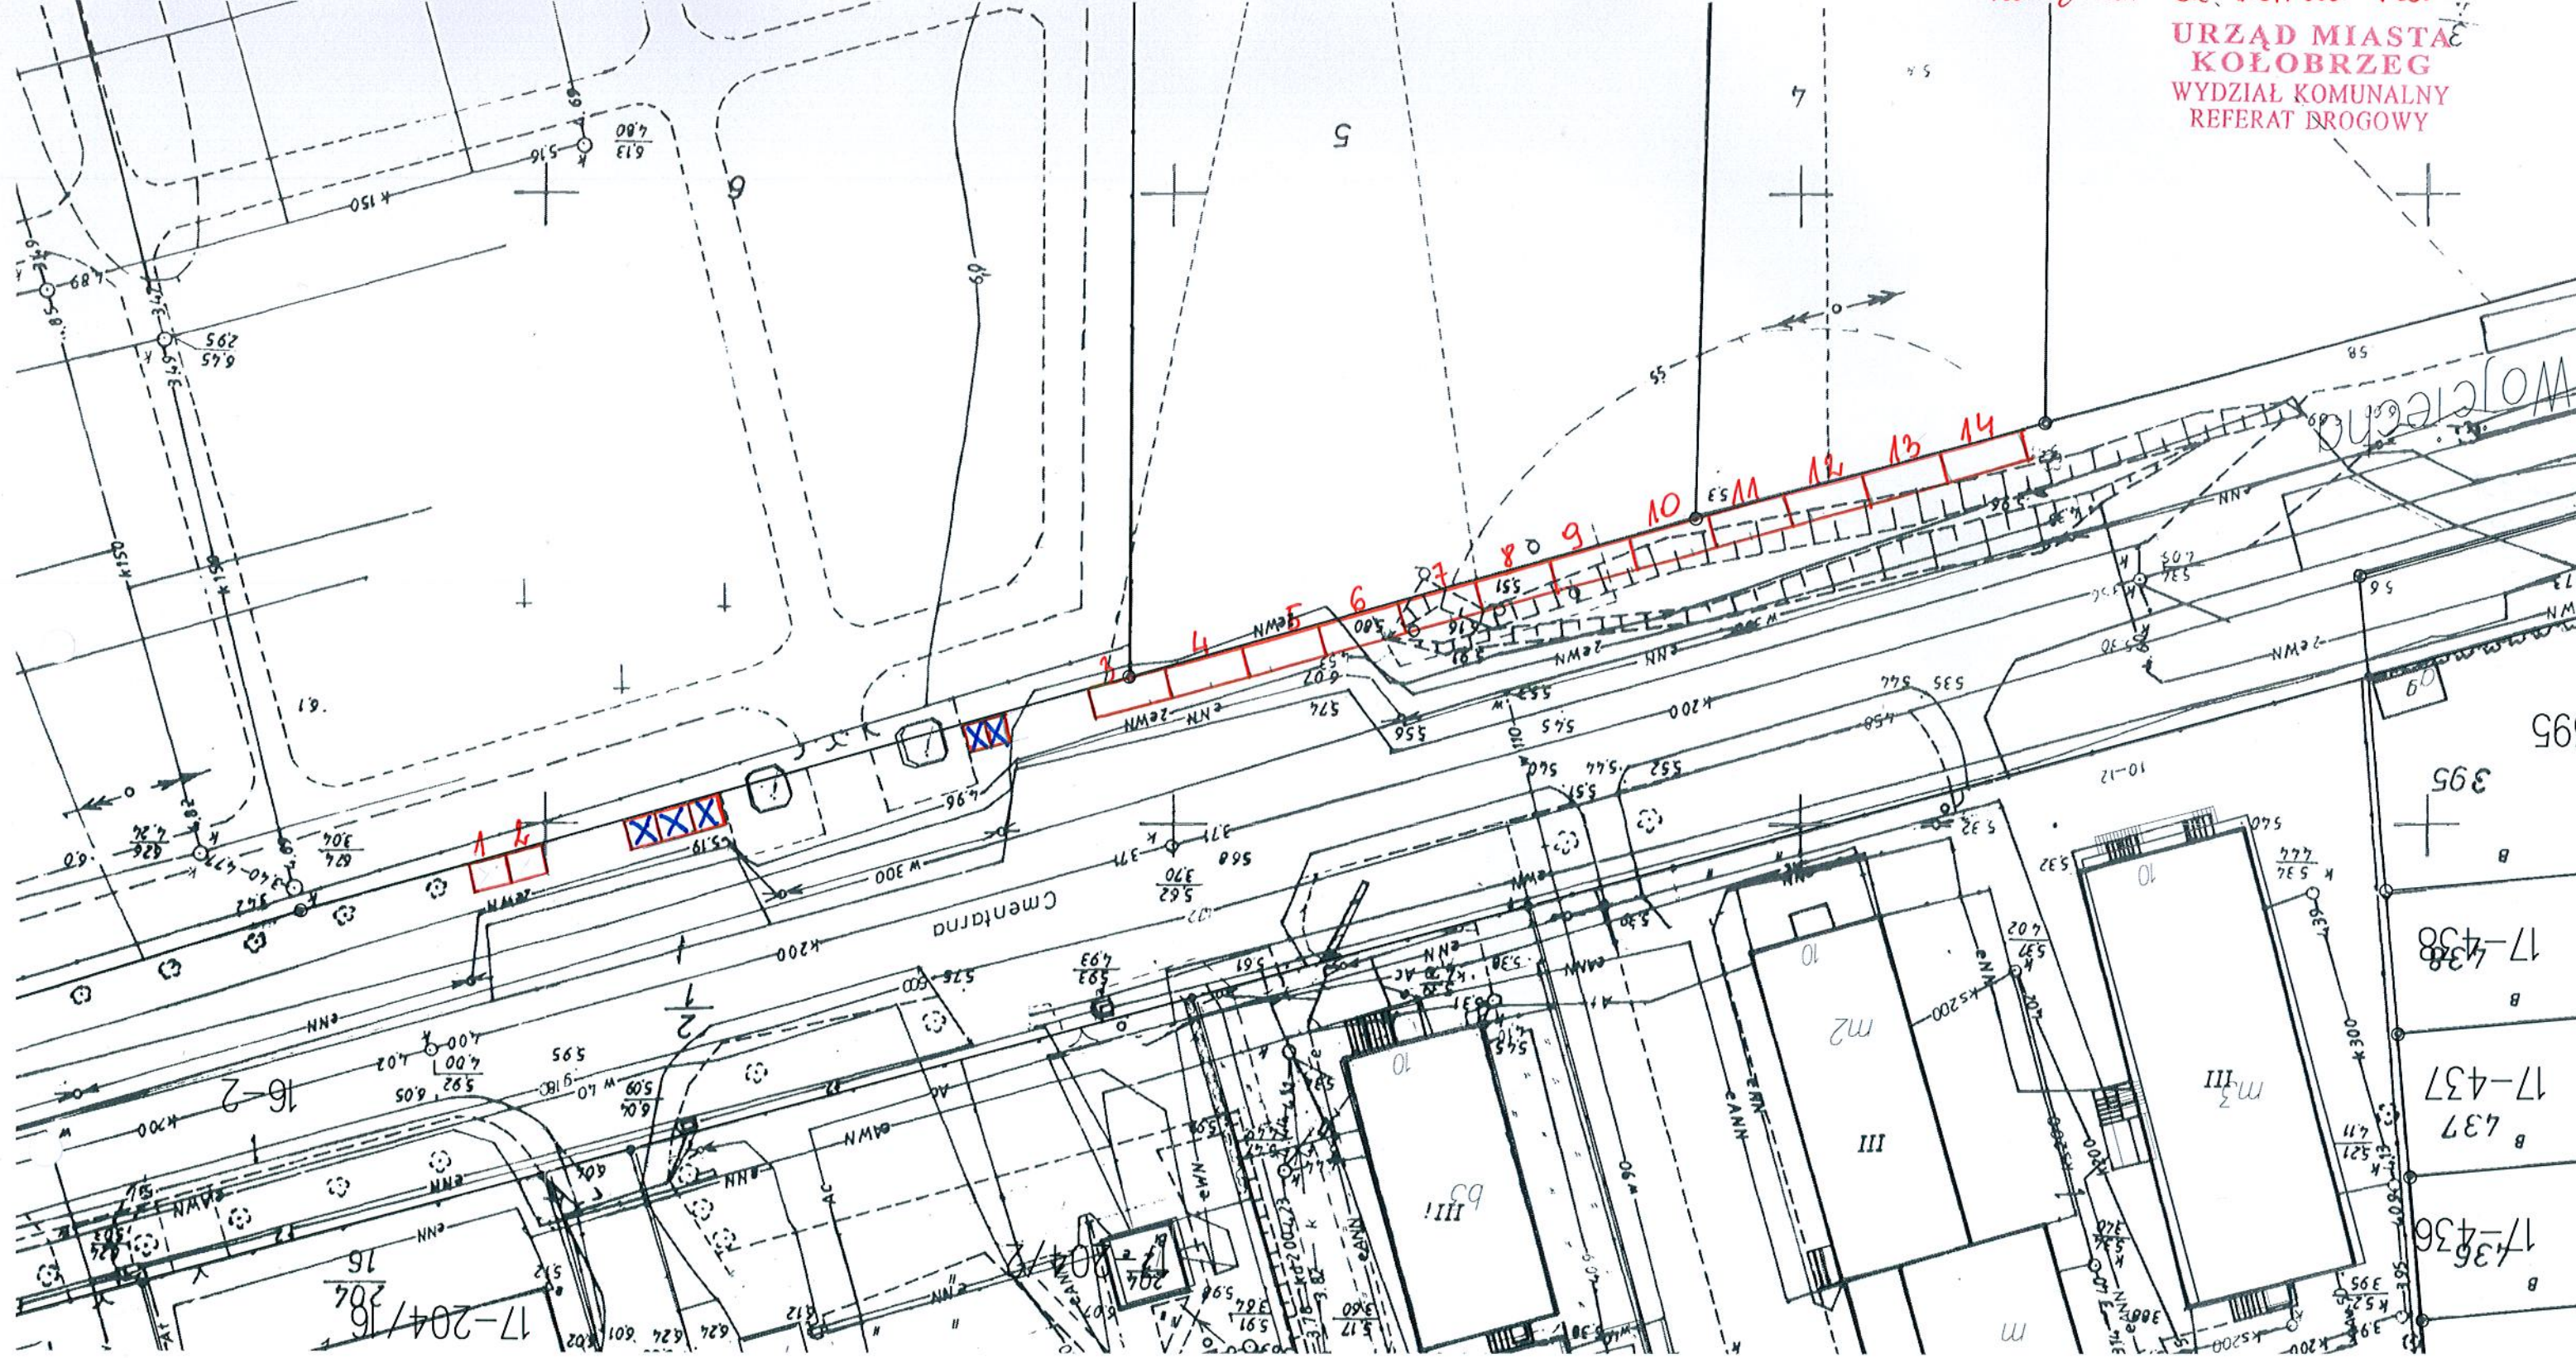

Zawazek do Komunikatu

URZĄD MIASTA
KOŁOBRZEG
WYDZIAŁ KOMUNALNY
REFERAT DROGOWY

- powierzchnia każdej lokalizacji handlowej 9,0 m²