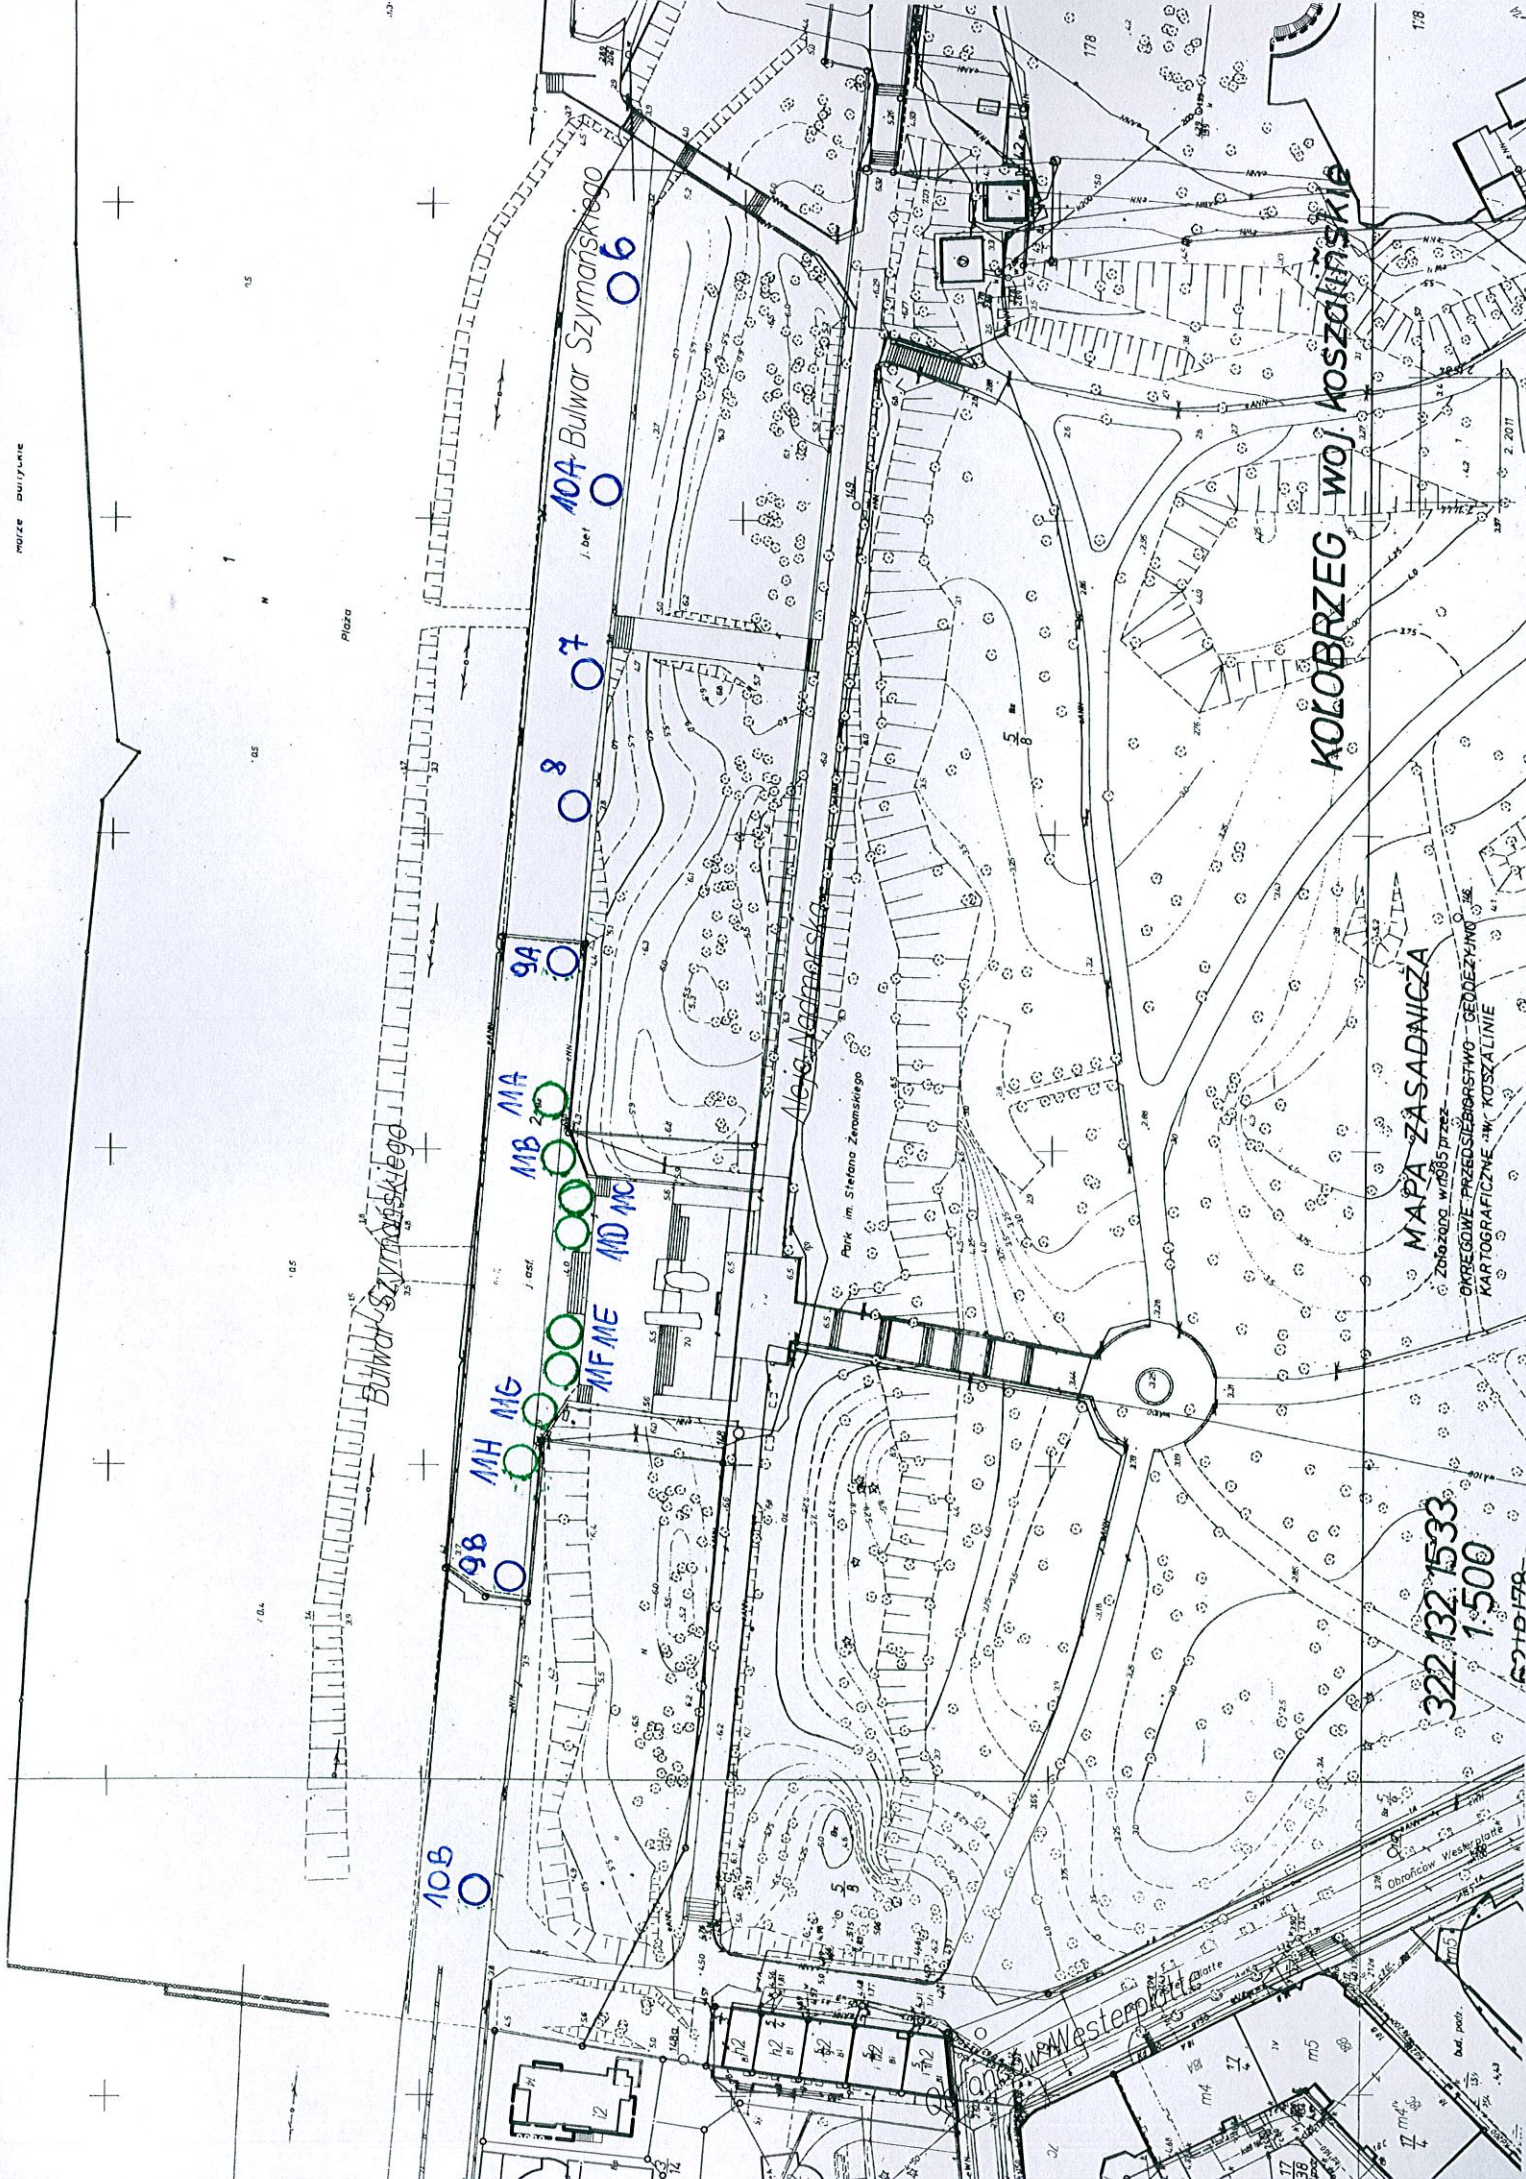

Plaża

Rulwar Szymańskiego

KOŁOBRZEG WOJ. KOSZALIŃSKIE

Bulwar Szymańskiego

Bulwar Szymańskiego

Alicja Nachmorska

Park im. Stefana Żeromskiego

MAPA ZASADNICZA

Złożona w 1985 przez  
OKRĘGOWE PRZEDSIĘWSTWÓ - GEODEZYJNO  
KARTOGRAFICZNE "W. KOSZALINIE

322.132.1533

1:500

6070179

Westerplatte

Plaza

105

106

107

108

178

178