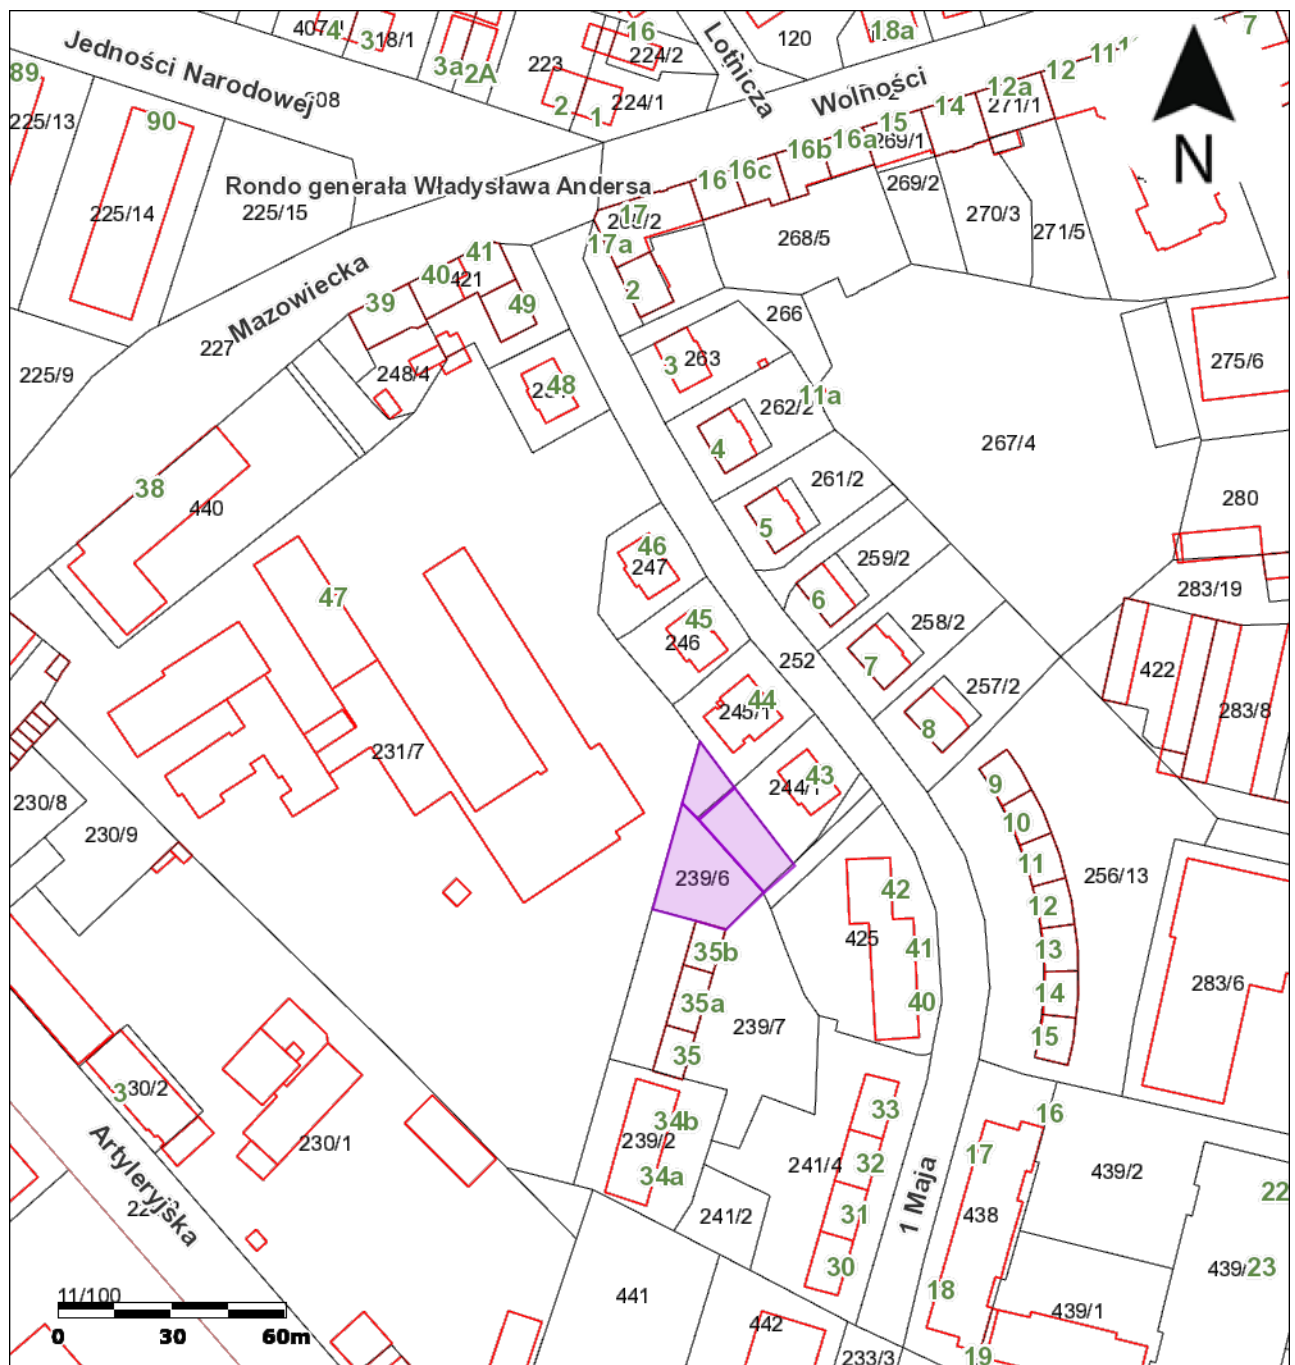

Mapa:

## Planowanie przestrzenne - Administracja

5536883,83 6004727,25

5537222,49 6004727,25

5536883,83 6004367,41

5537222,49 6004367,41

Sporządził MK\_epyjek - w dniu 23-10-2020 11:25 - wyłącznie do celów wewnętrznych. Dane ewidencyjne zaprezentowane na niniejszym wydruku stanowią informację archiwalne. Aktualność danych – nie starsze niż 02-11-2013. Zakaz udostępniania osobom trzecim.