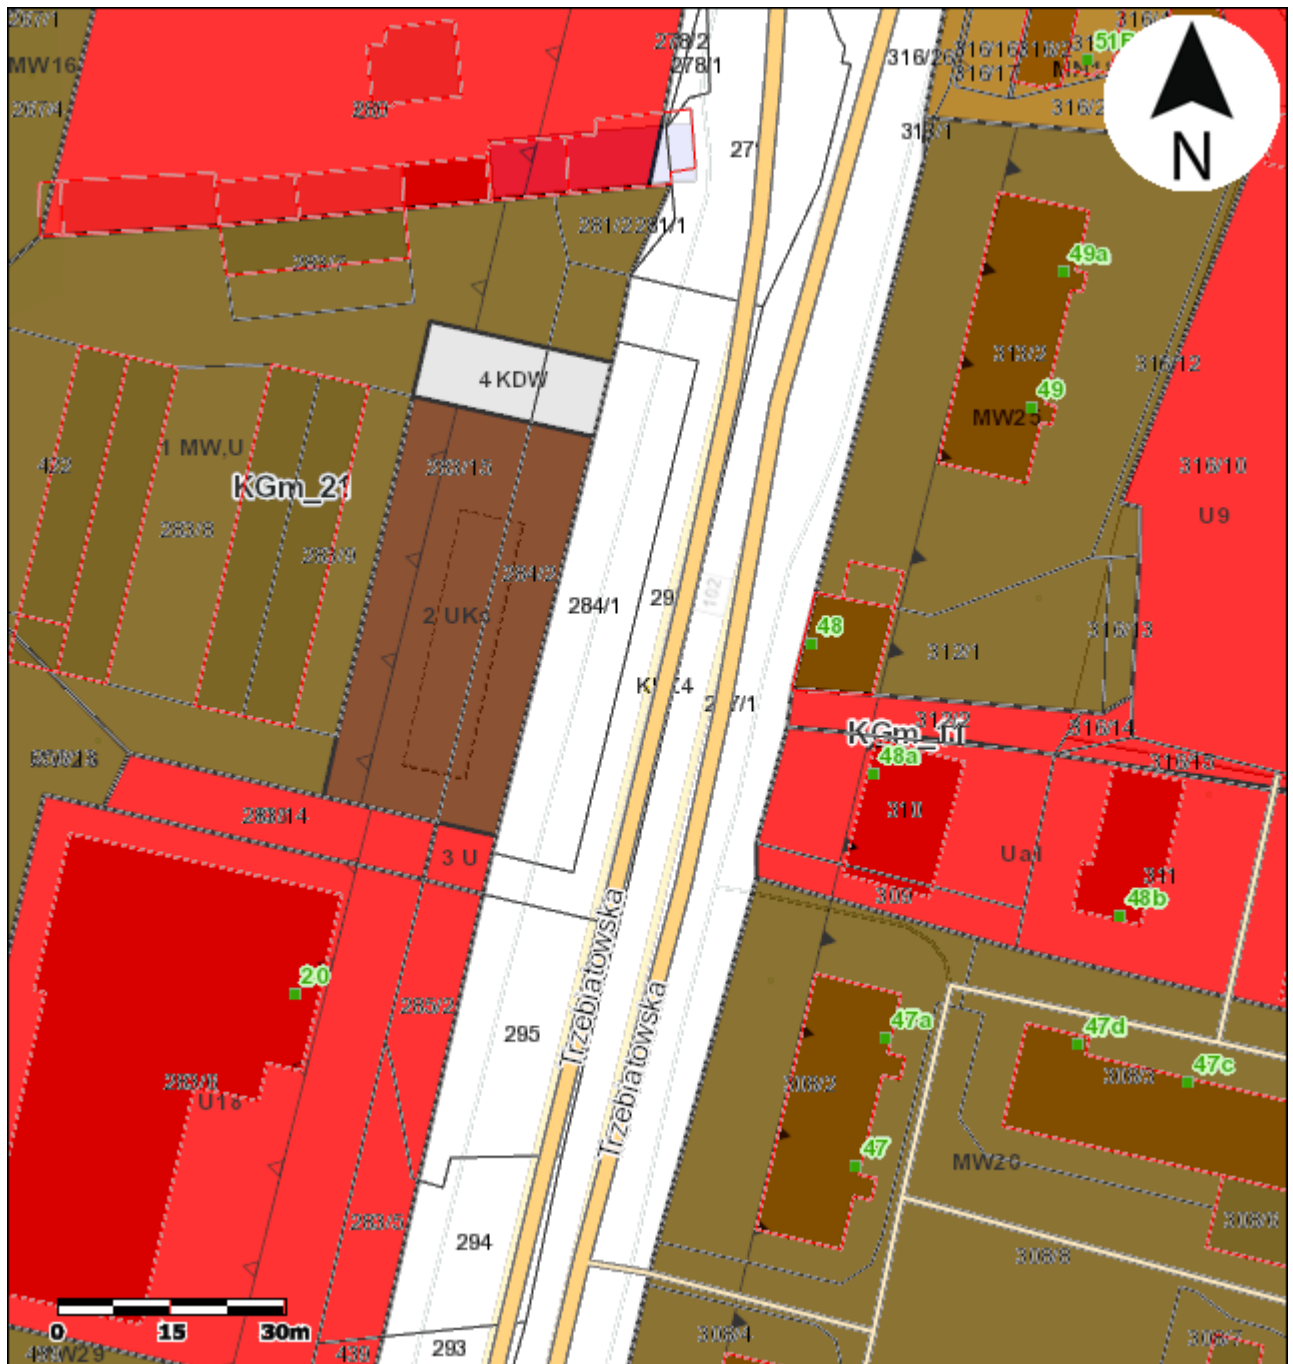

Mapa:

Planowanie przestrzenne - Administracja

5537187,16 6004612,21

5537356,50 6004612,21

5537187,16 6004432,29

5537356,50 6004432,29

Sporządził MK_epyjek - w dniu 27-03-2015 12:15 - wyłącznie do celów wewnętrznych. Dane ewidencyjne zaprezentowane na niniejszym wydruku stanowią informacje archiwalne. Aktualność danych – nie starsze niż 02-11-2013. Zakaz udostępniania osobom trzecim.