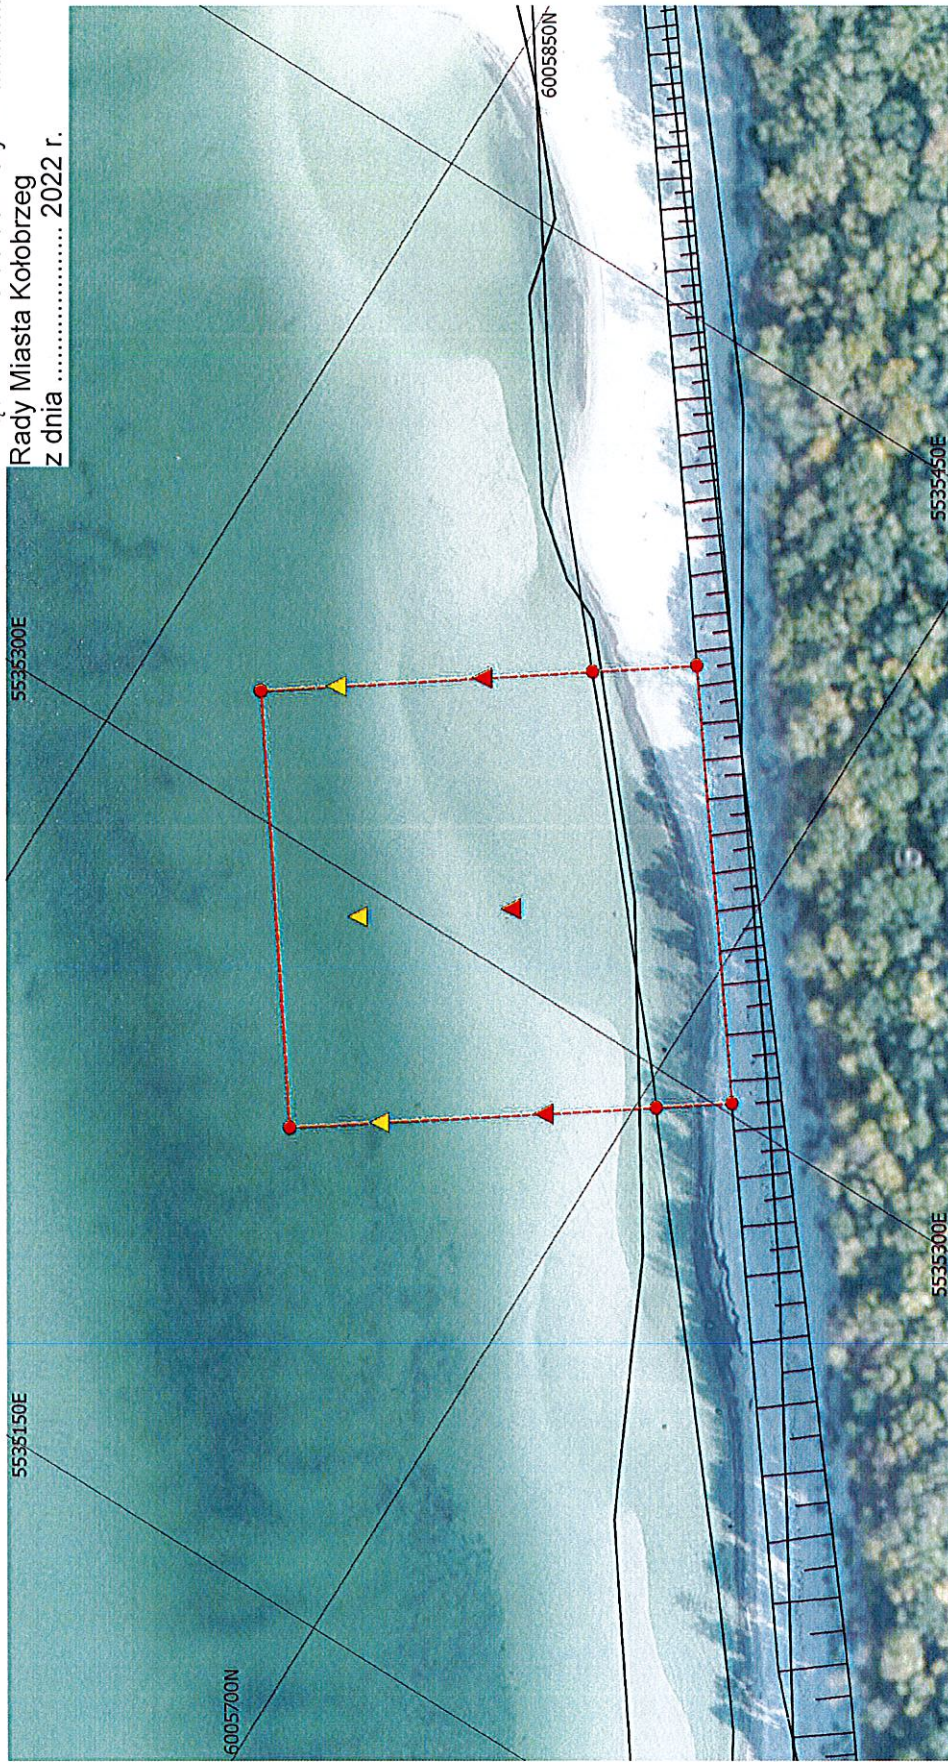

Załącznik Nr 8 do uchwały Nr .....
Rady Miasta Kołobrzeg
z dnia ..... 2022 r.

Legend

- Granica kąpielisk
- Oznakowanie
- ▲ Strefa dla nieumiejących pływać
- ▲ Strefa dla umiejących pływać

Kołobrzeg -Plaża Wojskowa