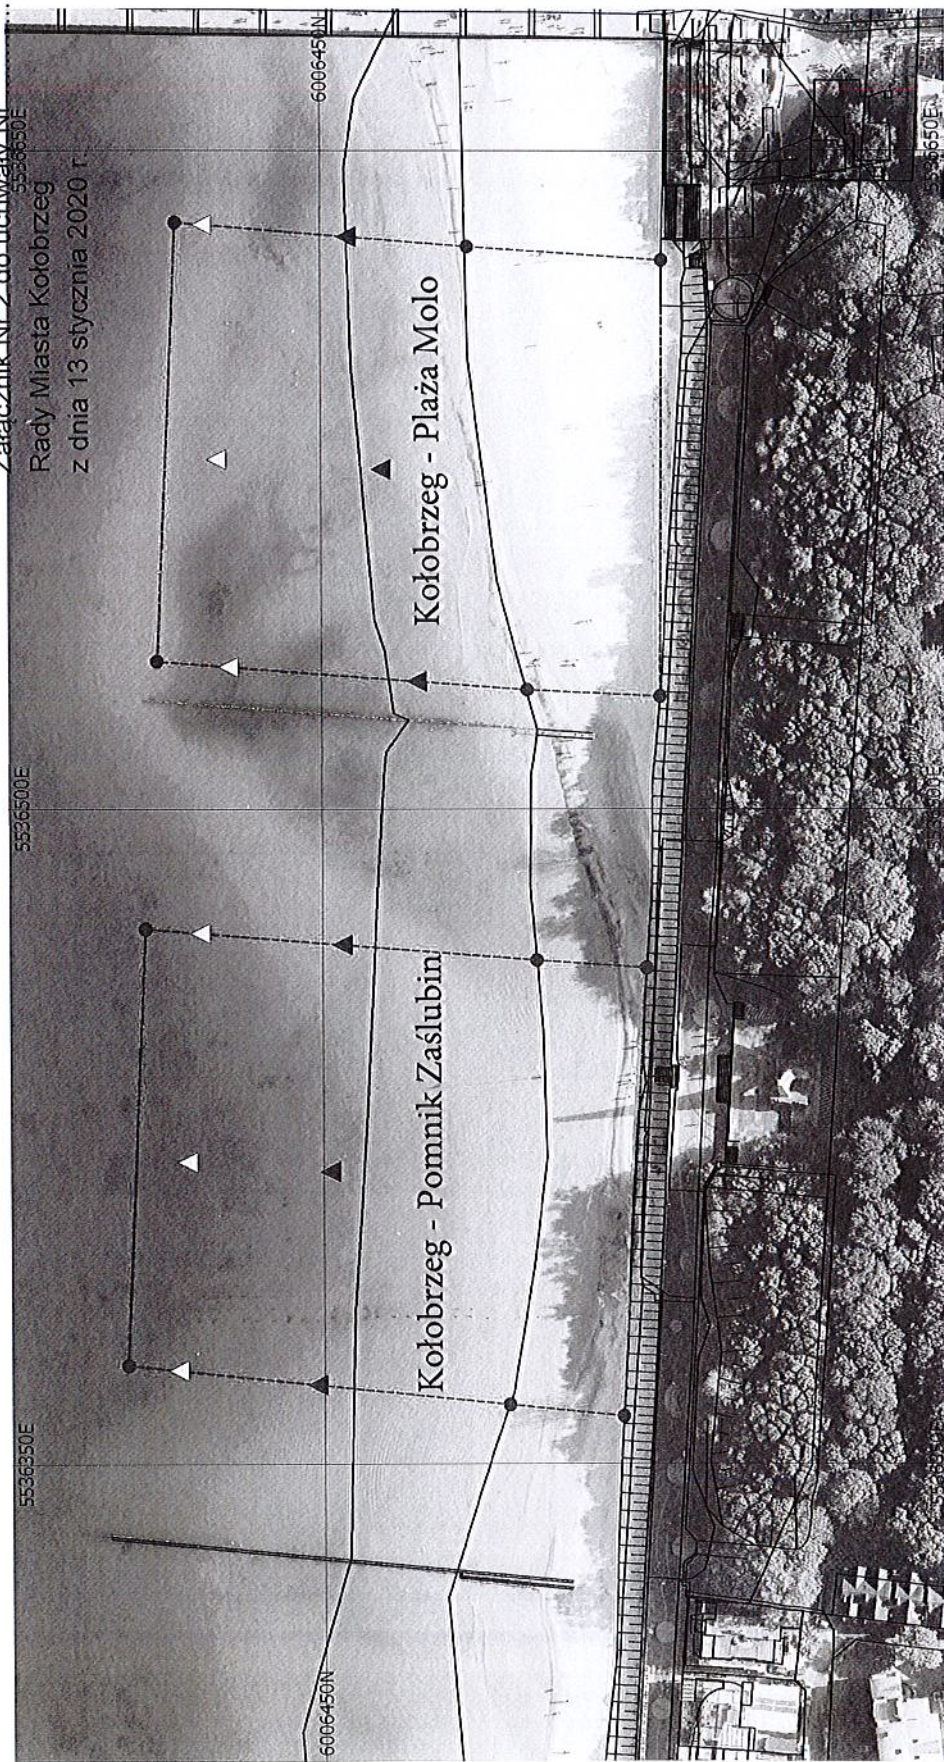

Załącznik Nr 1 do uchwały Nr
Rady Miasta Kołobrzeg
z dnia 13 stycznia 2020 r.

0 10 20 30 40 50 m

Legend

-  Granica kąpielisk
-  Oznakowanie
-  Strefa dla nieumiejących pływać
-  Strefa dla umiejących pływać

Kołobrzeg - Pomnik Zaślubin Kołobrzeg - Plaża Molo

Załącznik Nr 2 do uchwały Nr
5536350E
Rady Miasta Kołobrzeg
z dnia 13 stycznia 2020 r.

0 10 20 30 40 50 m

Kołobrzeg - Pomnik Zaślubin Kołobrzeg - Plaża Molo