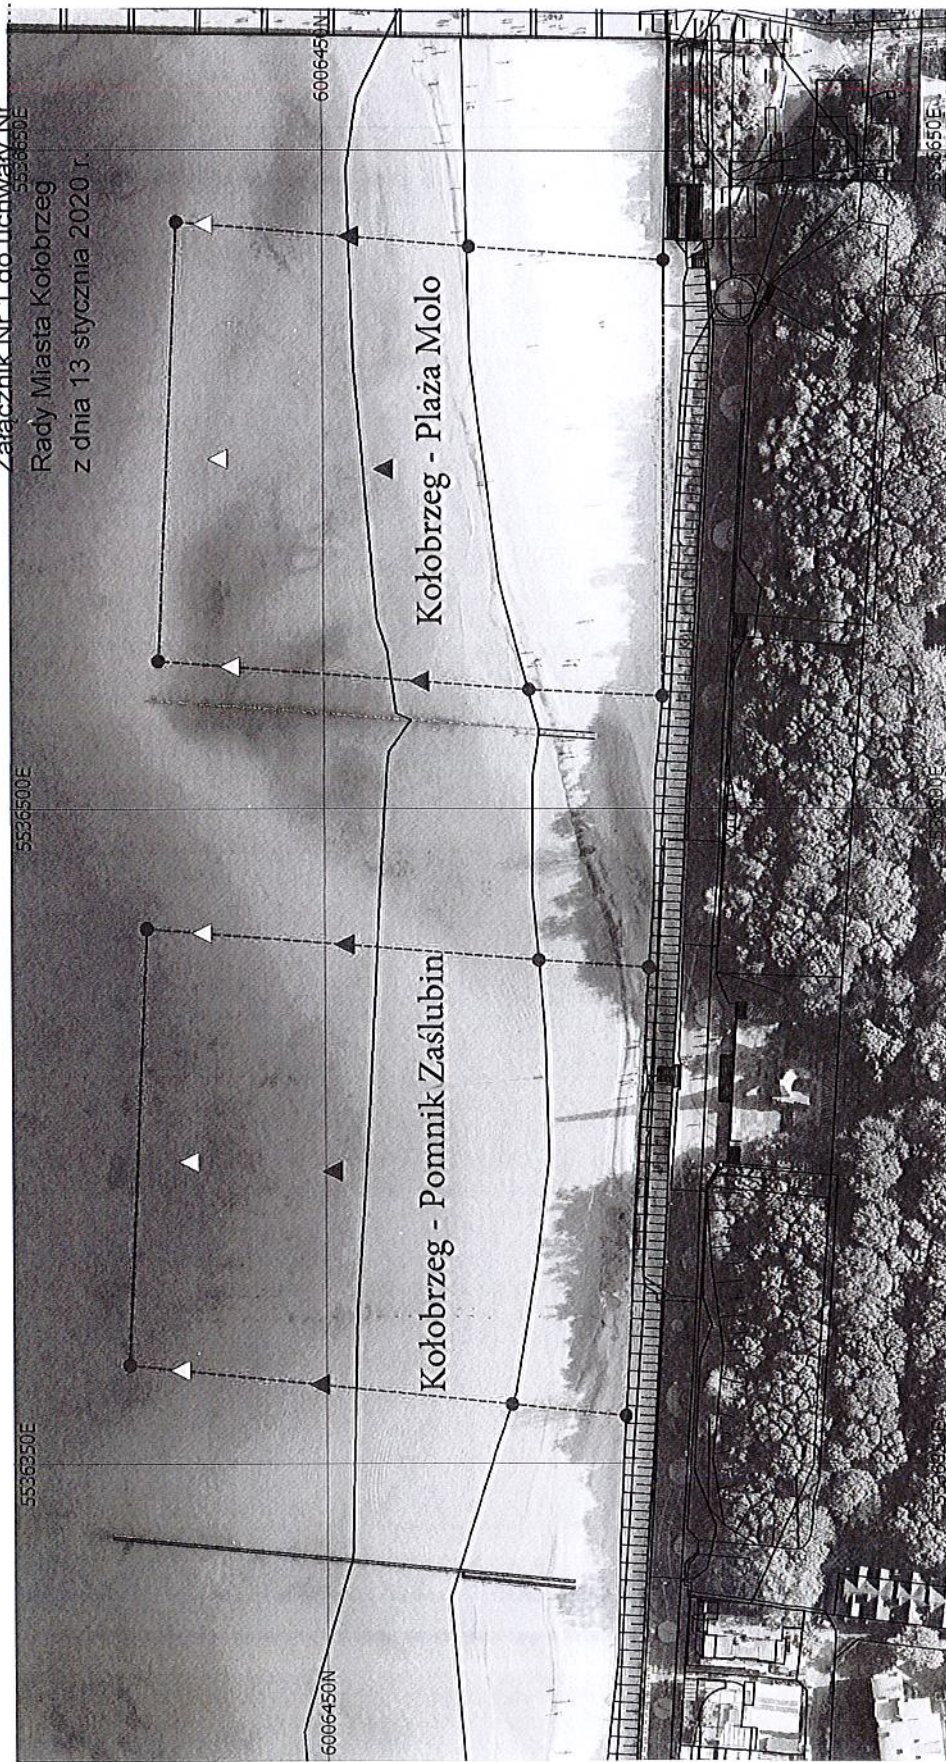

Załącznik Nr 1 do uchwały Nr
Rady Miasta Kołobrzeg
z dnia 13 stycznia 2020 r.

0 10 20 30 40 50 m

Legend

-  Granica kąpielisk
-  Oznakowanie
-  Strefa dla nieumiejących pływać
-  Strefa dla umiejących pływać

Kołobrzeg - Pomnik Zaślubin Kołobrzeg - Plaża Molo

Załącznik Nr 2 do uchwały Nr
5536350E
Rady Miasta Kołobrzeg
z dnia 13 stycznia 2020 r.

0 10 20 30 40 50 m

Kołobrzeg - Pomnik Zaślubin Kołobrzeg - Plaża Molo