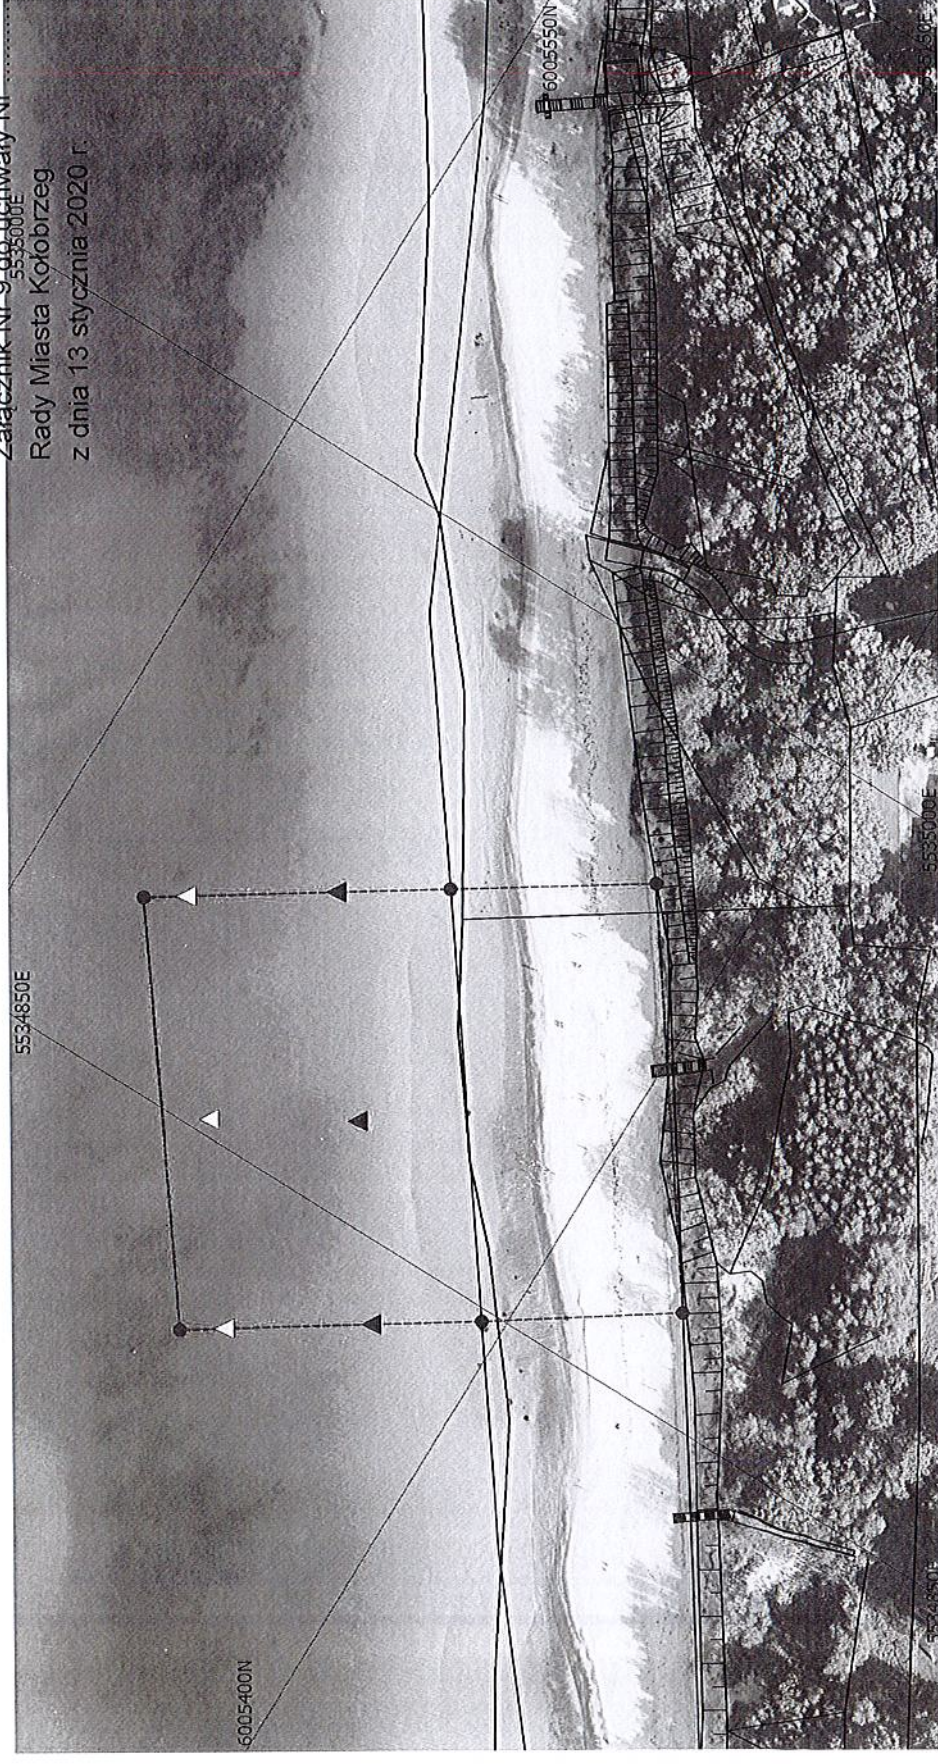

Załącznik Nr 9 do Uchwały Nr .....
Rady Miasta Kołobrzeg
z dnia 13 stycznia 2020 r.

Legend

- Granica kąpielisk
- Oznakowanie
- Strefa dla nieumiejących pływać
- Strefa dla umiejących pływać

Kołobrzeg -Plaża TRM