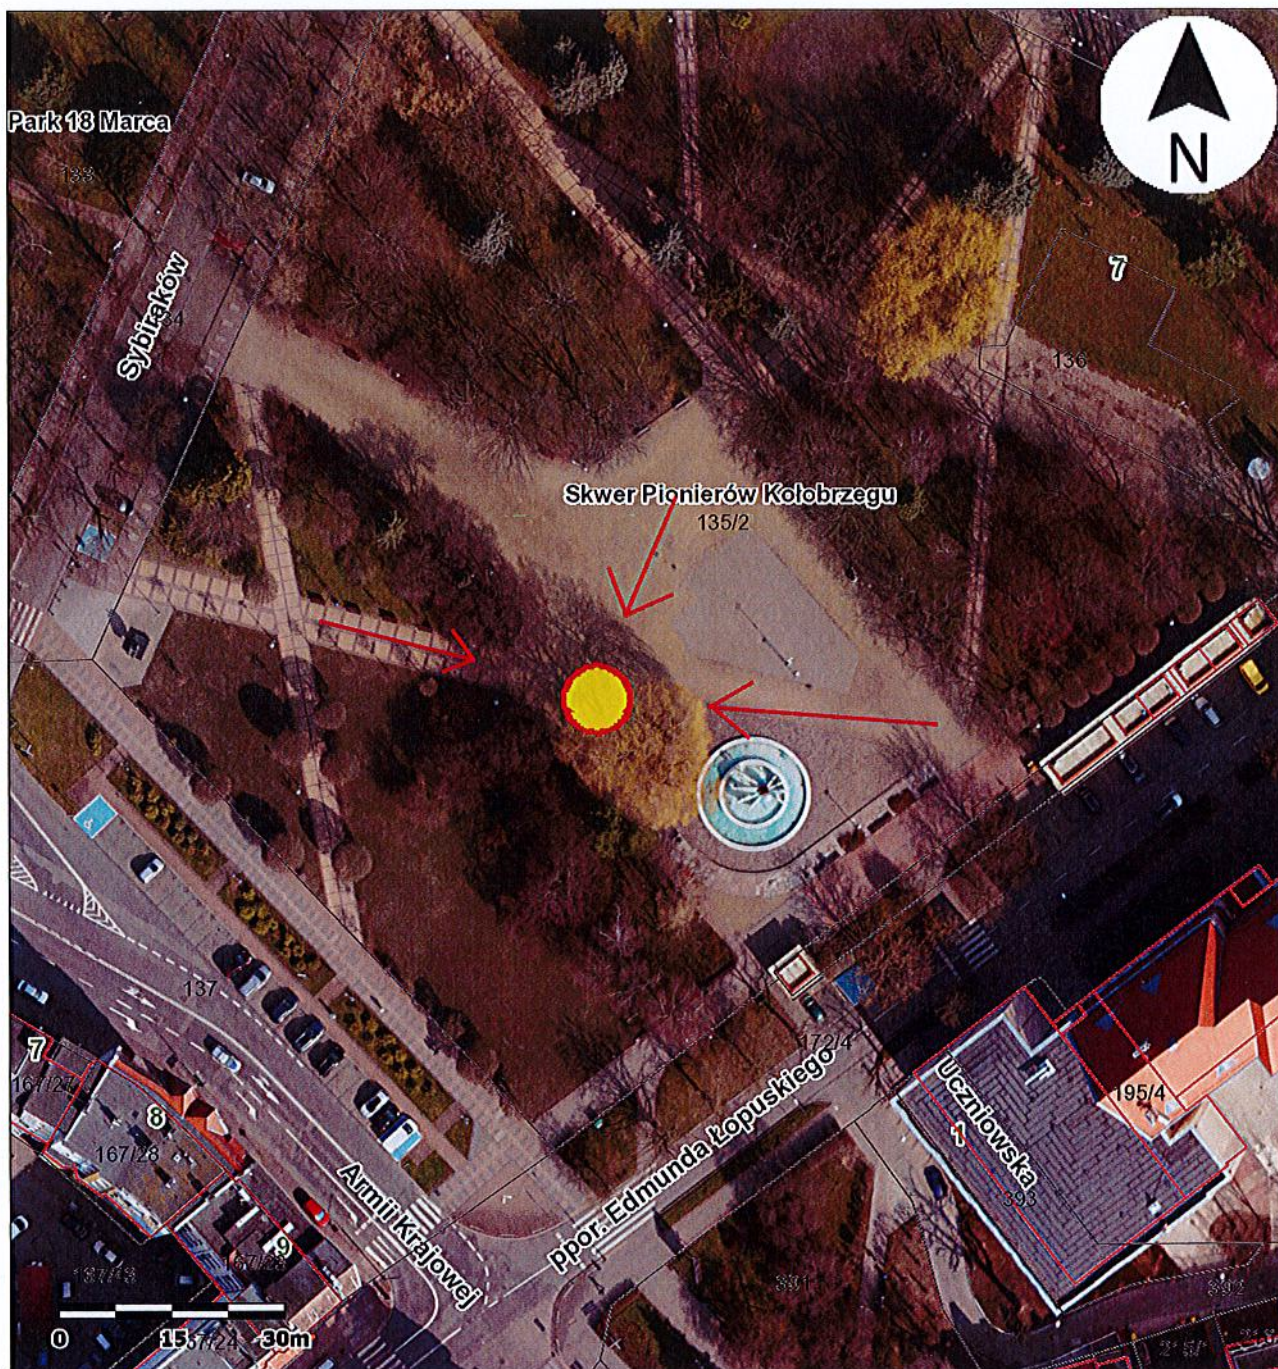

1:1000

Mapa:

5537320,11 6005566,73

5537489,44 6005566,73

5537320,11 6005386,81

5537489,44 6005386,81

© 2013 GISPartner, Wszystkie prawa zastrzeżone.

PREZYDENT MIASTA
KOŁOBRZEŻA