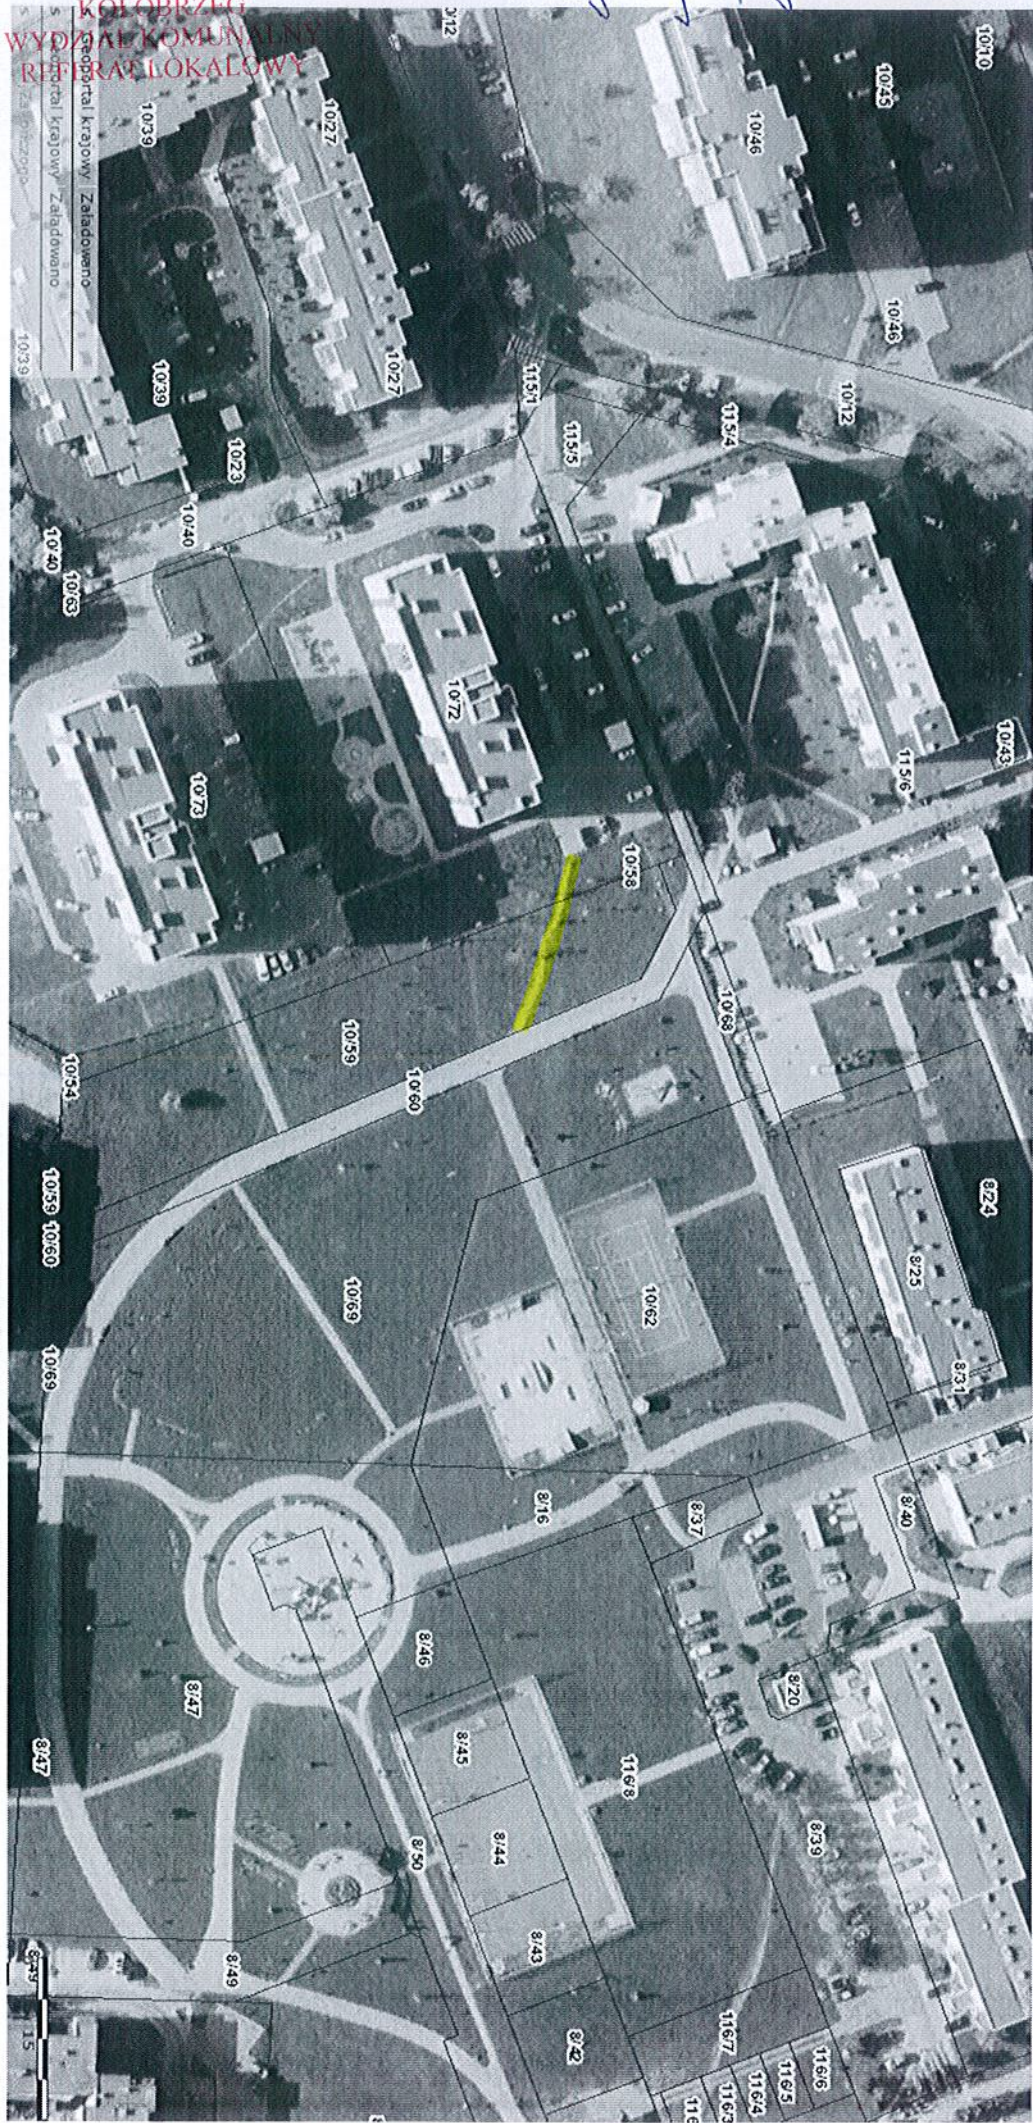

*ul. Rybacka 1, 2, 3, 5, 8, 9*

MAPA ZASADNICZA

OKRĘGOWE PRZEDSIĘWSTWIE GEODEZYJNO-KARTOGRAFICZNE W KOŁOBRZEGU

m. KOŁOBRZEG woj. kosz

Zakład Niw. i Geod. w Kołobrzegu

Kierownik Pracowni m. Rybacka 1, 2, 3, 5, 8, 9

1996.06.3

10-50/3, 10-51/3, 10-50/27, 10-66, 10-51/4, 10-67, 10-69, 10-68, 10-69, 10-68

10-67, 10-68, 10-69, 10-68, 10-69, 10-68

10-67, 10-68, 10-69, 10-68, 10-69, 10-68

10-67, 10-68, 10-69, 10-68, 10-69, 10-68

10-67, 10-68, 10-69, 10-68, 10-69, 10-68

10-67, 10-68, 10-69, 10-68, 10-69, 10-68

10-67, 10-68, 10-69, 10-68, 10-69, 10-68

ul. Jedności Narodowej 58