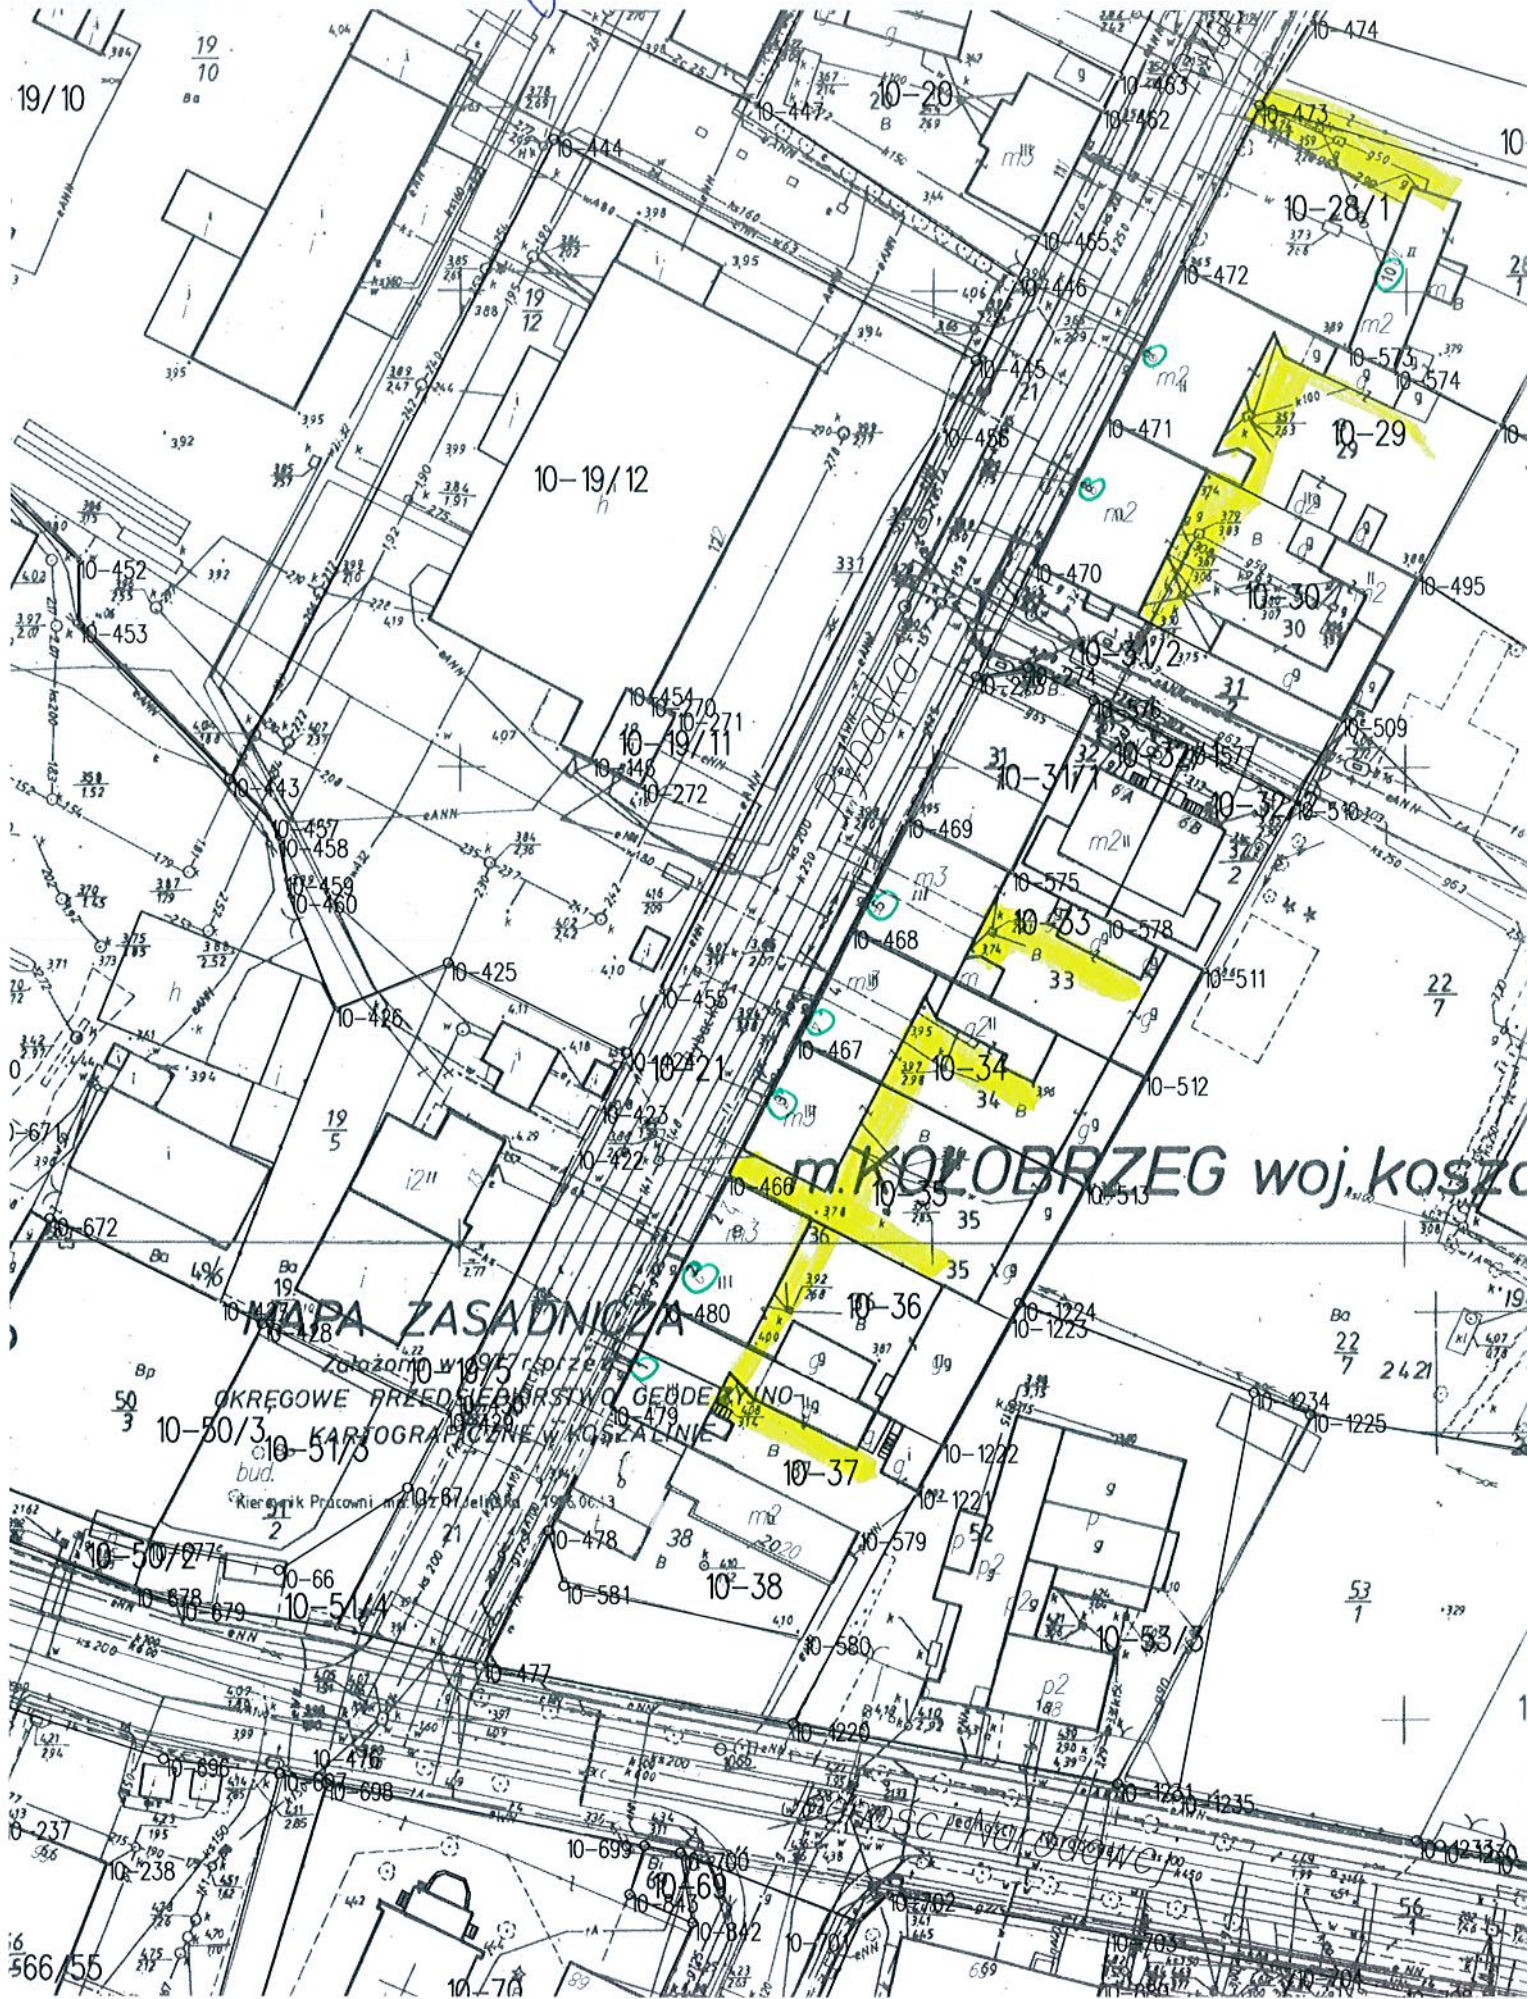

*ul. Rybacka 1, 2, 3, 5, 8, 9*

MAPA ZASADNICZA

OKRĘGOWE PRZEDSIĘWSTWIE GEODEZYJNO-KARTOGRAFICZNE W KOŁOBRZEGU

m. KOŁOBRZEG woj. kosz

Zakład Niw. i Geod. w Kołobrzegu

Kierownik Pracowni m. Rybacka 1, 2, 3, 5, 8, 9

1996.06.3

10-50/3, 10-51/3, 10-50/27, 10-66, 10-51/4, 10-67, 10-69, 10-68, 10-69, 10-68

10-67, 10-68, 10-69, 10-68, 10-69, 10-68

10-67, 10-68, 10-69, 10-68, 10-69, 10-68

10-67, 10-68, 10-69, 10-68, 10-69, 10-68

10-67, 10-68, 10-69, 10-68, 10-69, 10-68

10-67, 10-68, 10-69, 10-68, 10-69, 10-68

10-67, 10-68, 10-69, 10-68, 10-69, 10-68

ul. Jedności Narodowej 58