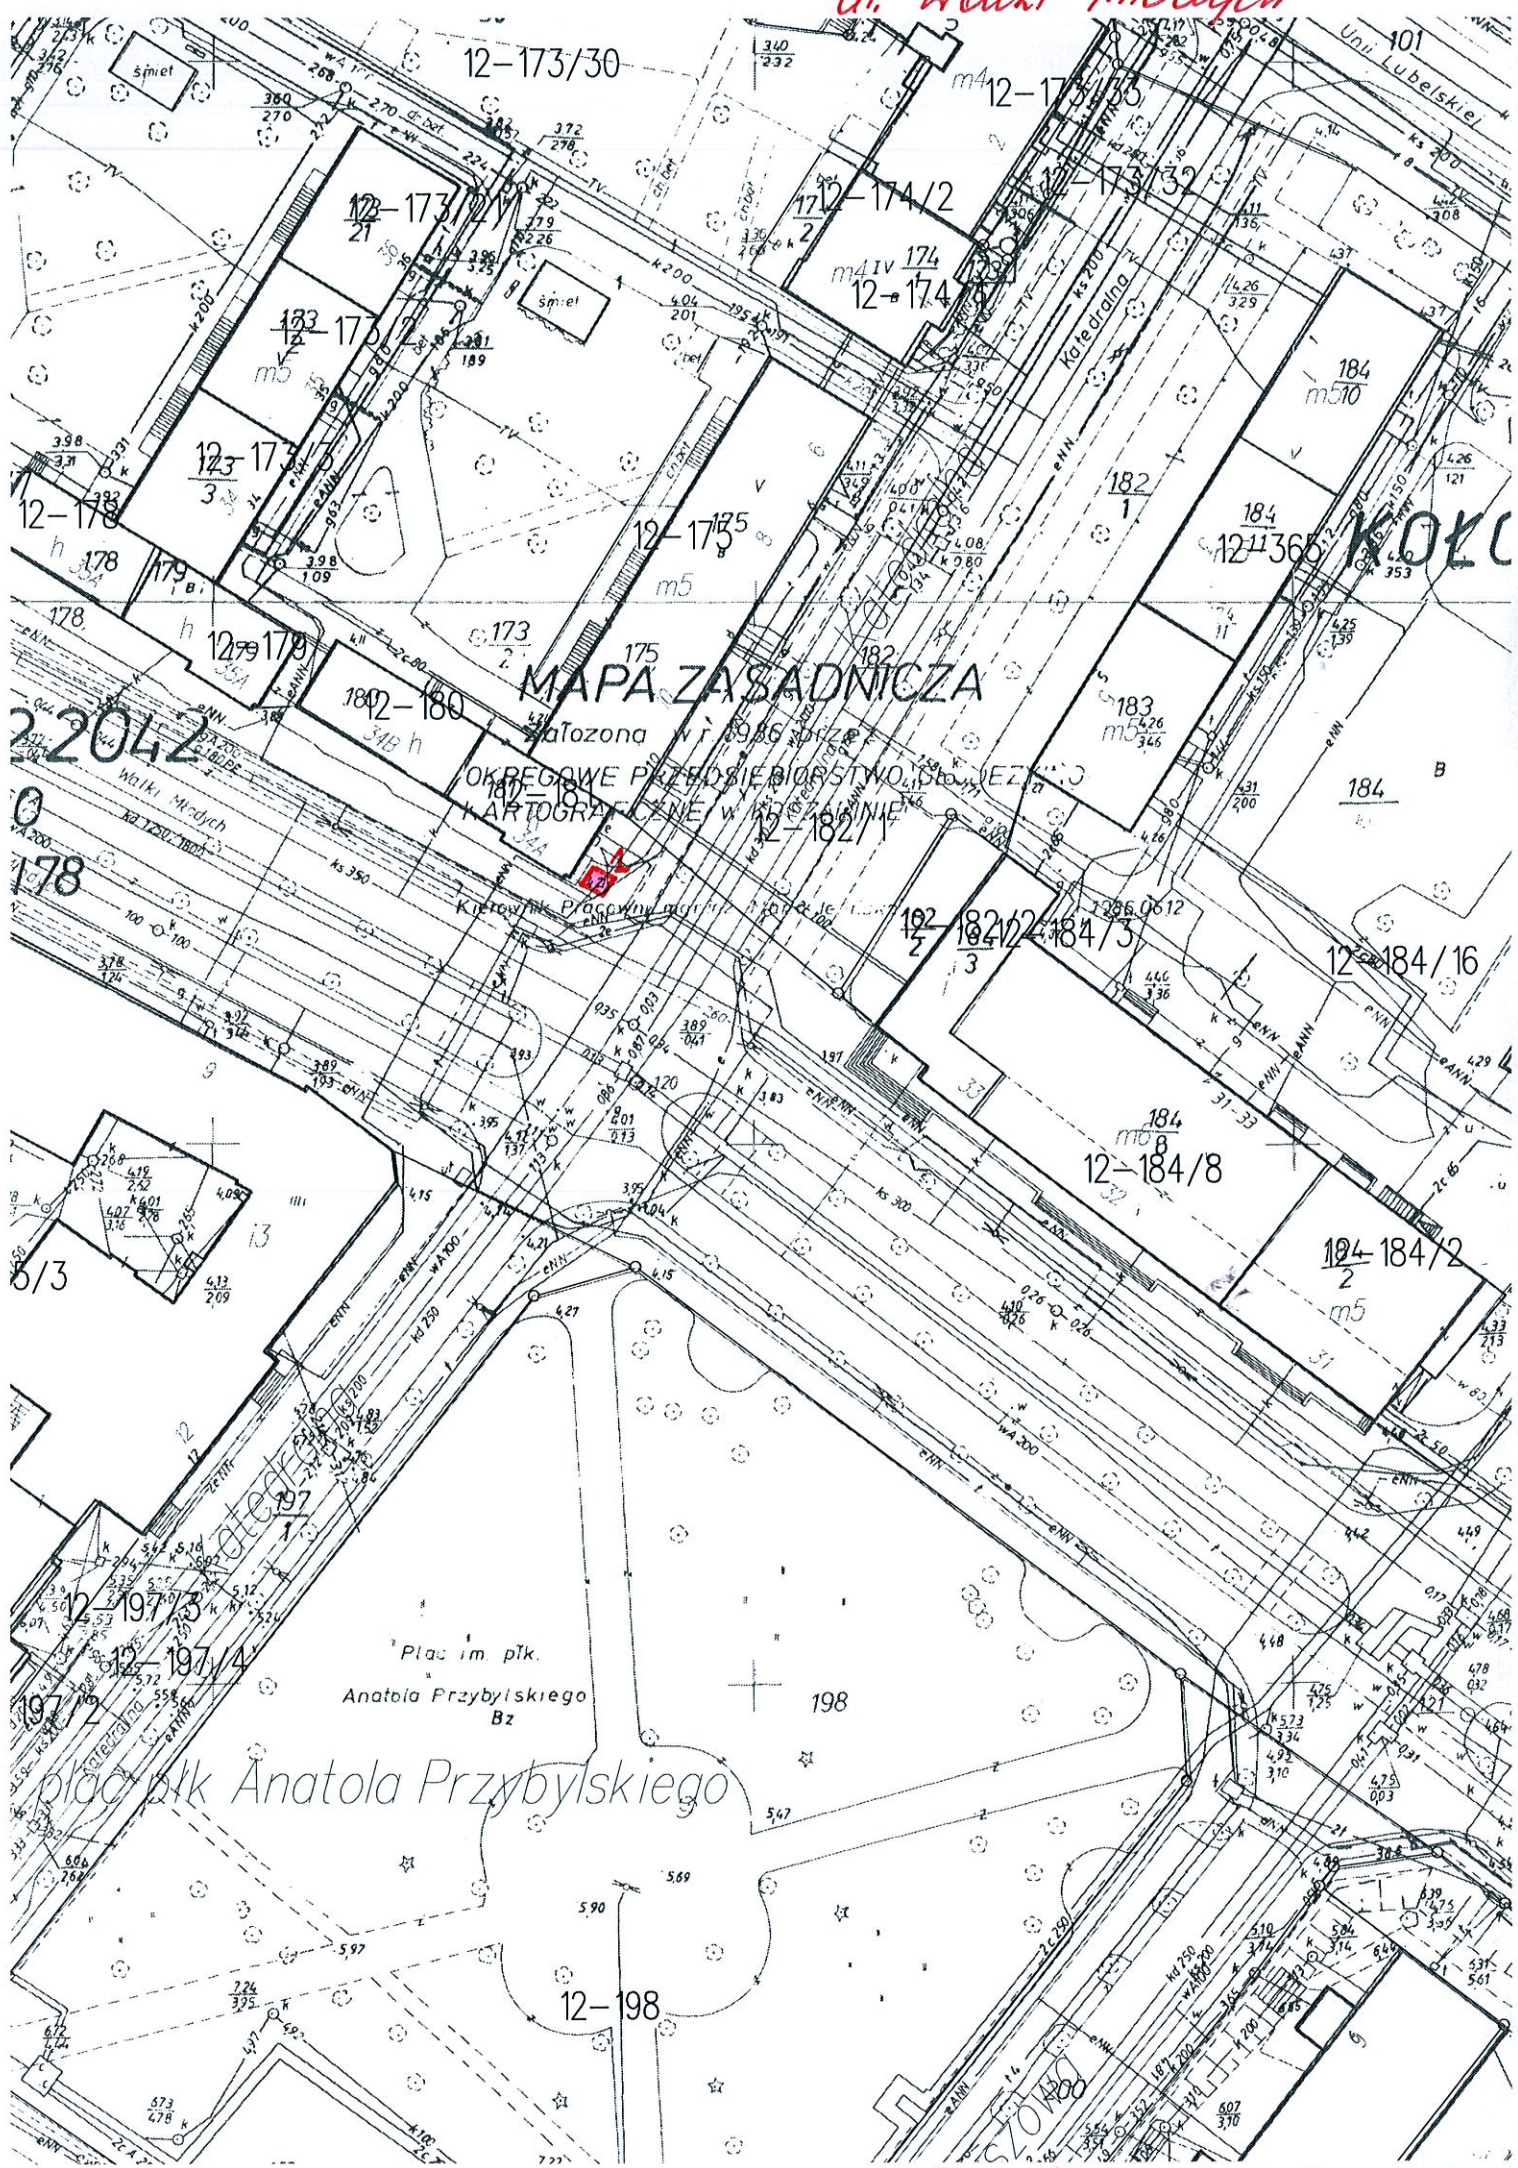

ul. Wálki Młodych

KOKC

MAPA ZASADNICZA

Założona w r. 1986 przez
OKRĘGOWE PRZEDSIĘBIORSTWO G. JEZ. I
ARTOGRAFICZNE W WARSZAWIE

Plac im. płk.
Anatola Przybylskiego
Bz

plac płk Anatola Przybylskiego

Załącznik nr 1 do komunikatu