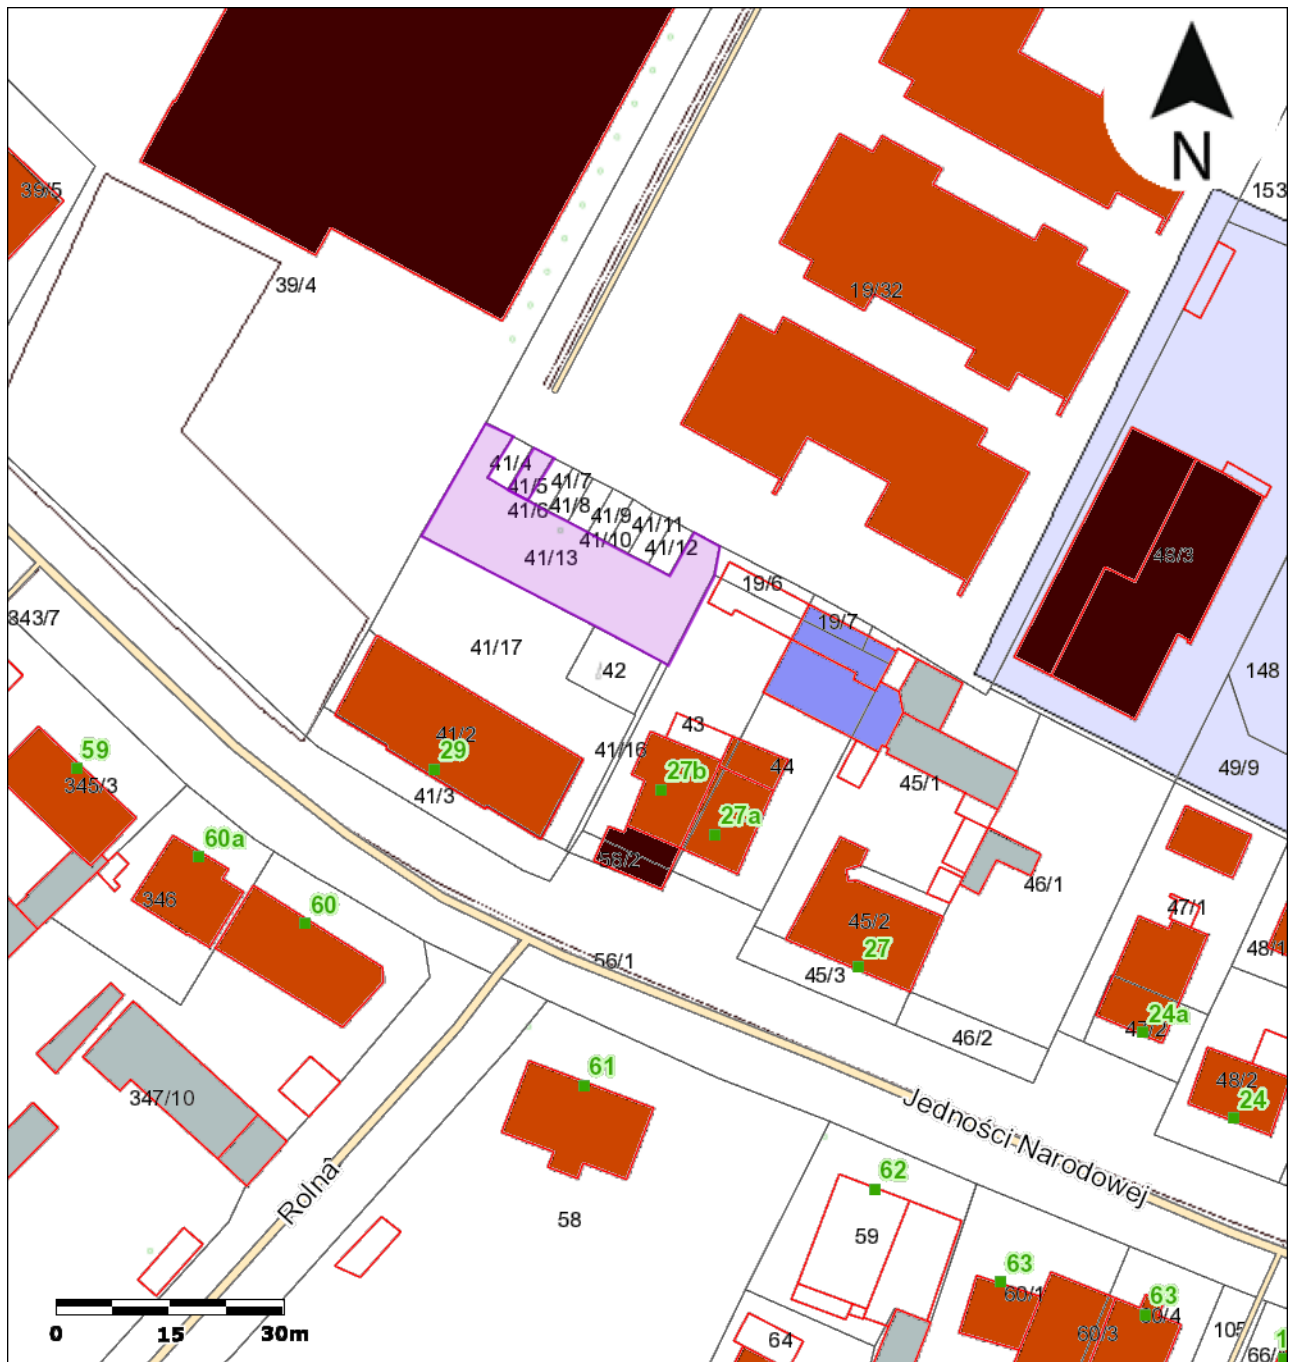

Mapa:

Moduł Ogólny

5535803,80 6005121,59

5535973,13 6005121,59

5535803,80 6004941,68

5535973,13 6004941,68

Sporządził MK_epyjek - w dniu 01-09-2014 15:28 - wyłącznie do celów wewnętrznych. Dane ewidencyjne zaprezentowane na niniejszym wydruku stanowią informację archiwalne. Aktualność danych – nie starsze niż 02-11-2013. Zakaz udostępniania osobom trzecim.