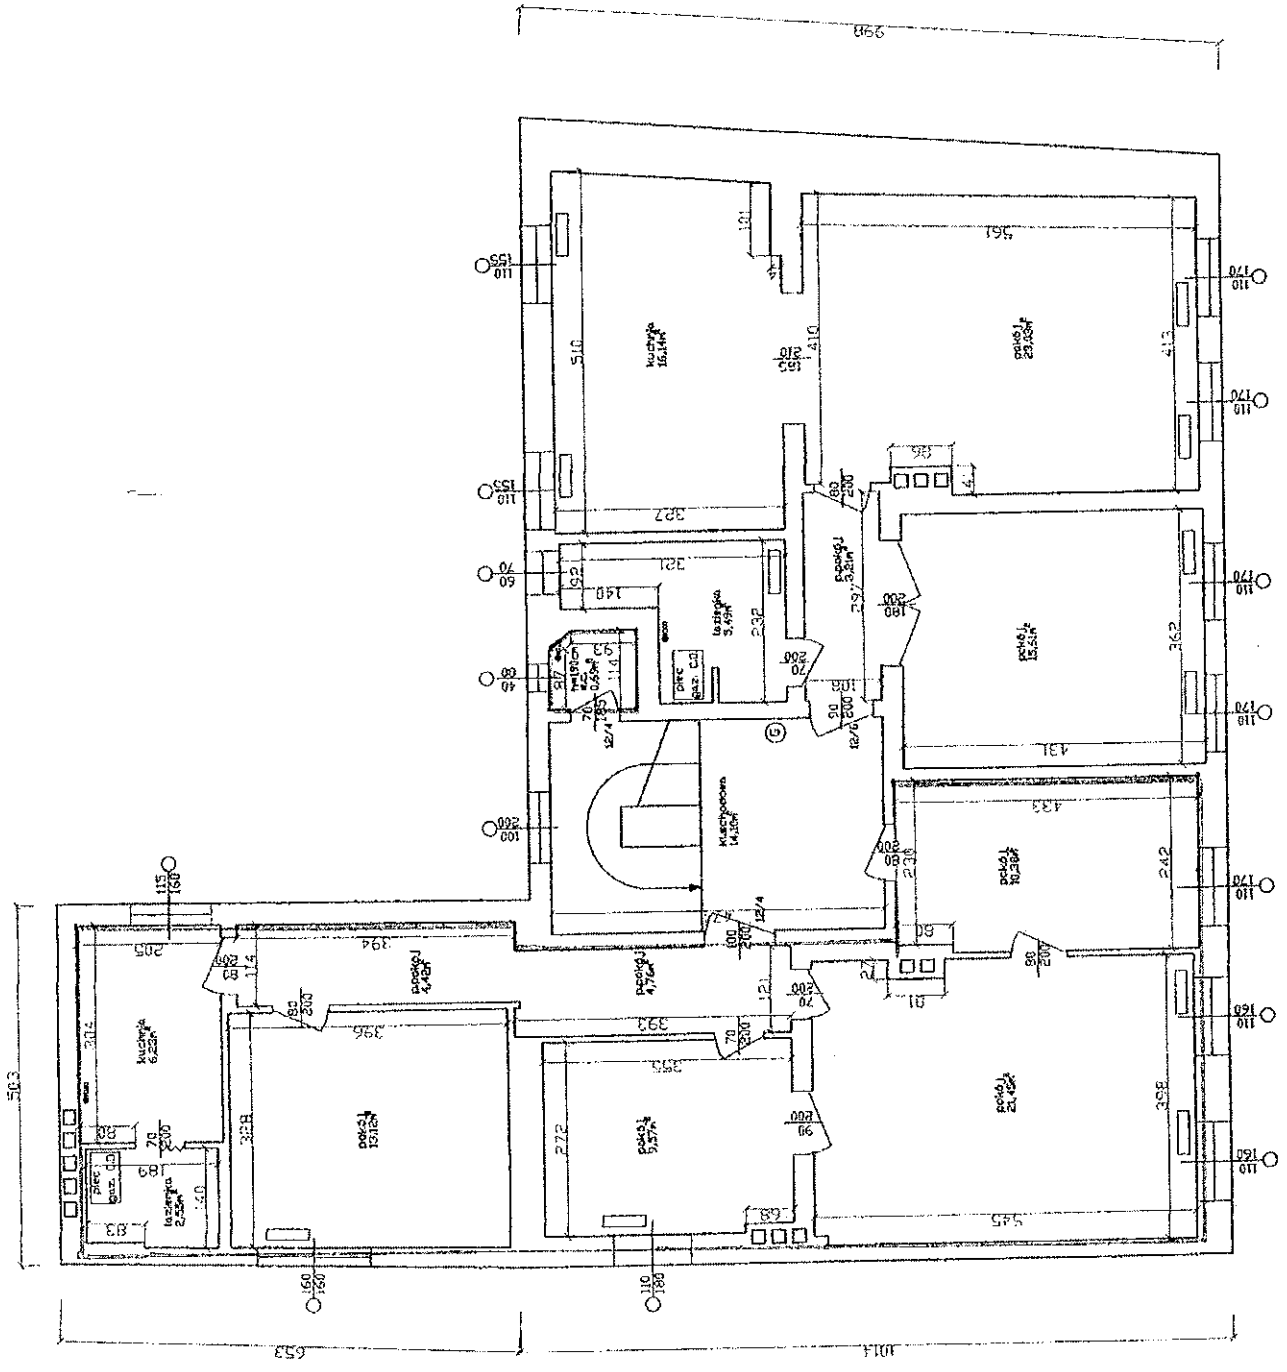

Approved by  
Mr. [Signature]  
11/11/11  
10/11/11  
10/11/11

12/1 2.35m<sup>2</sup>  
 12/2 6.25m<sup>2</sup>  
 12/3 9.62m<sup>2</sup>  
 12/4 2.35m<sup>2</sup>  
 12/5 10.96m<sup>2</sup>  
 12/6 3.61m<sup>2</sup>  
 12/7 3.70m<sup>2</sup>  
 12/8 3.61m<sup>2</sup>  
 12/9 1.60m<sup>2</sup>

2014-01- - -

Budynek mieszkalno-usługowy Kotobrzesg. ul. Narutowicza 12	
RZUT PIWNICY	
RYŚ.NR 1	SKALA 1:100