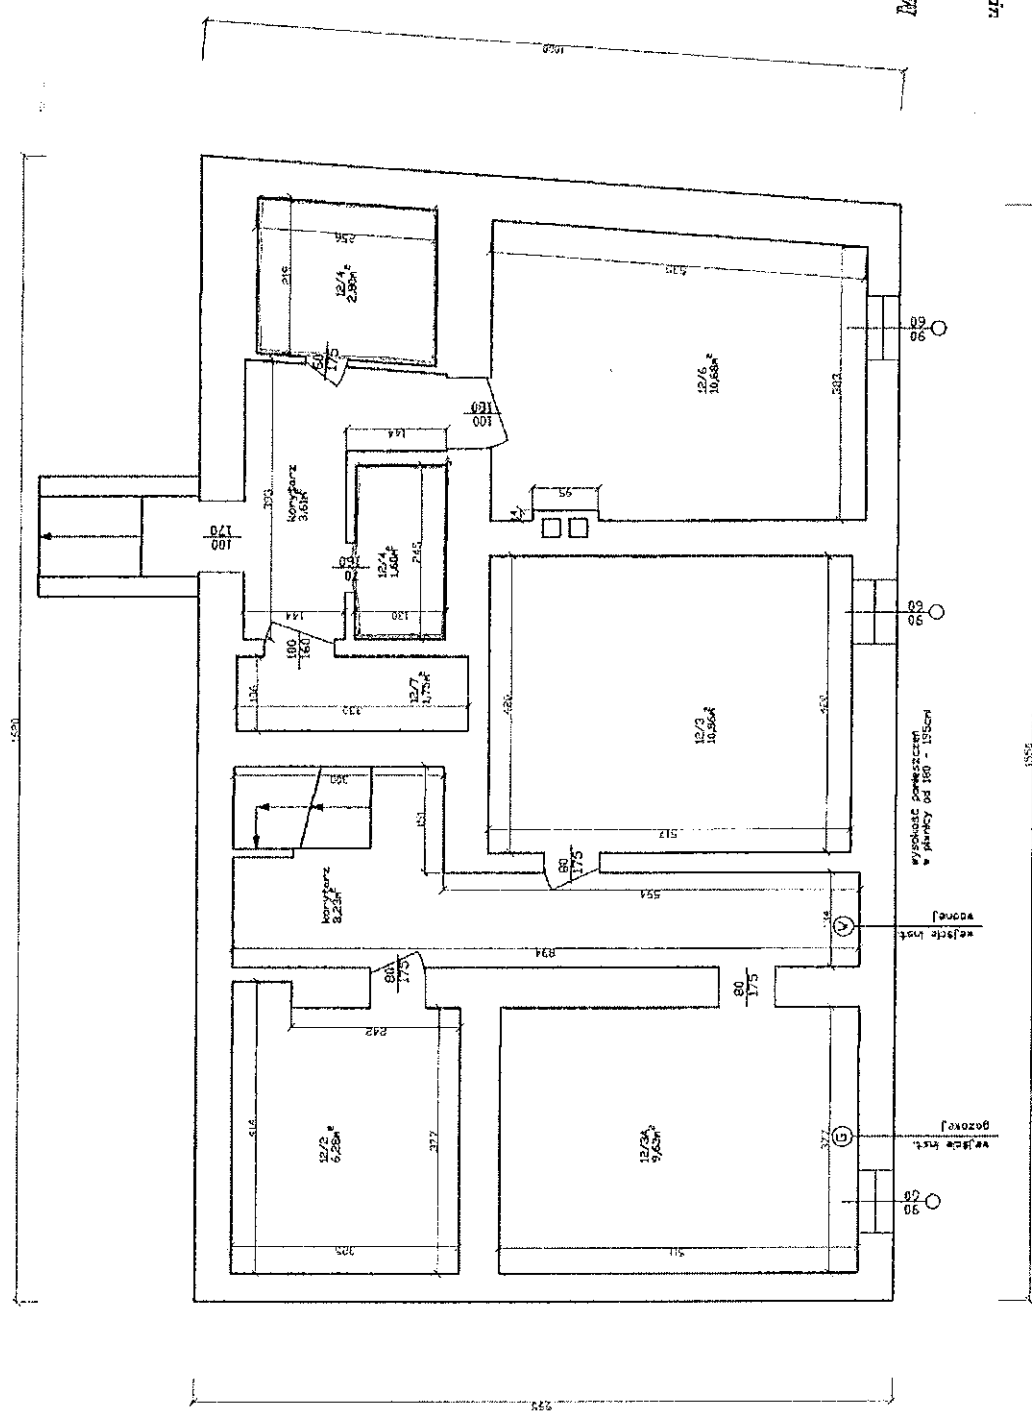

Approved by  
Mr. [Signature]  
11/11/11  
10/11/11  
10/11/11

12/1 2.35m<sup>2</sup>  
 12/2 6.25m<sup>2</sup>  
 12/3 9.62m<sup>2</sup>  
 12/4 2.35m<sup>2</sup>  
 12/5 10.96m<sup>2</sup>  
 12/6 3.61m<sup>2</sup>  
 12/7 3.70m<sup>2</sup>  
 12/8 3.61m<sup>2</sup>  
 12/9 1.60m<sup>2</sup>

2014-01- - -

Budynek mieszkalno-usługowy Kotobrzesg. ul. Narutowicza 12	
RZUT PIWNICY	
RYŚ.NR 1	SKALA 1:100