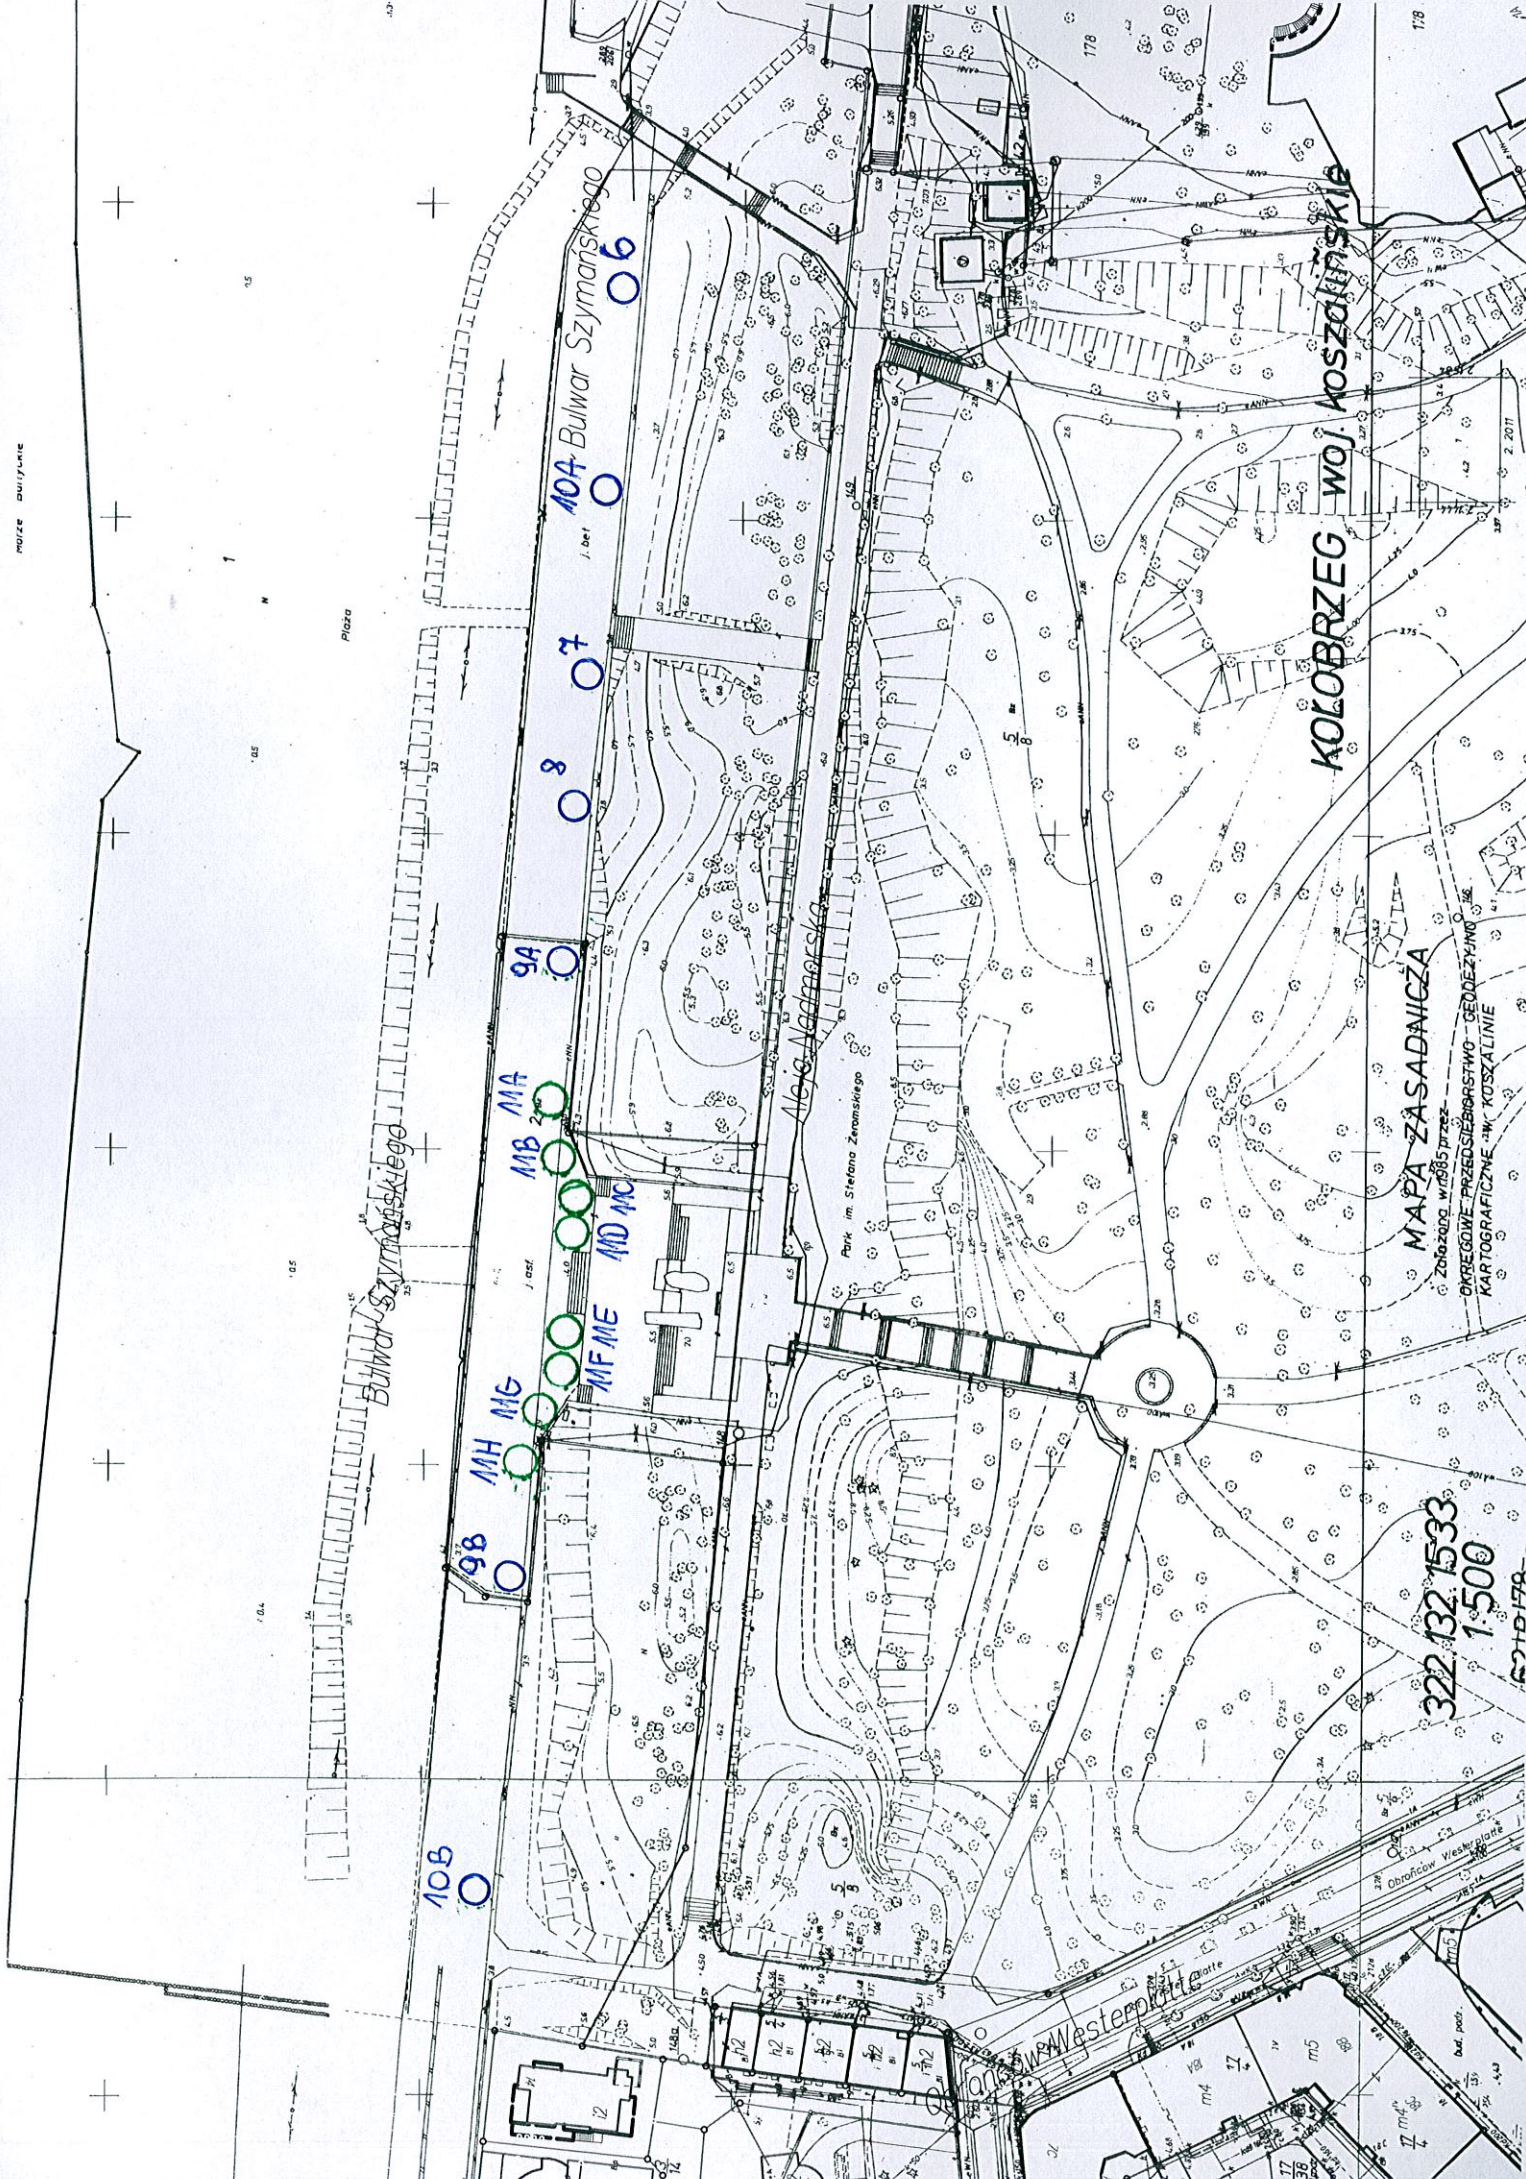

Plaża

Rulwar Szymańskiego

KOŁOBRZEŻ WOJ. KOSZALIŃSKIE

Bulwar Szymańskiego

Alicja Nachmorska

Park im. Stefana Żeromskiego

MAPA ZASADNICZA

Złożona w 1985 przez
OKRĘGOWE PRZEDSIĘWSTWÓ GEODEZYJNO-
KARTOGRAFICZNE "W. KOSZALINIE

322.132.1533

1:500

60710/179

Westerplatte

Plaza

105

106

105

104

178

178