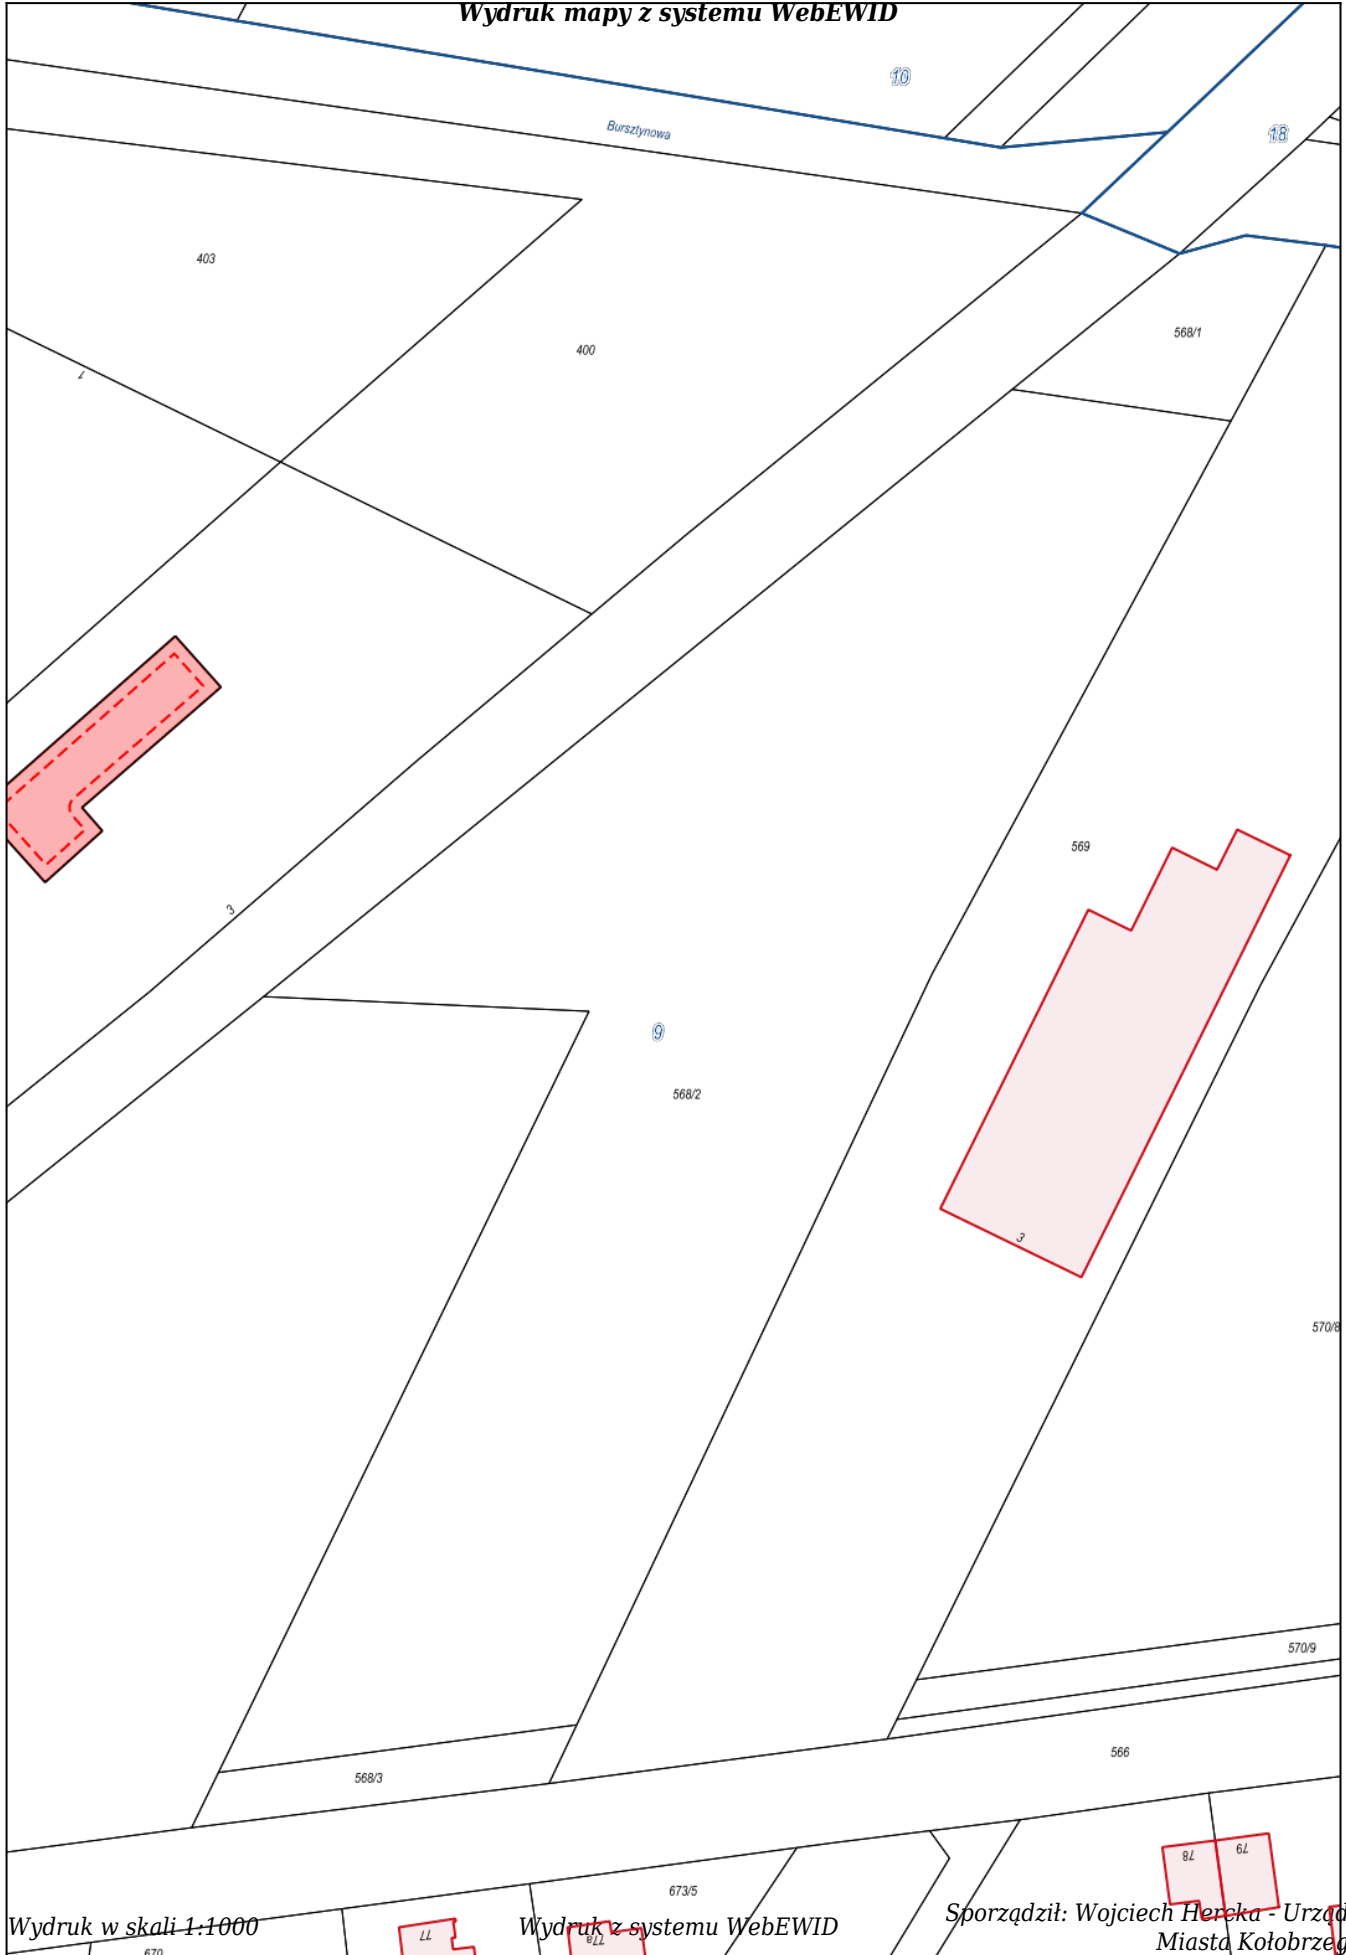

Wydruk mapy z systemu WebEWID

Wydruk w skali 1:1000

Wydruk z systemu WebEWID

Sporządził: Wojciech Herka - Urząd Miasta Kołobrzeg