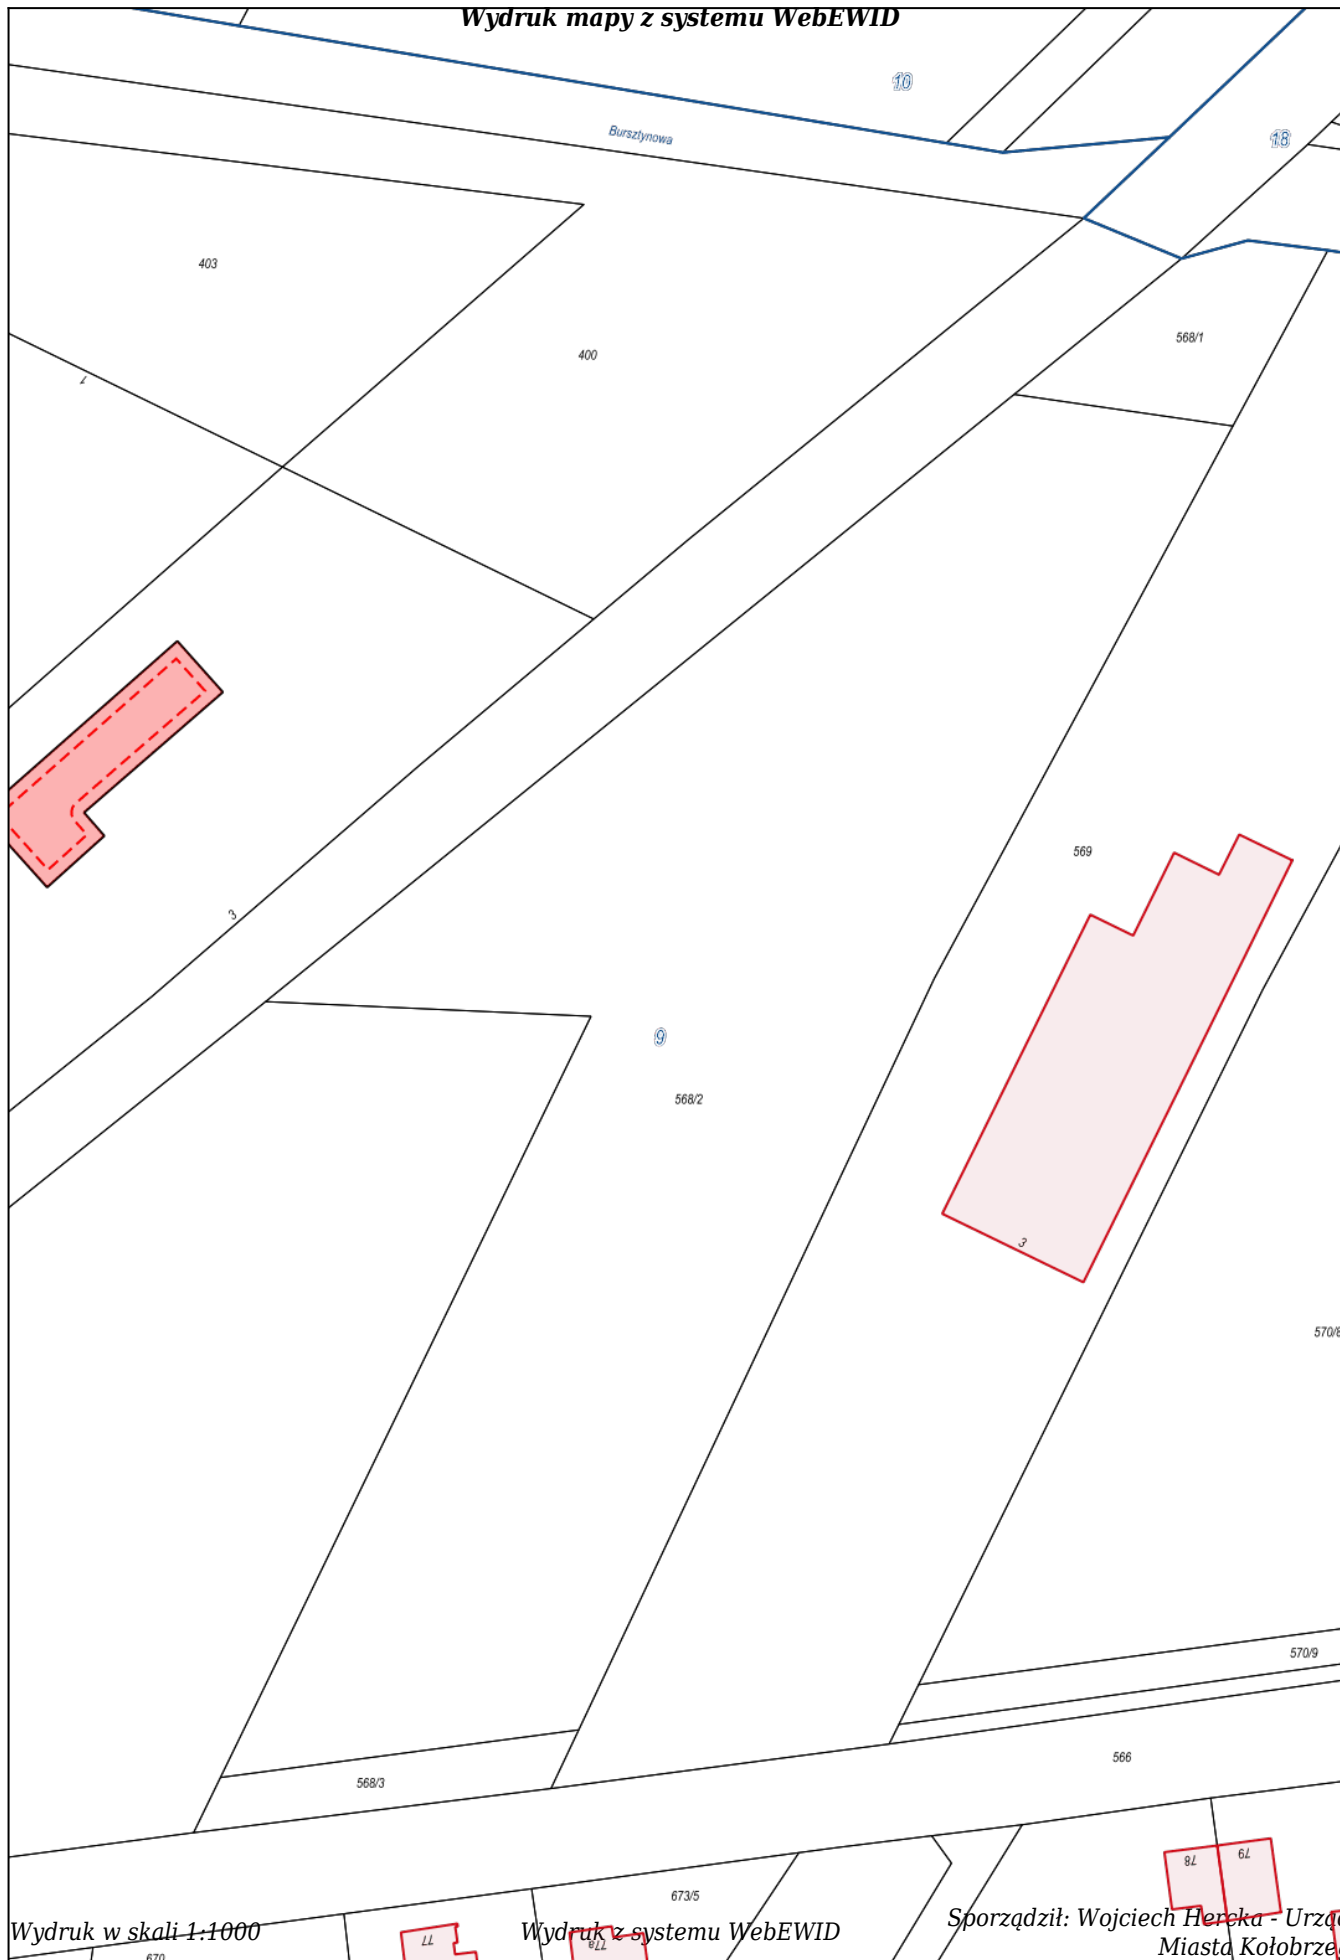

Wydruk mapy z systemu WebEWID

Wydruk w skali 1:1000

Wydruk z systemu WebEWID

Sporządził: Wojciech Herka - Urząd Miasta Kołobrzeg