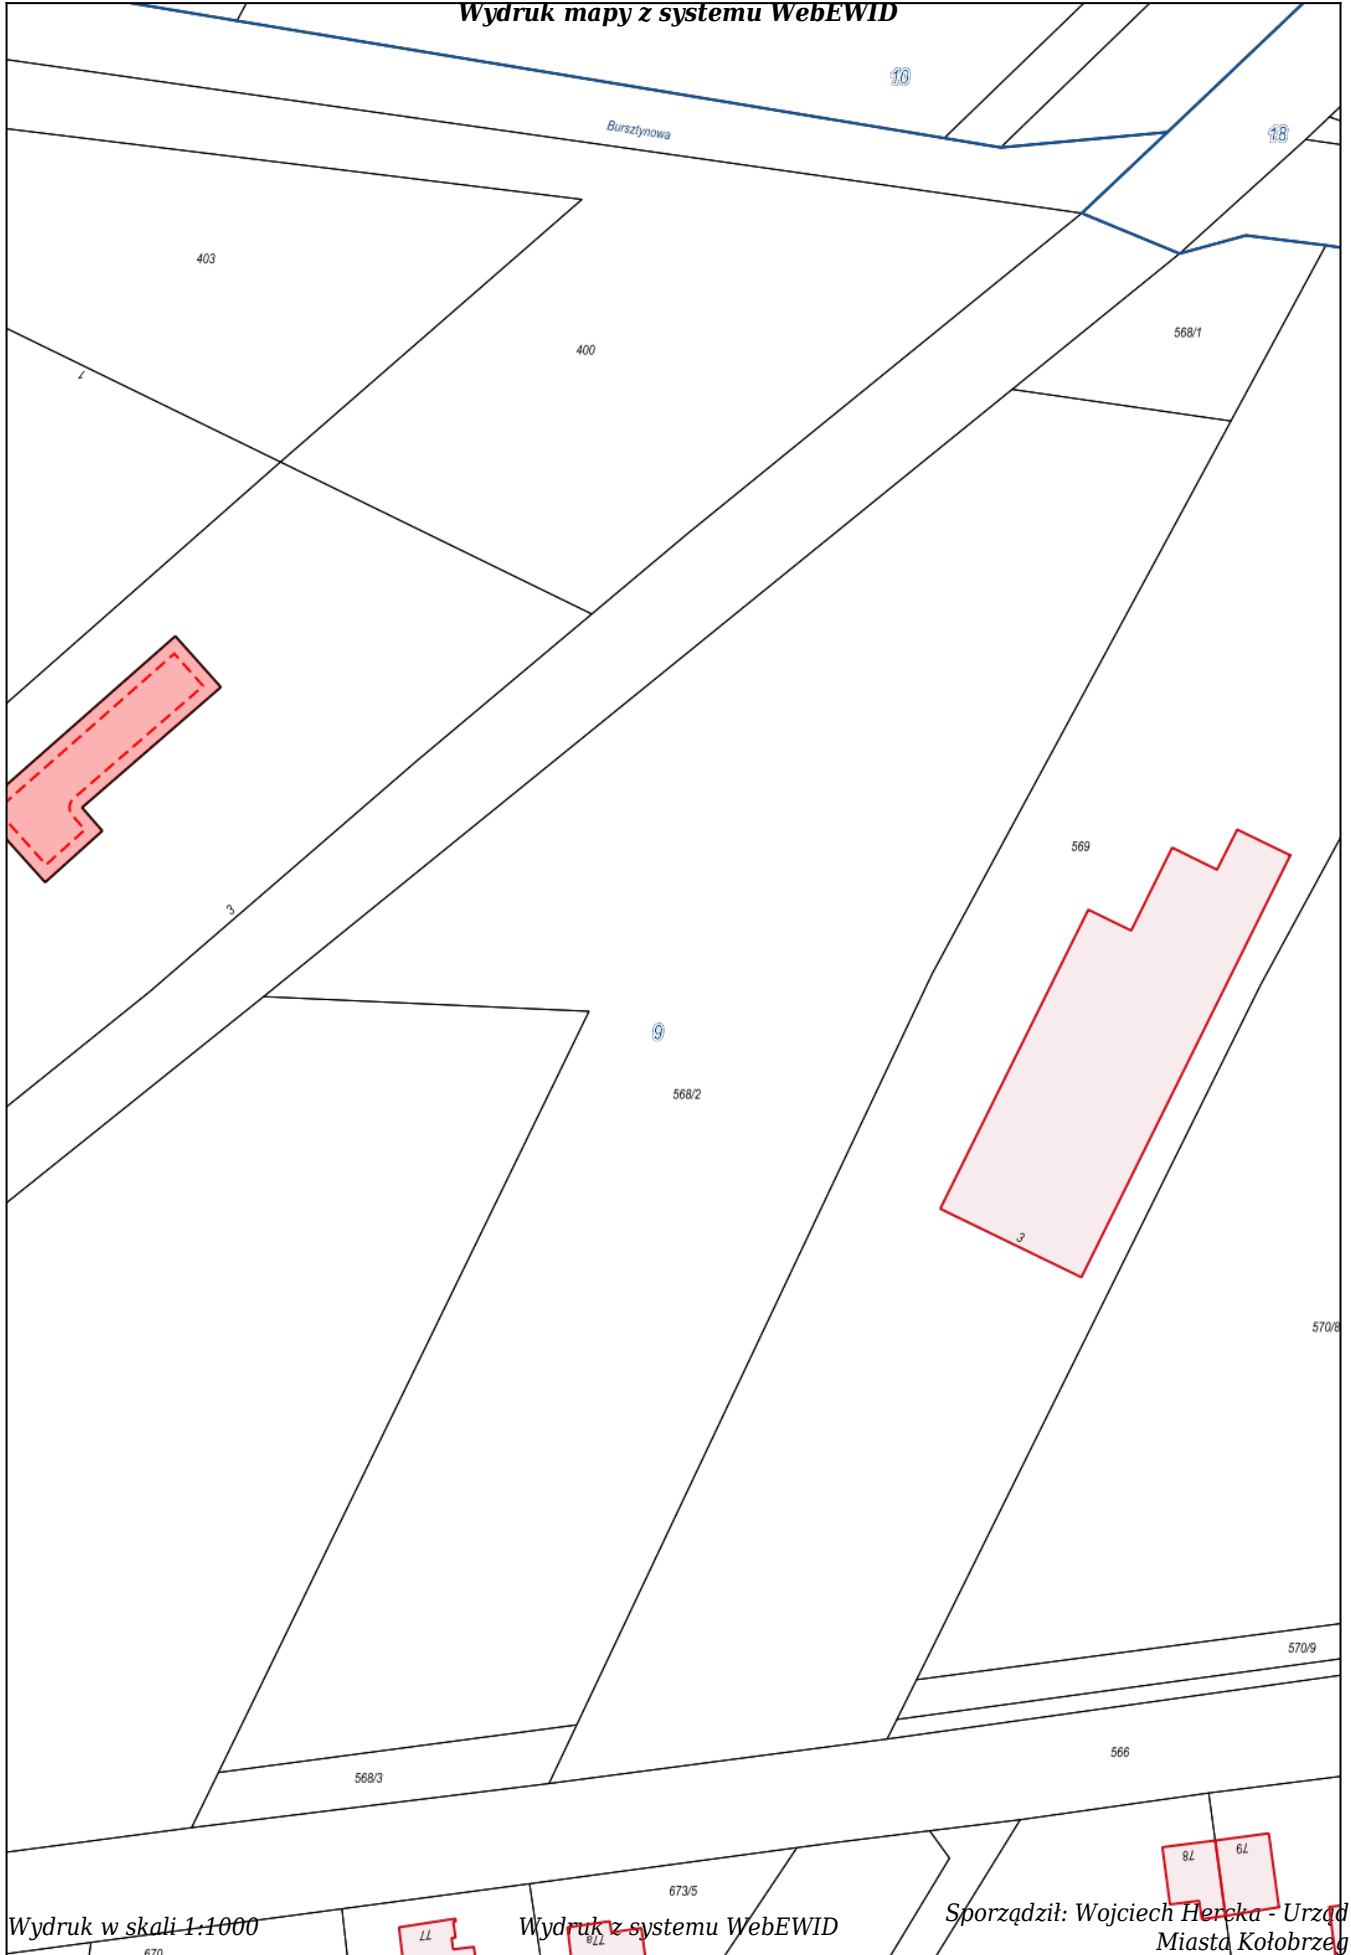

Wydruk mapy z systemu WebEWID

Wydruk w skali 1:1000

Wydruk z systemu WebEWID

Sporządził: Wojciech Herka - Urząd Miasta Kołobrzeg