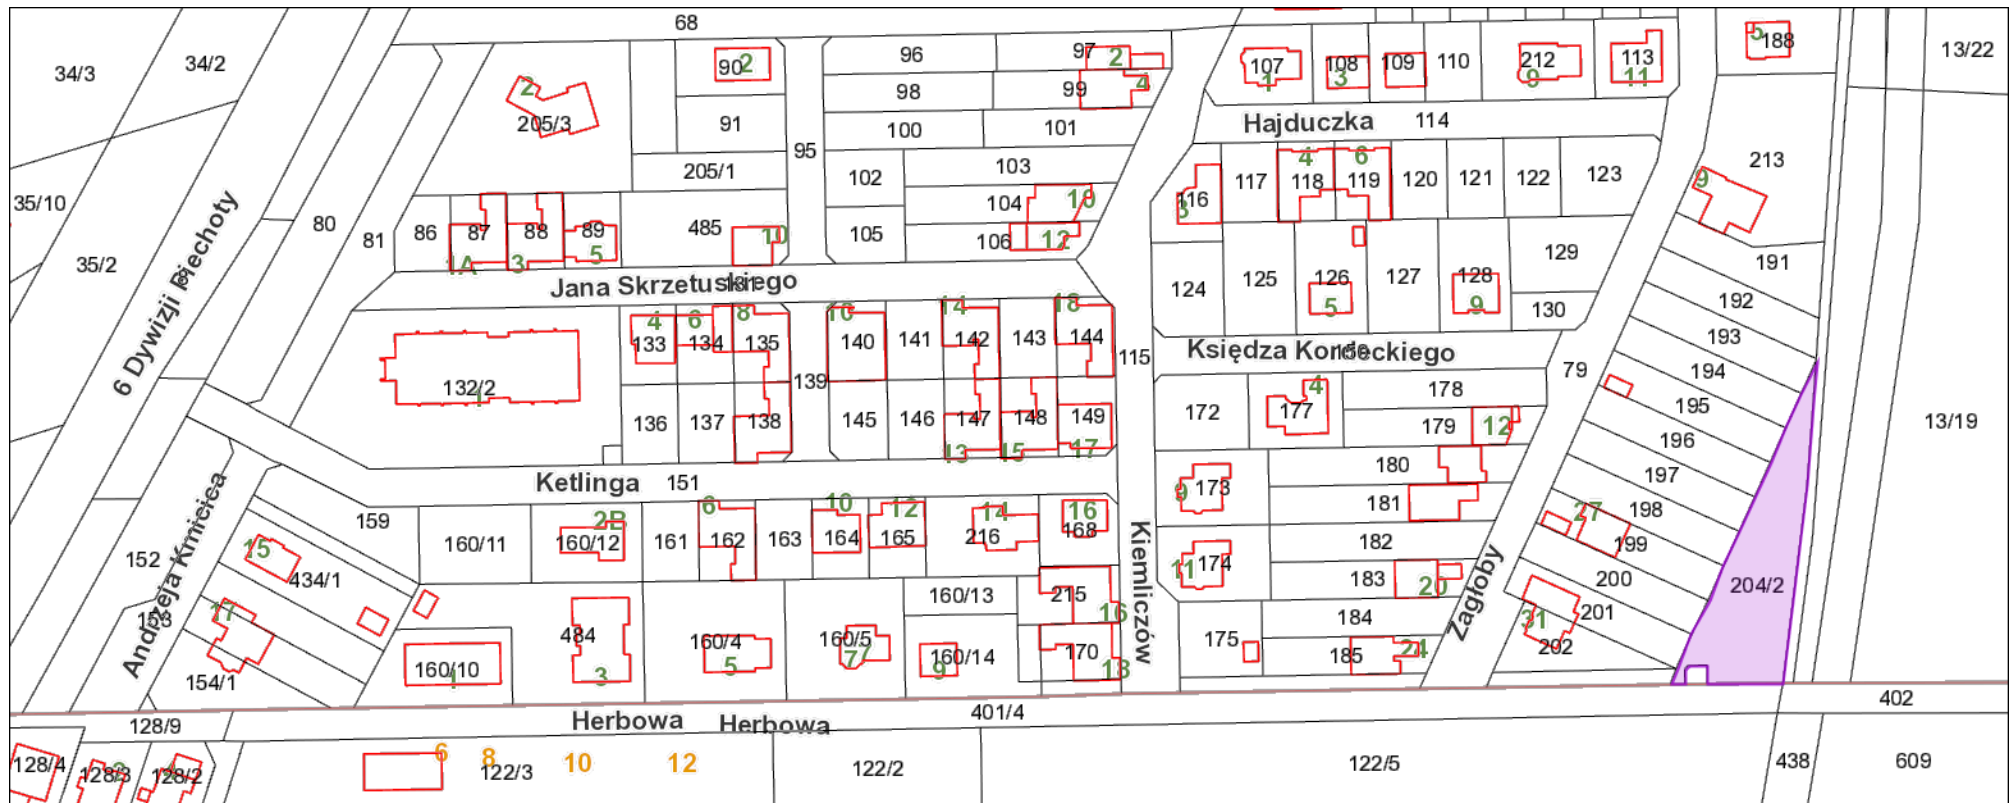

Mapa:

Moduł Ogólny

Sporządził - w dniu - wyłącznie do celów wewnętrznych. Dane ewidencyjne zaprezentowane na niniejszym wydruku stanowią informacje archiwalne. Aktualność danych – nie starsze niż 02-11-2013. Zakaz udostępniania osobom trzecim.