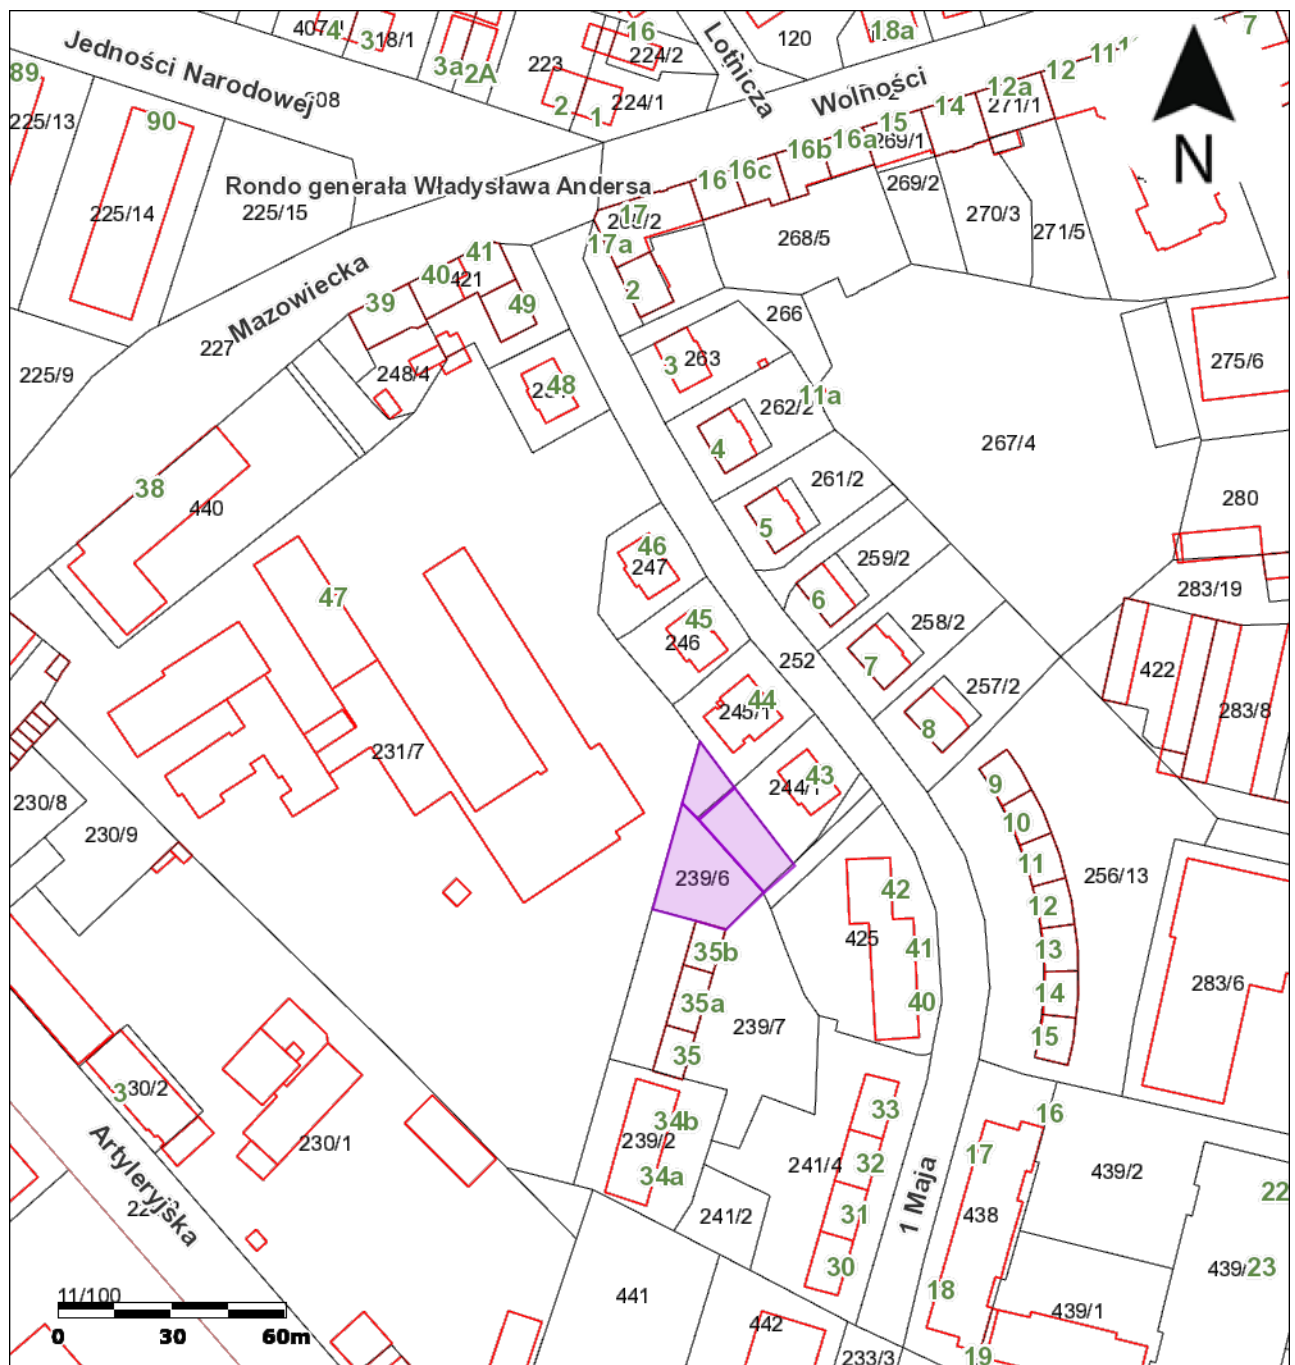

Mapa:

Planowanie przestrzenne - Administracja

5536883,83 6004727,25

5537222,49 6004727,25

5536883,83 6004367,41

5537222,49 6004367,41

Sporządził MK_epyjek - w dniu 23-10-2020 11:25 - wyłącznie do celów wewnętrznych. Dane ewidencyjne zaprezentowane na niniejszym wydruku stanowią informację archiwalne. Aktualność danych – nie starsze niż 02-11-2013. Zakaz udostępniania osobom trzecim.