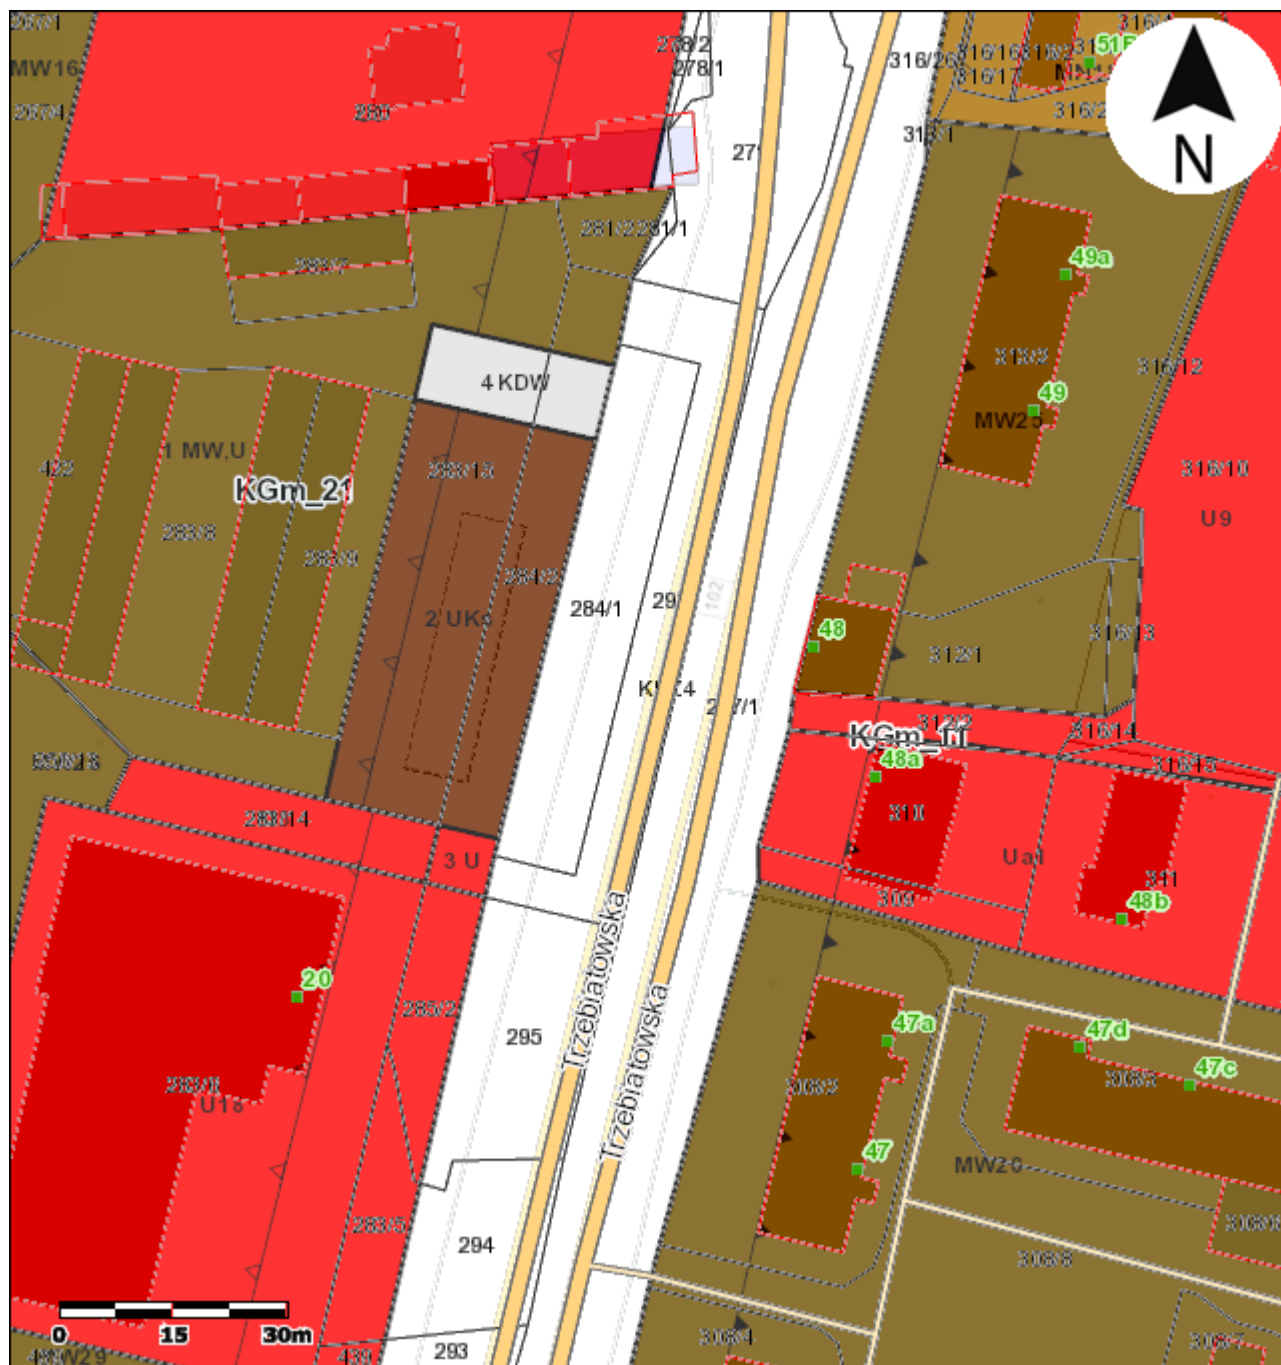

Mapa:

Planowanie przestrzenne - Administracja

5537187,16 6004612,21

5537356,50 6004612,21

5537187,16 6004432,29

5537356,50 6004432,29

Sporządził MK_epyjek - w dniu 27-03-2015 12:15 - wyłącznie do celów wewnętrznych. Dane ewidencyjne zaprezentowane na niniejszym wydruku stanowią informacje archiwalne. Aktualność danych – nie starsze niż 02-11-2013. Zakaz udostępniania osobom trzecim.