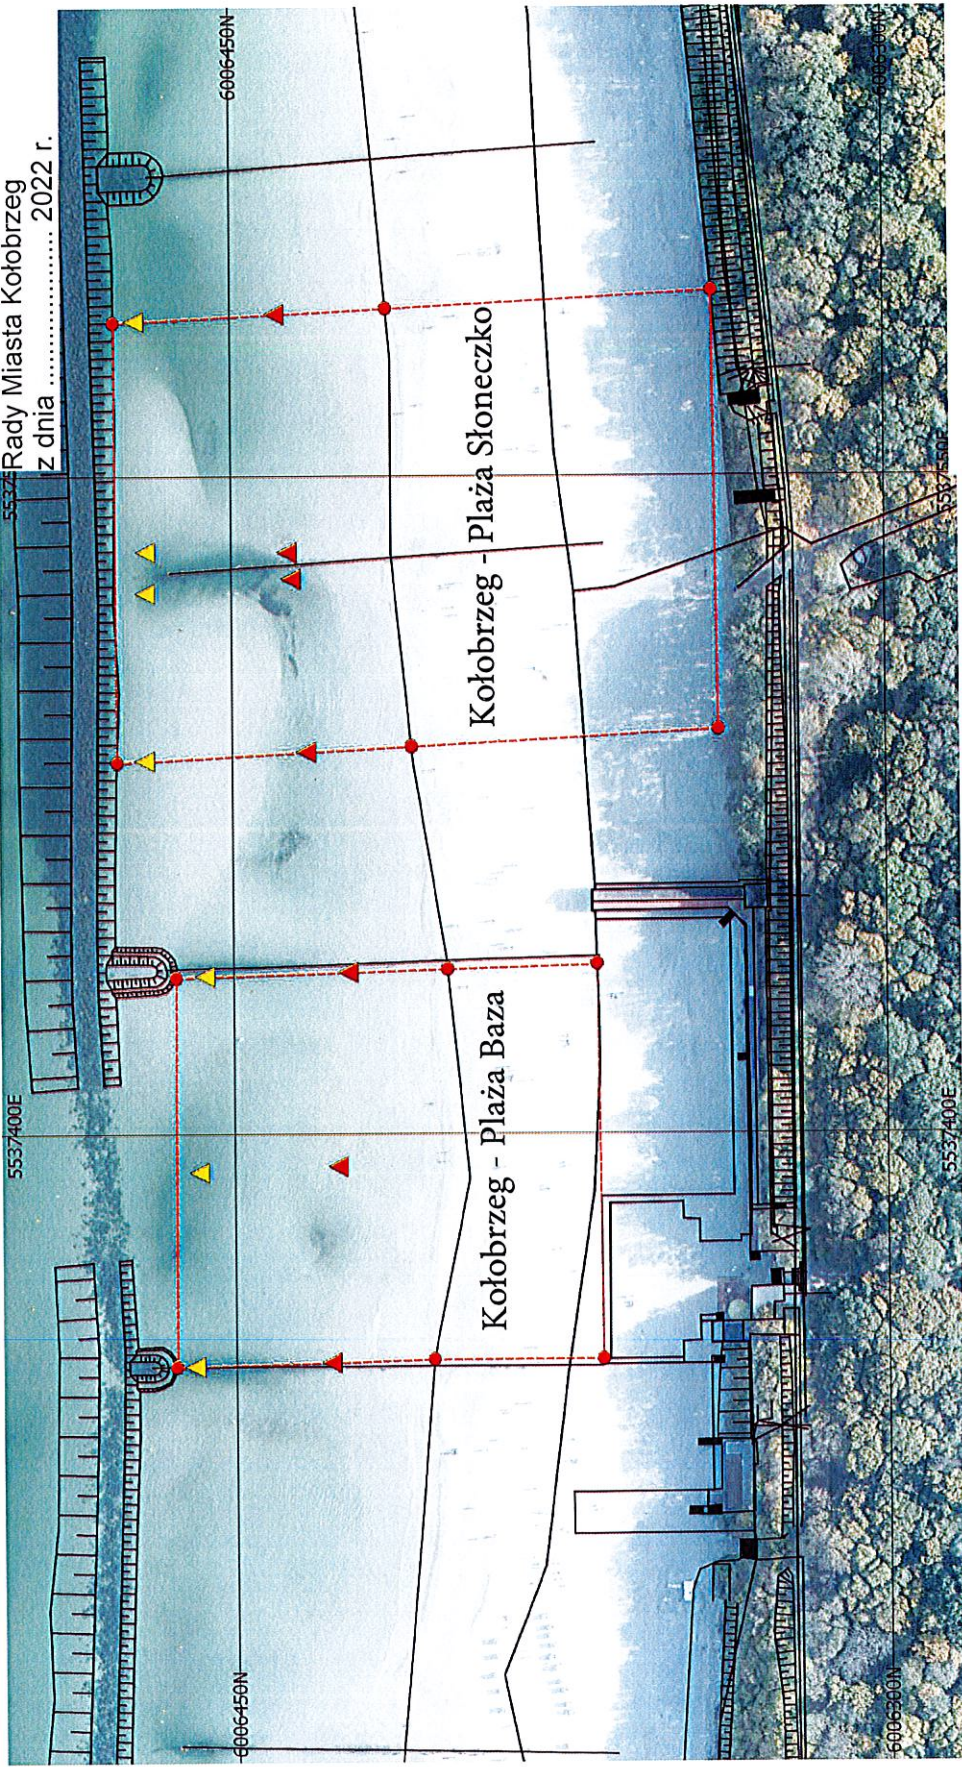

0 10 20 30 40 50 m

Legend

- Granica kąpielisk
- Oznakowanie
- ▲ Strefa dla nieumiejących pływać
- ▲ Strefa dla umiejących pływać

Kołobrzeg - Pomnik Zaślubin Kołobrzeg - Plaża Molo

Załącznik Nr 2 do uchwały Nr
Rady Miasta Kołobrzeg
z dnia 2022 r.

0 10 20 30 40 50 m

Legend

▭ Granica kąpielisk

Oznakowanie

▲ Strefa dla nieumiejących pływać

▲ Strefa dla umiejących pływać

Kołobrzeg - Pomnik Zaślubin Kołobrzeg - Plaża Molo

Załącznik Nr 3 do uchwały Nr
Rady Miasta Kołobrzeg
z dnia 2022 r.

0 10 20 30 40 50 m

Kołobrzeg - Plaża Bałtyk

Legend

- Granica kąpielisk
- Oznakowanie
- ▲ Strefa dla nieumiejących pływać
- ▲ Strefa dla umiejących pływać

Kołobrzeg - Plaża Baza

Kołobrzeg - Plaża Słoneczko

Legend