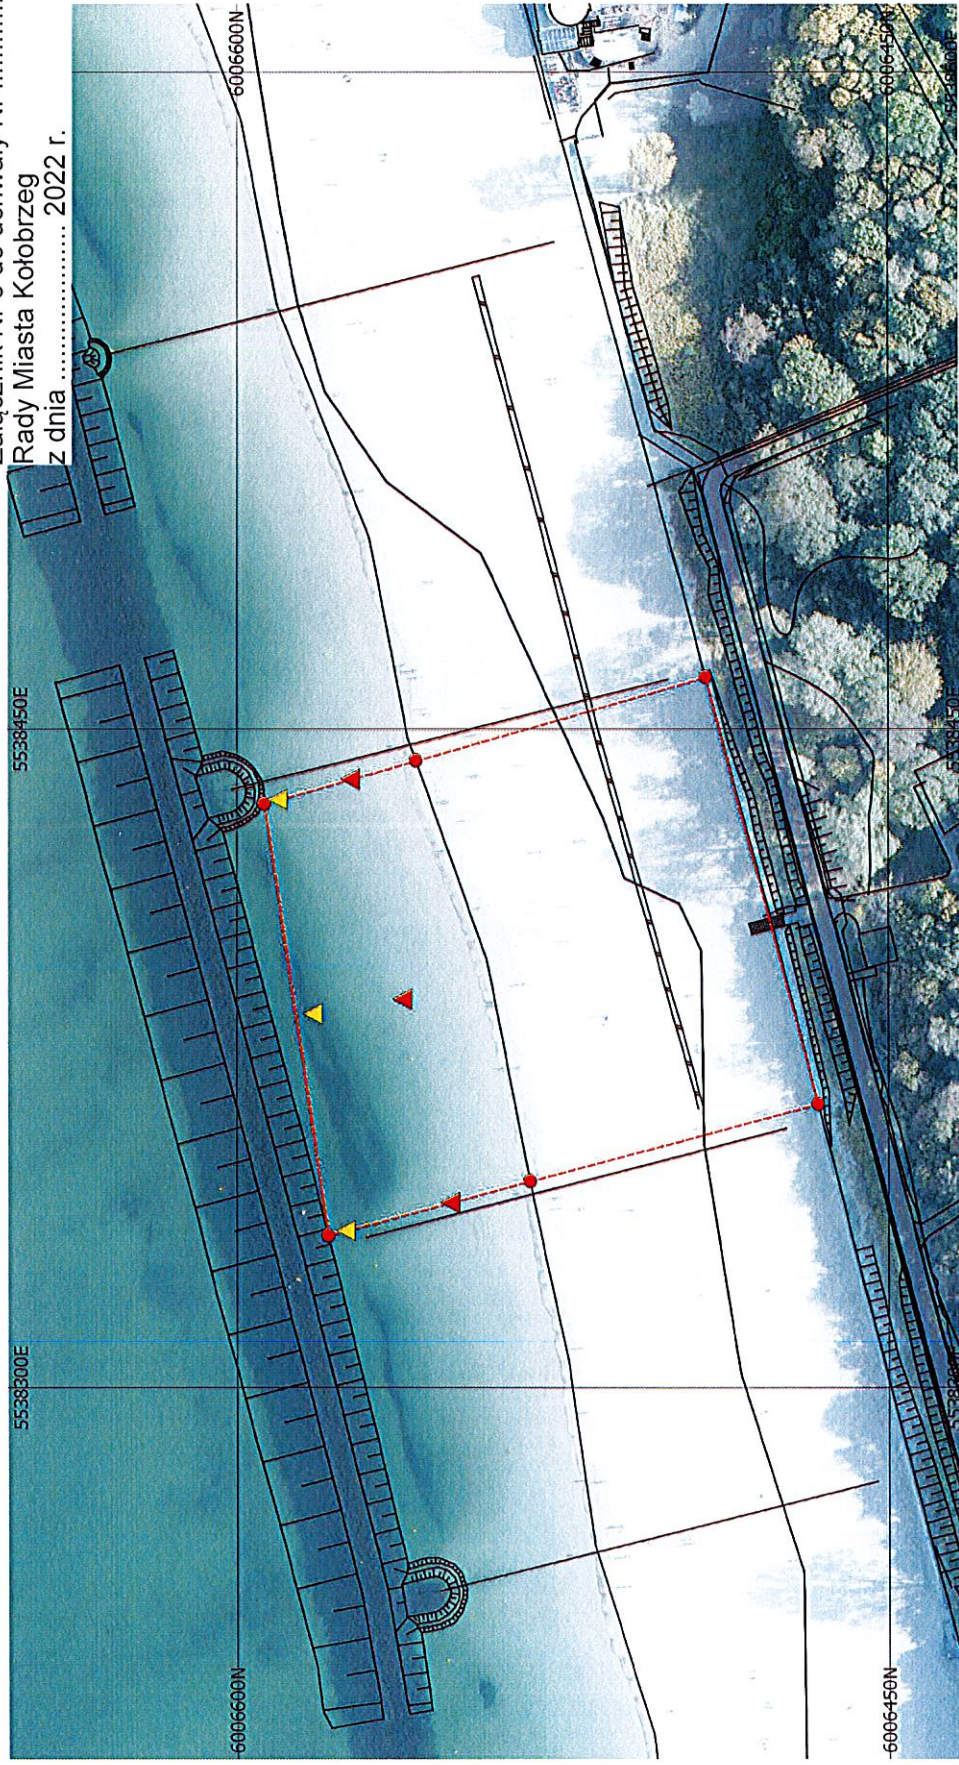

0 10 20 30 40 50 m

Legend

- Granica kąpielisk
- Oznakowanie
- ▲ Strefa dla nieumiejących pływać
- ▲ Strefa dla umiejących pływać

Kołobrzeg - Pomnik Zaślubin Kołobrzeg - Plaża Molo

Załącznik Nr 2 do uchwały Nr
Rady Miasta Kołobrzeg
z dnia 2022 r.

0 10 20 30 40 50 m

Legend

▭ Granica kąpielisk

Oznakowanie

▲ Strefa dla nieumiejących pływać

▲ Strefa dla umiejących pływać

Kołobrzeg - Pomnik Zaślubin Kołobrzeg - Plaża Molo

Załącznik Nr 3 do uchwały Nr
Rady Miasta Kołobrzeg
z dnia 2022 r.

-  Granica kąpielisk
-  Oznakowanie
-  Strefa dla nieumiejących pływać
-  Strefa dla umiejących pływać

Legend

-  Granica kąpielisk
- Oznakowanie**
-  Strefa dla nieumiejących pływać
-  Strefa dla umiejących pływać

Kołobrzeg - Plaża Baza
Kołobrzeg - Plaża Słoneczko

Załącznik Nr 6 do uchwały Nr
Rady Miasta Kołobrzeg
z dnia 2022 r.

0 10 20 30 40 50 m

Kołobrzeg - Plaża Kamienny Szaniec

Legend

 Granica kąpielisk

Oznakowanie