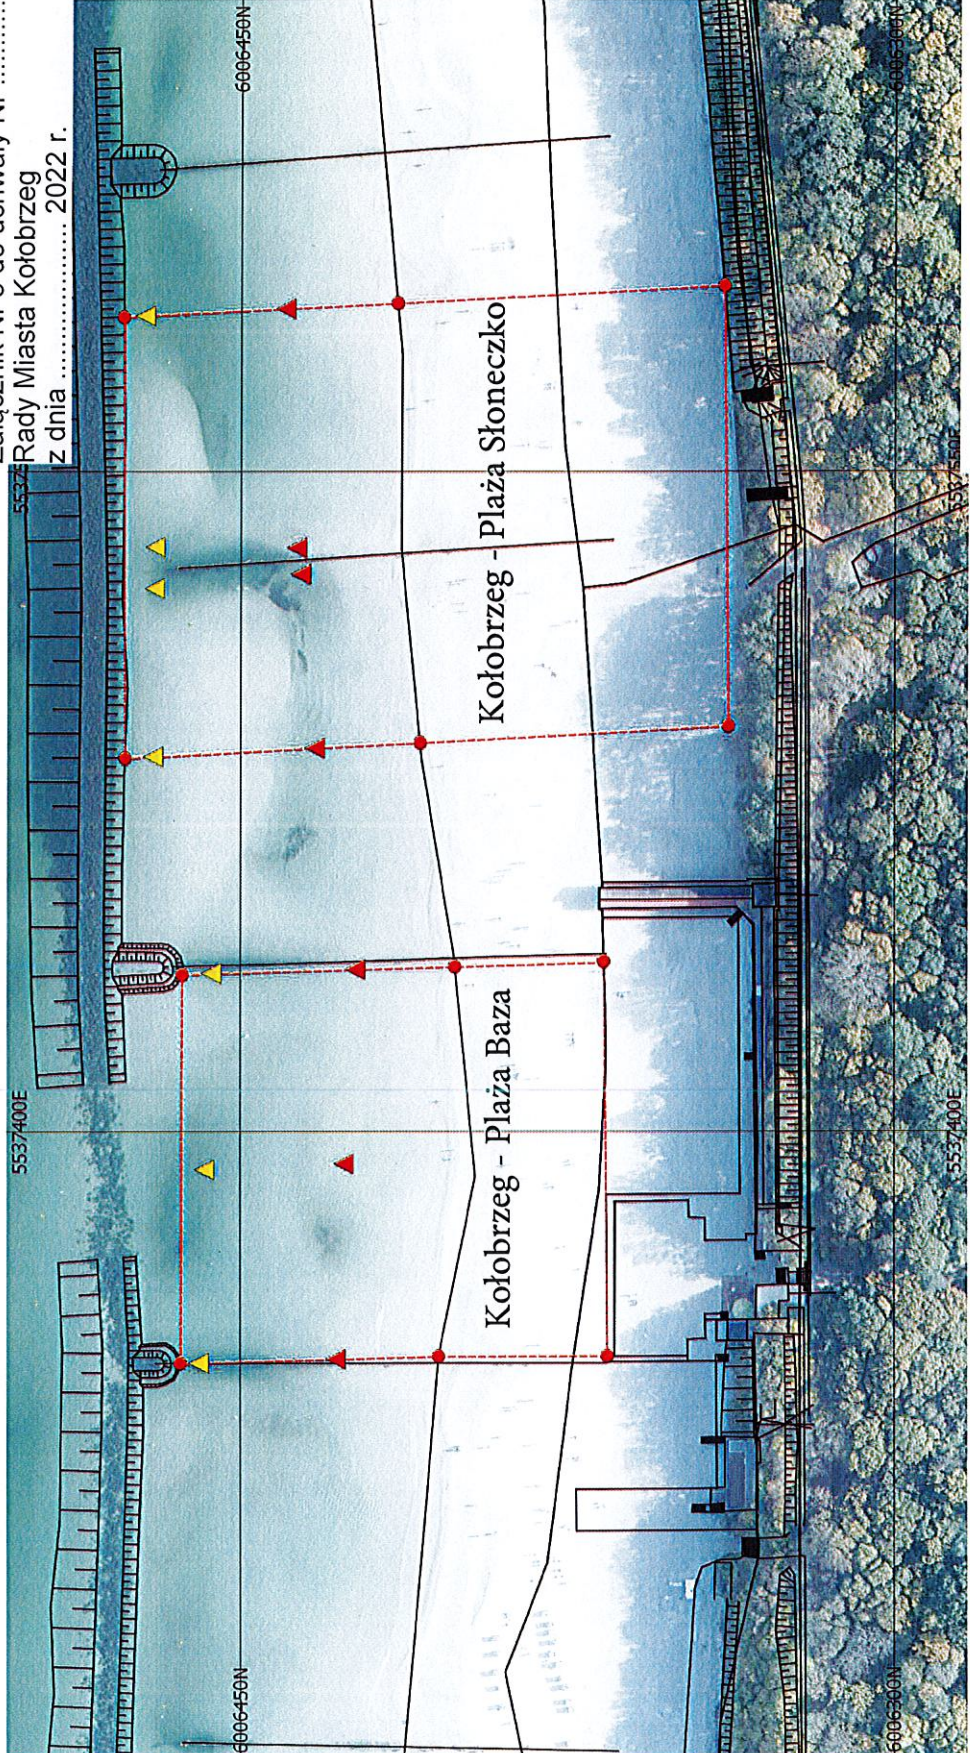

0 10 20 30 40 50 m

Legend

- Granica kąpielisk
- Oznakowanie
- ▲ Strefa dla nieumiejących pływać
- ▲ Strefa dla umiejących pływać

Kołobrzeg - Pomnik Zaślubin Kołobrzeg - Plaża Molo

Załącznik Nr 2 do uchwały Nr
Rady Miasta Kołobrzeg
z dnia 2022 r.

0 10 20 30 40 50 m

Legend

▭ Granica kąpielisk

Oznakowanie

▲ Strefa dla nieumiejących pływać

▲ Strefa dla umiejących pływać

Kołobrzeg - Pomnik Zaślubin Kołobrzeg - Plaża Molo

Załącznik Nr 3 do uchwały Nr
Rady Miasta Kołobrzeg
z dnia 2022 r.

0 10 20 30 40 50 m

Kołobrzeg - Plaża Bałtyk

Legend

- Granica kąpielisk
- Oznakowanie
- ▲ Strefa dla nieumiejących pływać
- ▲ Strefa dla umiejących pływać

Kołobrzeg - Plaża Baza

Kołobrzeg - Plaża Słoneczko

Legend

-  Granica kąpielisk
-  Oznakowanie
-  Strefa dla nieumiejących pływać
-  Strefa dla umiejących pływać

Legend

-  Granica kąpielisk
- Oznakowanie**
-  Strefa dla nieumiejących pływać
-  Strefa dla umiejących pływać