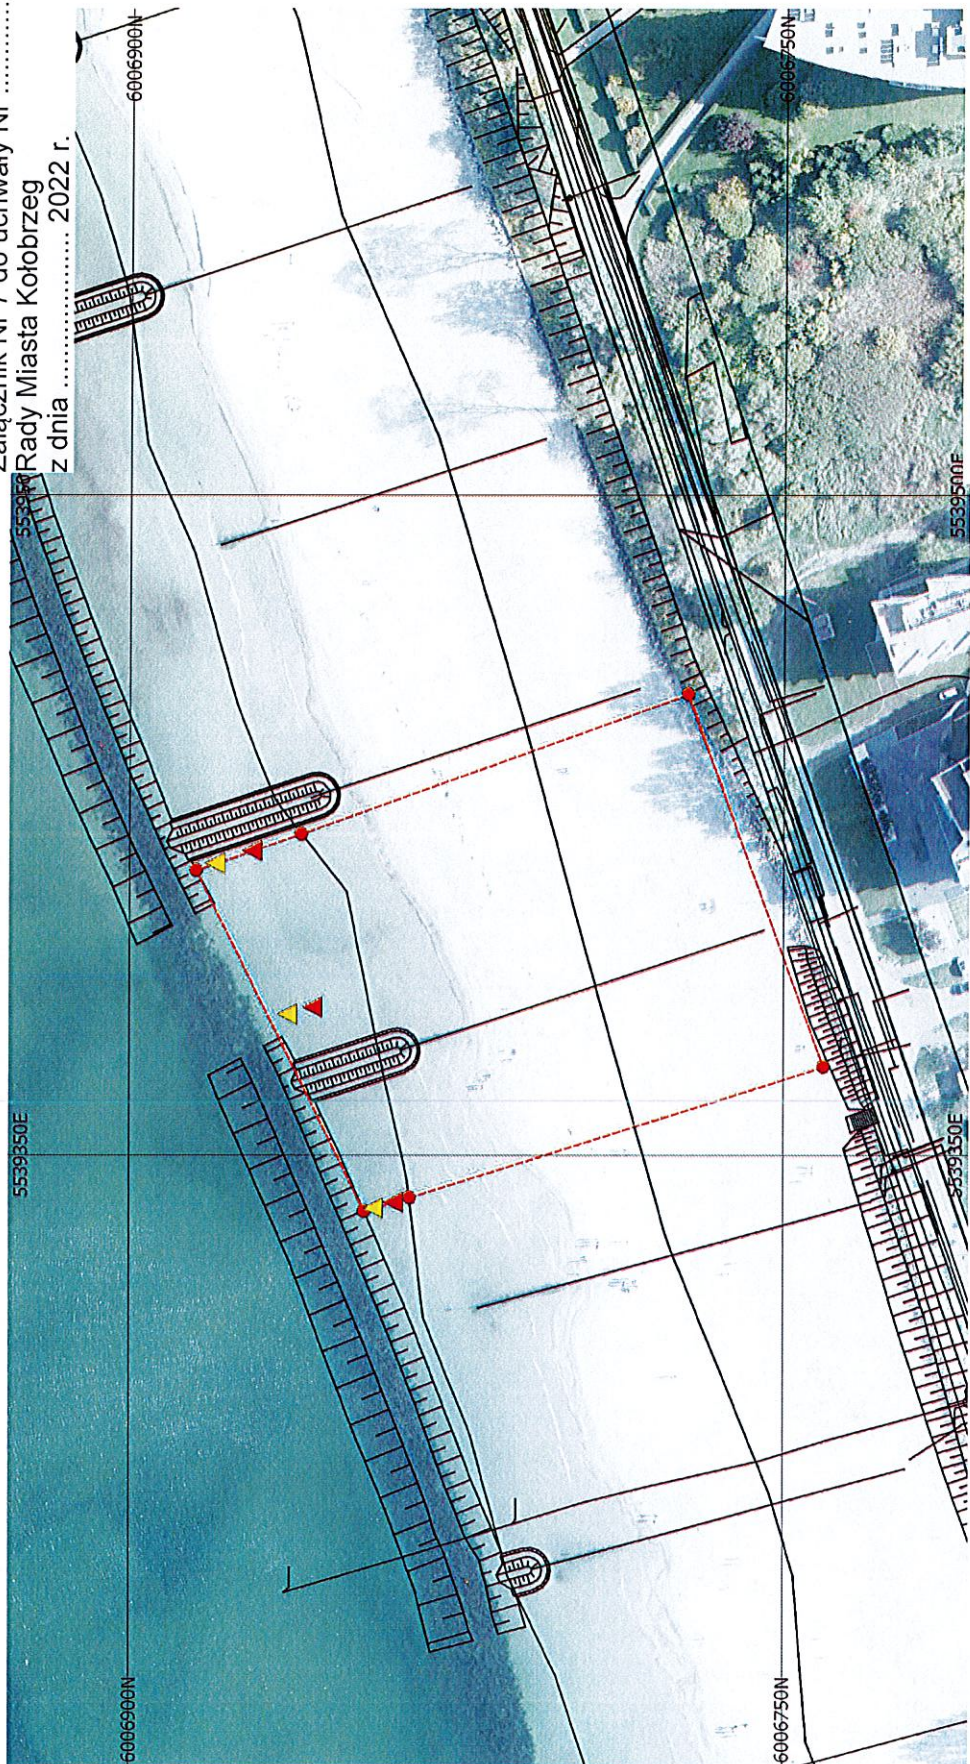

Załącznik Nr 7 do uchwały Nr .....
Rady Miasta Kołobrzeg
z dnia ..... 2022 r.

0 10 20 30 40 50 m

Kołobrzeg - Plaża Marina Hotel

Legend

1. Granica kąpielisk
   - Strefa dla nieumiejących pływać
   - Strefa dla umiejących pływać
2. Oznakowanie