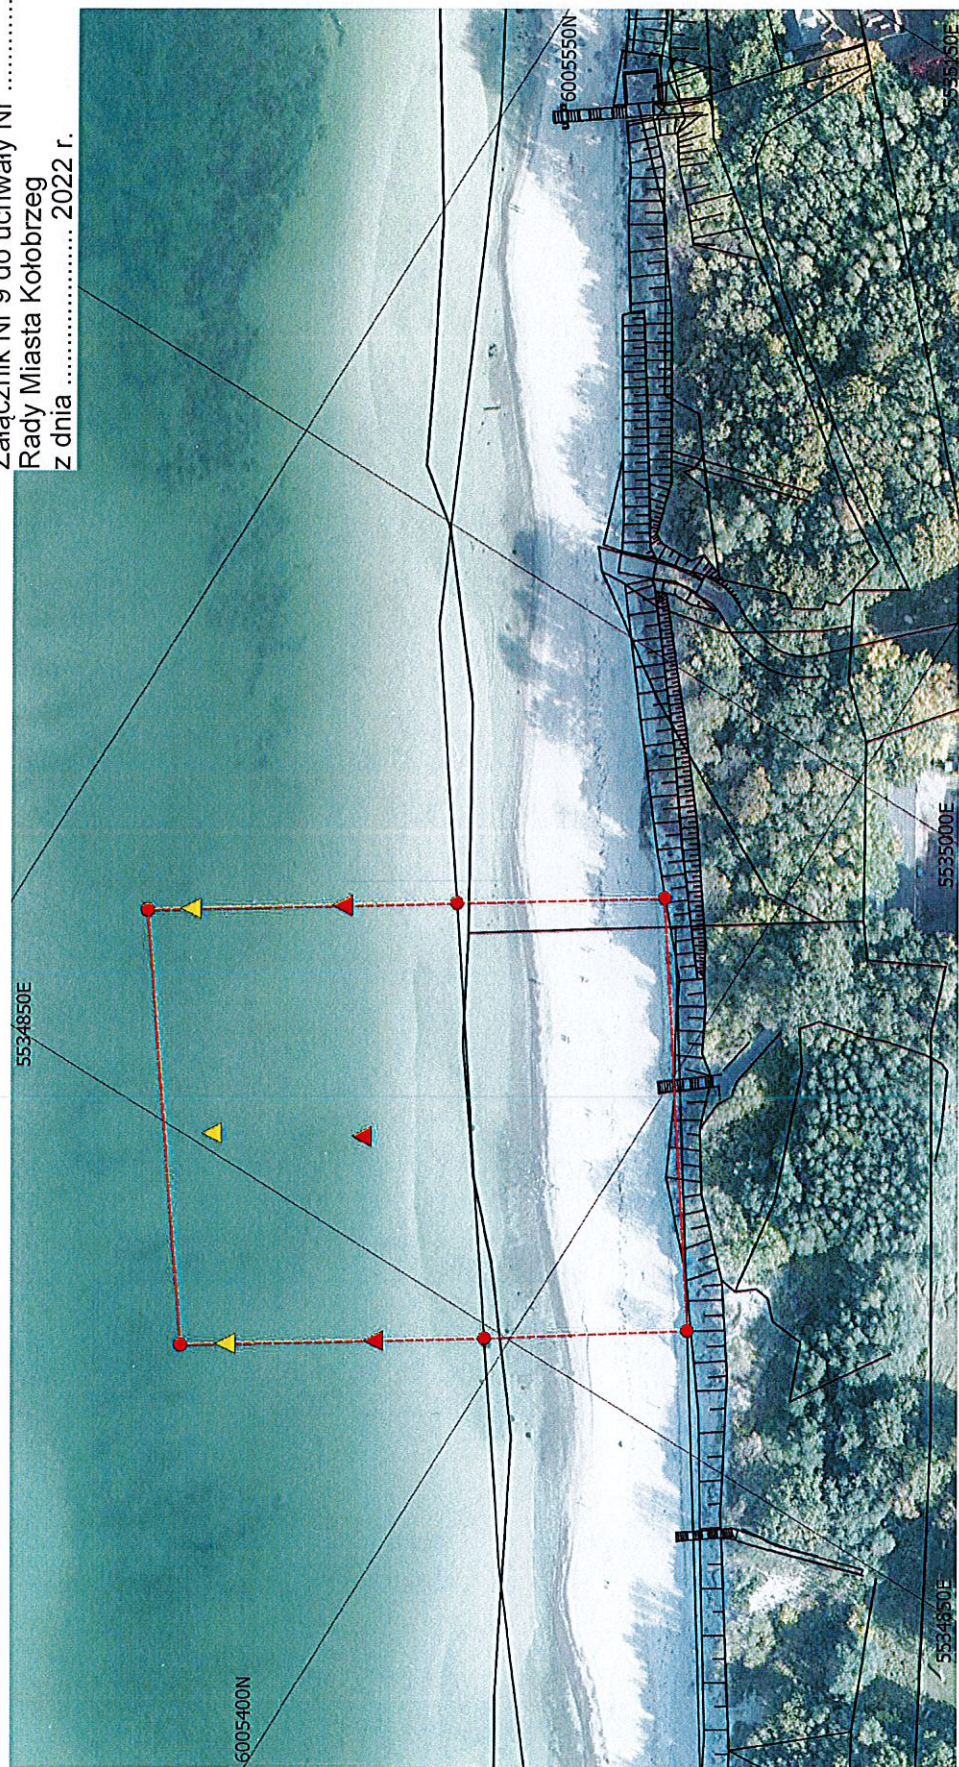

Kołobrzeg -Plaża TRM

Legend

- Granica kąpielisk
- Oznakowanie
- Strefa dla nieumiejących pływać
- Strefa dla umiejących pływać