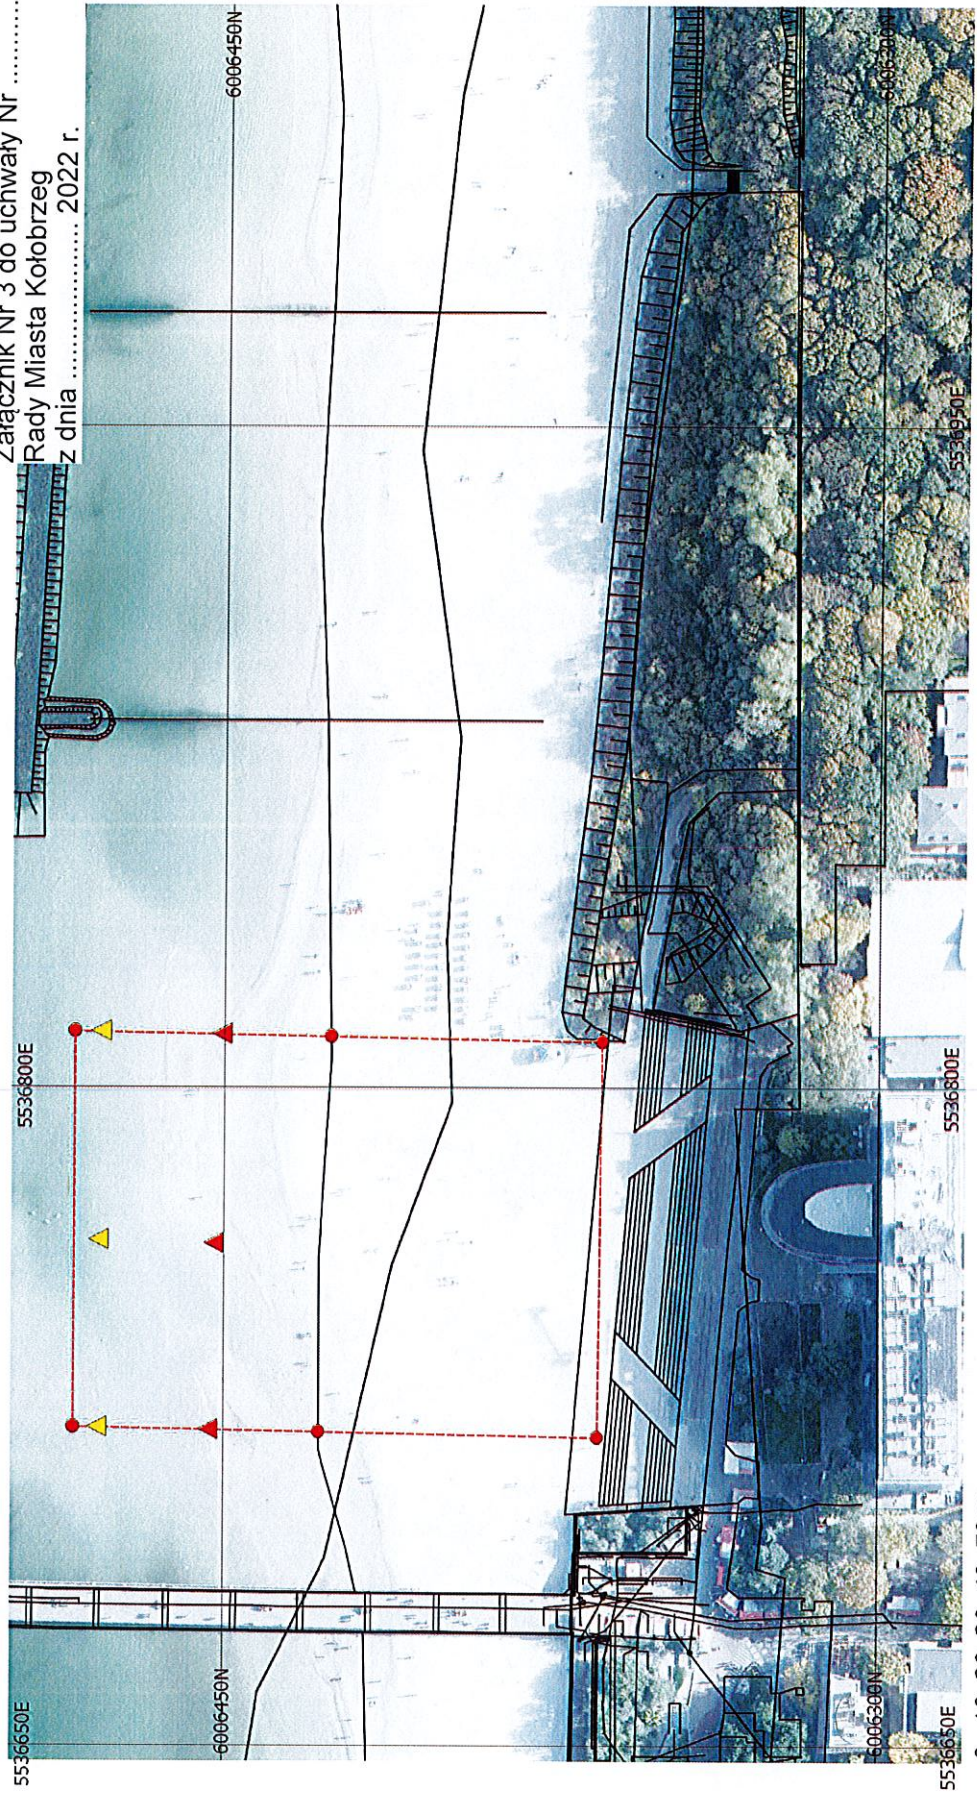

0 10 20 30 40 50 m

Legend

- Granica kąpielisk
- Oznakowanie
- ▲ Strefa dla nieumiejących pływać
- ▲ Strefa dla umiejących pływać

Kołobrzeg - Pomnik Zaślubin Kołobrzeg - Plaża Molo

Załącznik Nr 2 do uchwały Nr
Rady Miasta Kołobrzeg
z dnia 2022 r.

0 10 20 30 40 50 m

Legend

▭ Granica kąpielisk

Oznakowanie

▲ Strefa dla nieumiejących pływać

▲ Strefa dla umiejących pływać

Kołobrzeg - Pomnik Zaślubin Kołobrzeg - Plaża Molo

Załącznik Nr 3 do uchwały Nr
Rady Miasta Kołobrzeg
z dnia 2022 r.

0 10 20 30 40 50 m

Kołobrzeg - Plaża Bałtyk

Legend

- Granica kąpielisk
- Oznakowanie
- ▲ Strefa dla nieumiejących pływać
- ▲ Strefa dla umiejących pływać

Kołobrzeg - Plaża Baza

Kołobrzeg - Plaża Słoneczko

Legend