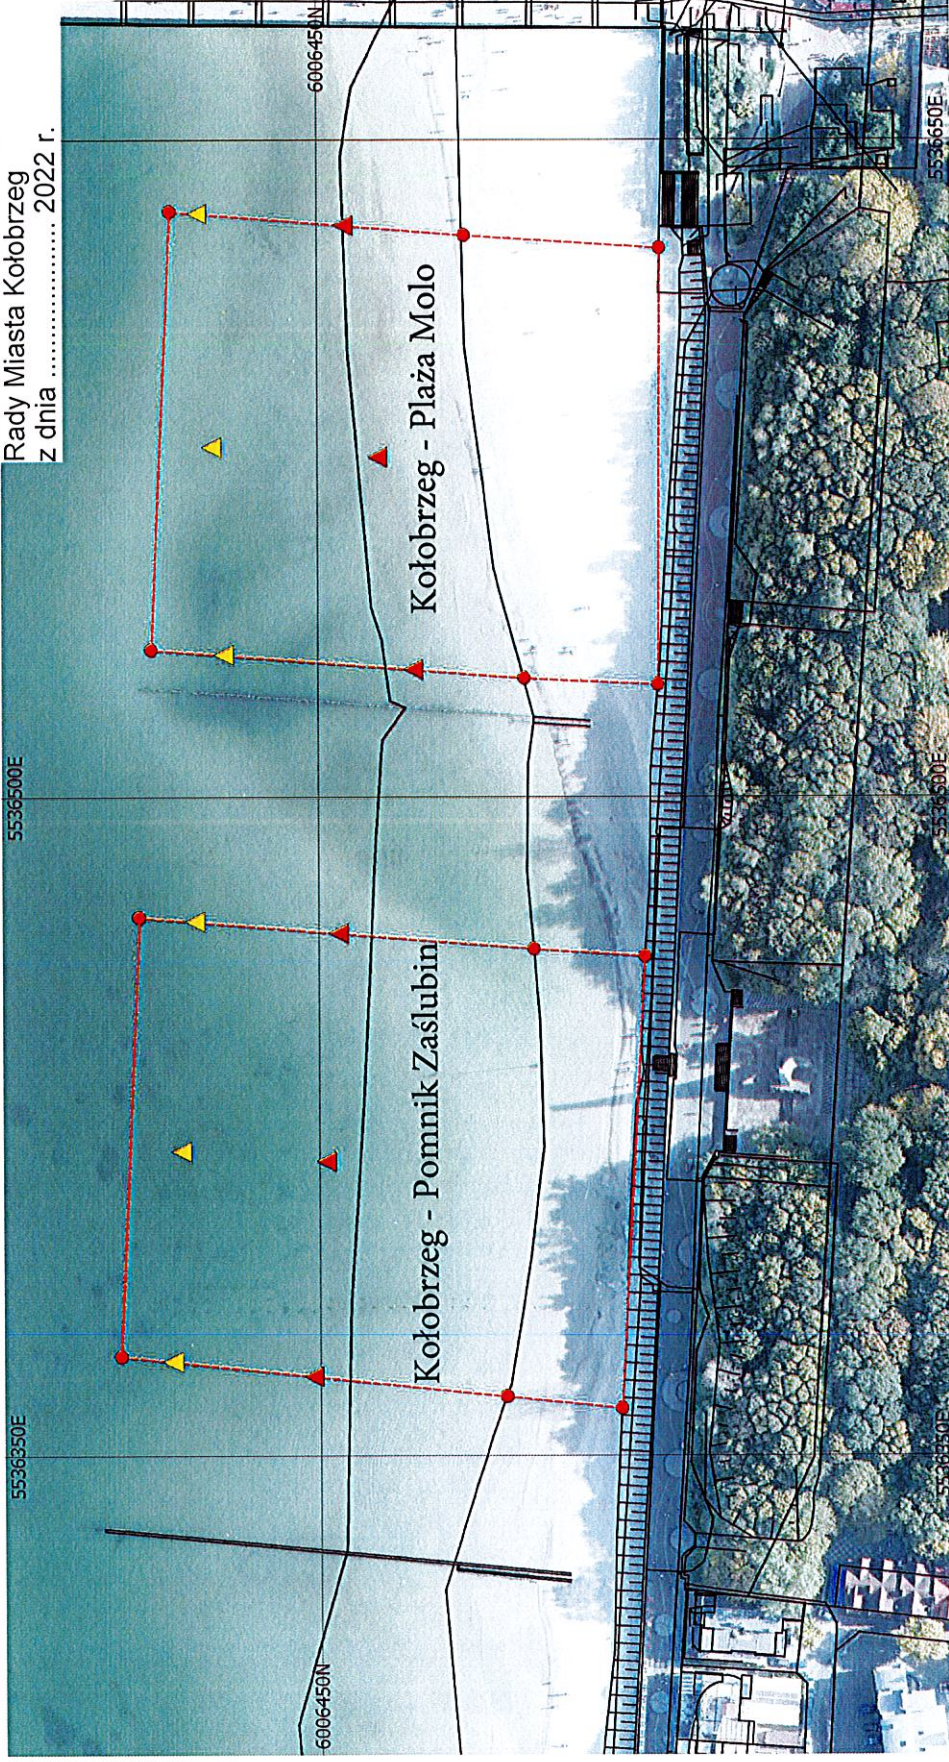

0 10 20 30 40 50 m

Legend

- Granica kąpielisk
- Oznakowanie
- ▲ Strefa dla nieumiejących pływać
- ▲ Strefa dla umiejących pływać

Kołobrzeg - Pomnik Zaślubin Kołobrzeg - Plaża Molo

Załącznik Nr 2 do uchwały Nr
Rady Miasta Kołobrzeg
z dnia 2022 r.

0 10 20 30 40 50 m

Legend

▭ Granica kąpielisk

Oznakowanie

▲ Strefa dla nieumiejących pływać

▲ Strefa dla umiejących pływać

Kołobrzeg - Pomnik Zaślubin Kołobrzeg - Plaża Molo

Załącznik Nr 3 do uchwały Nr
Rady Miasta Kołobrzeg
z dnia 2022 r.

0 10 20 30 40 50 m

Kołobrzeg - Plaża Bałtyk

Legend

- Granica kąpielisk
- Oznakowanie
- ▲ Strefa dla nieumiejących pływać
- ▲ Strefa dla umiejących pływać

Kołobrzeg - Plaża Baza

Kołobrzeg - Plaża Słoneczko

Legend