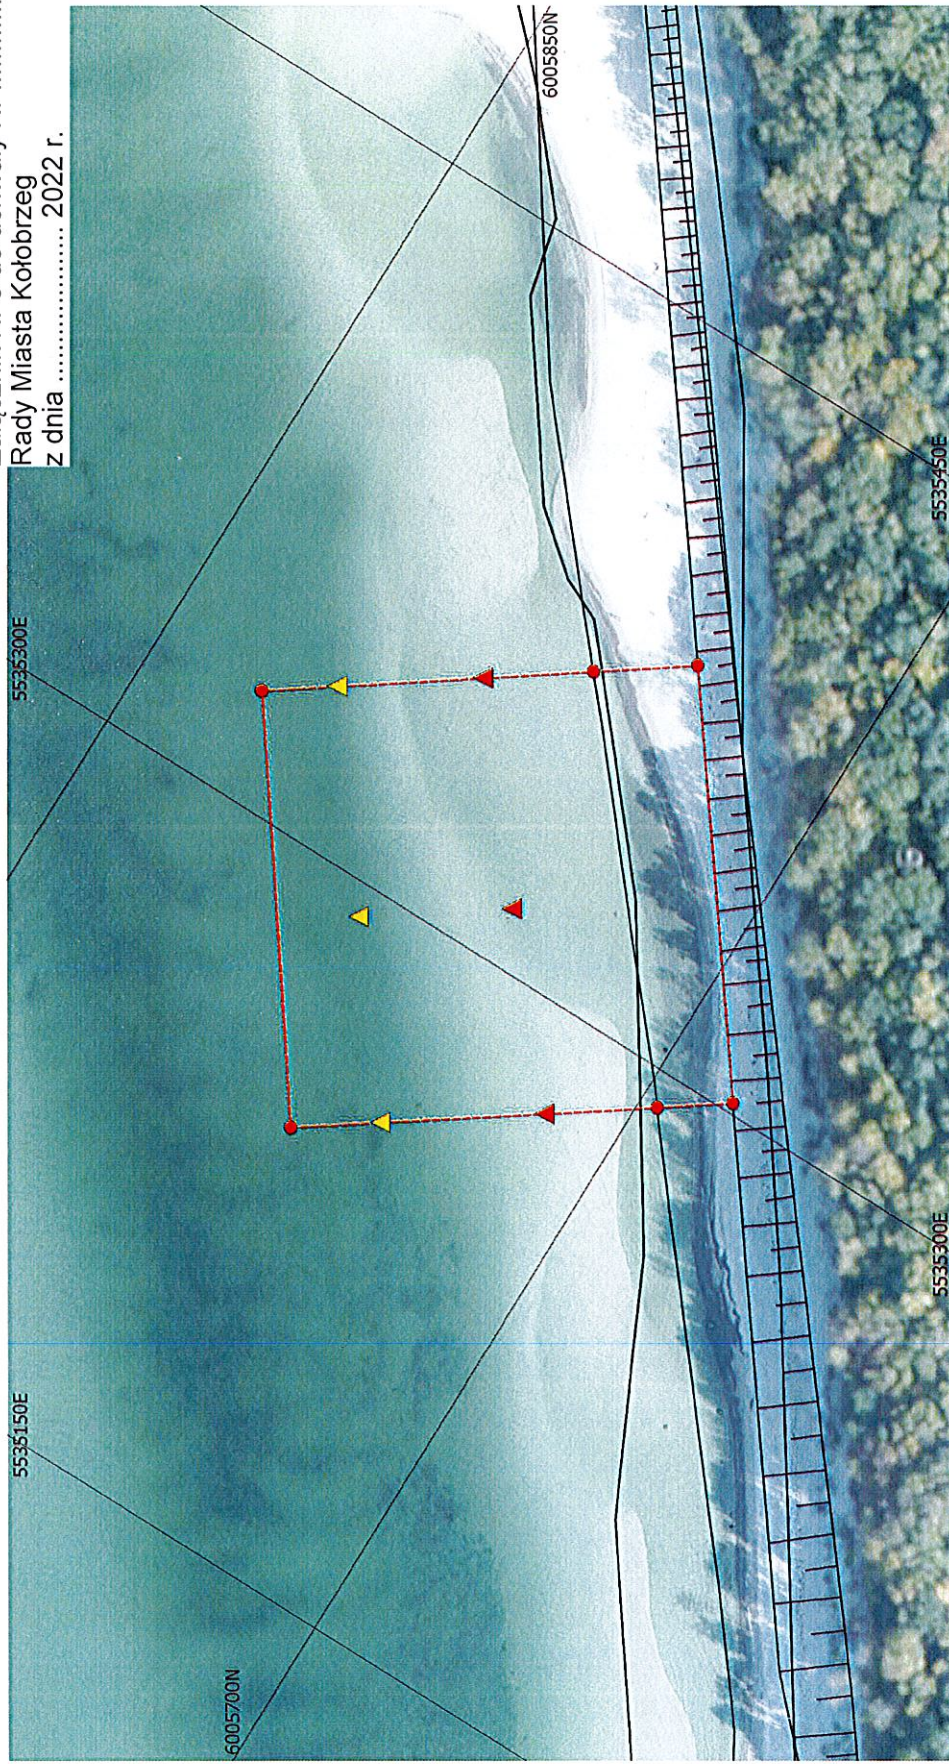

Załącznik Nr 8 do uchwały Nr .....
Rady Miasta Kołobrzeg
z dnia ..... 2022 r.

Legend

- Granica kąpielisk
- Oznakowanie
- Strefa dla nieumiejących pływać
- Strefa dla umiejących pływać

Kołobrzeg -Plaża Wojskowa