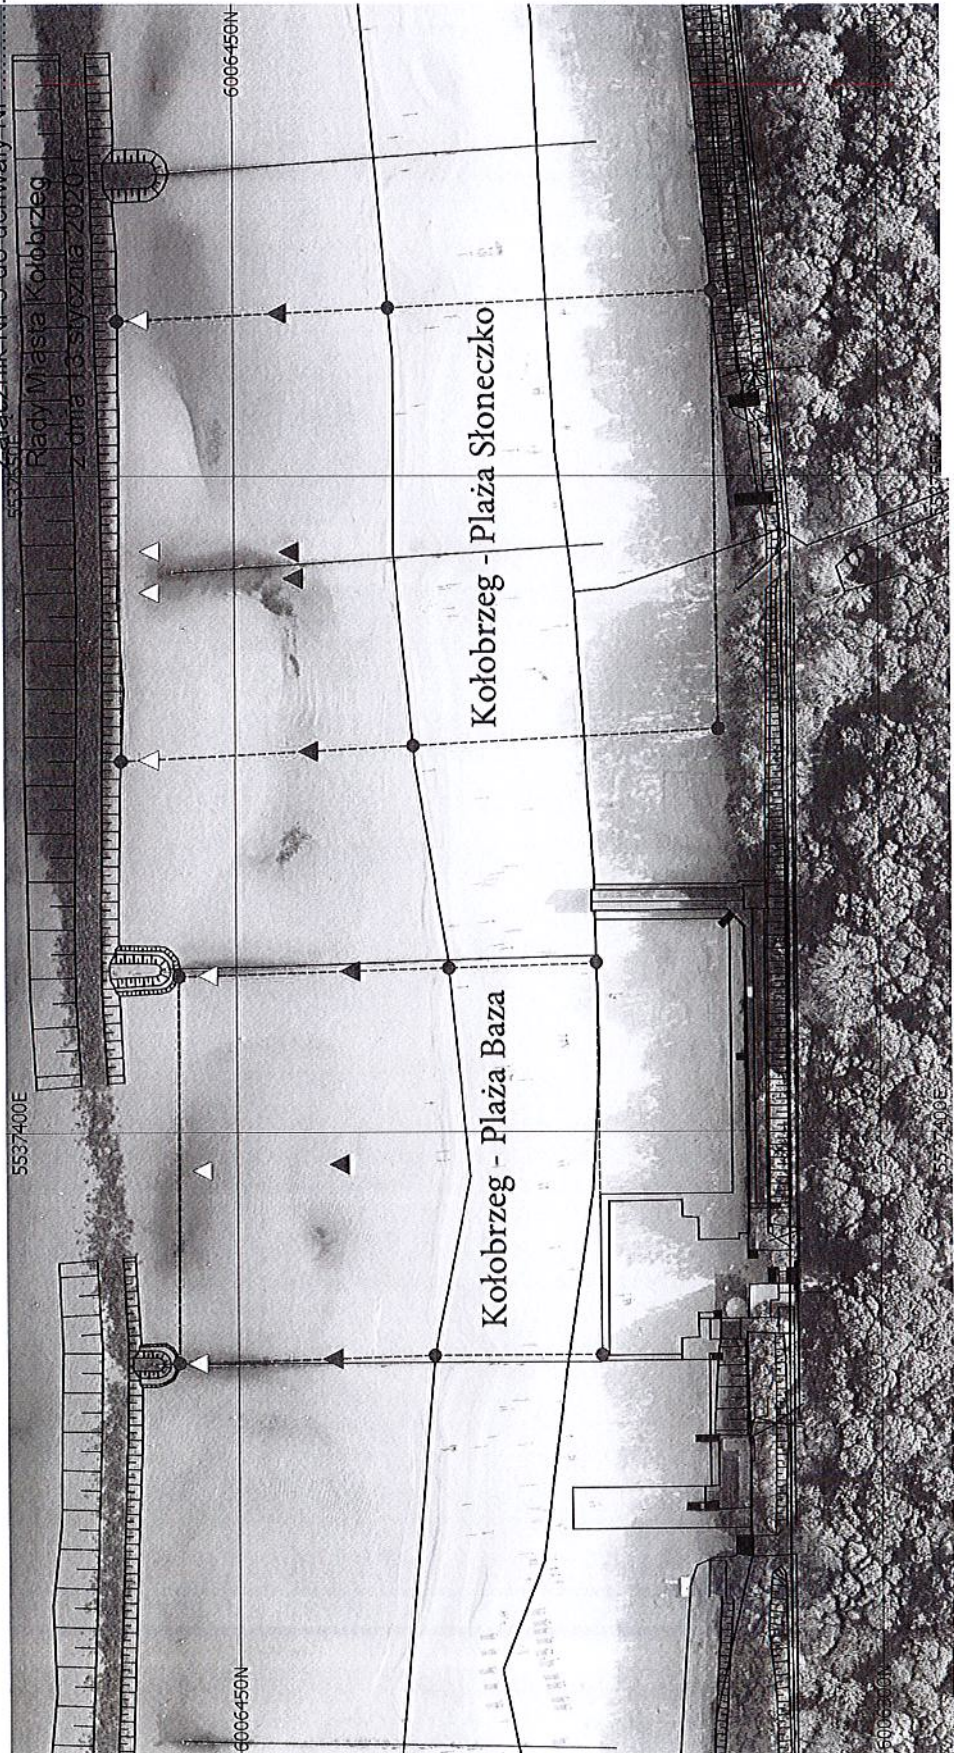

Załącznik Nr 5 do uchwały Nr
Rady Miasta Kołobrzeg
z dnia 16 stycznia 2020 r.

0 10 20 30 40 50 m

Legend

- Granica kąpielisk
- Oznakowanie
- Strefa dla nieumiejących pływać
- Strefa dla umiejących pływać

Kołobrzeg - Plaża Baza Kołobrzeg - Plaża Słoneczko