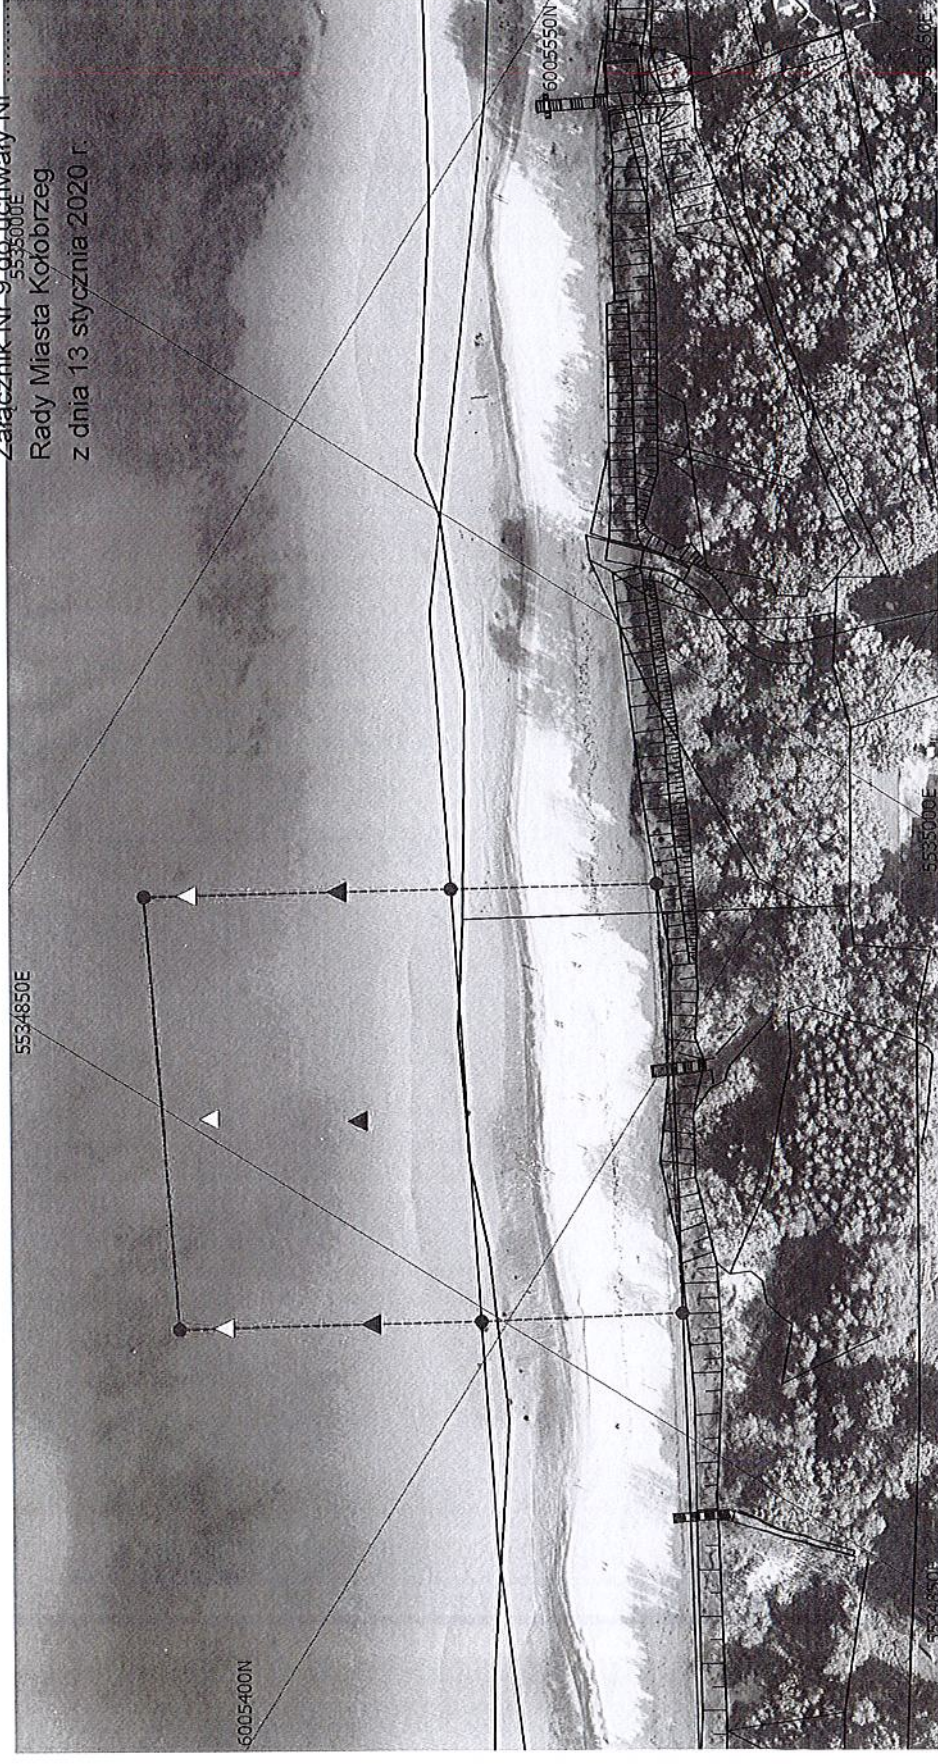

Załącznik Nr 9 do Uchwały Nr .....
Rady Miasta Kołobrzeg
z dnia 13 stycznia 2020 r.

Kołobrzeg -Plaża TRM

Legend

- Granica kąpielisk
- Oznakowanie
- Strefa dla nieumiejących pływać
- Strefa dla umiejących pływać