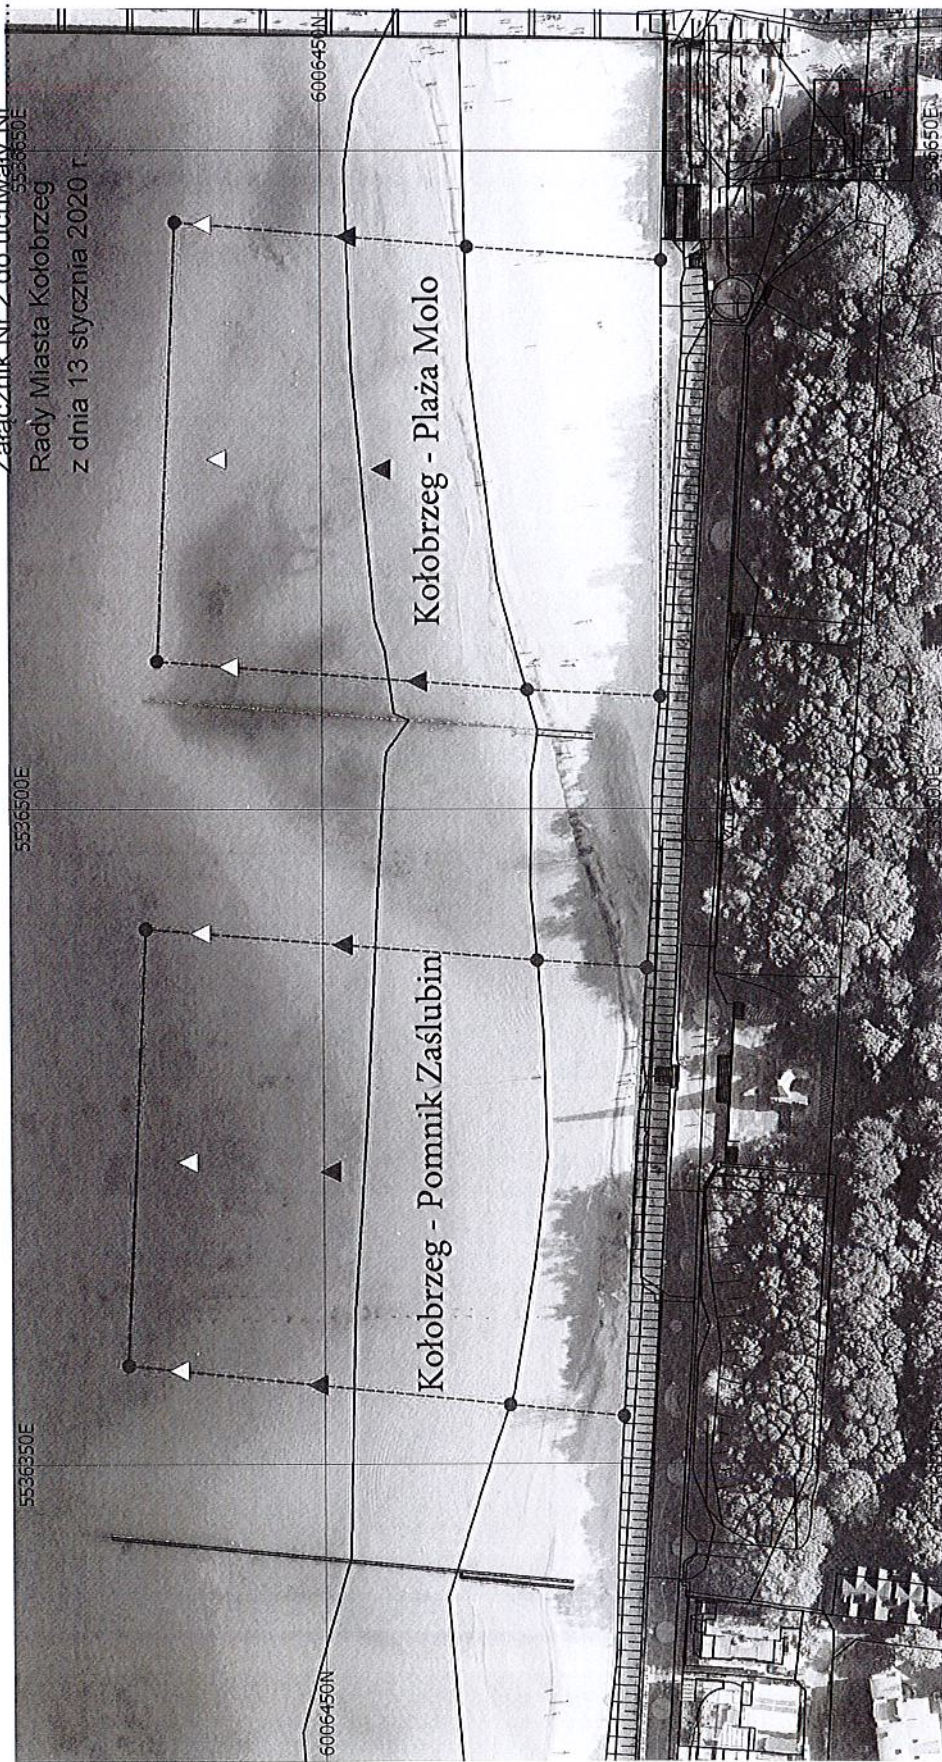

Załącznik Nr 1 do uchwały Nr
Rady Miasta Kołobrzeg
z dnia 13 stycznia 2020 r.

0 10 20 30 40 50 m

Legend

-  Granica kąpielisk
-  Oznakowanie
-  Strefa dla nieumiejących pływać
-  Strefa dla umiejących pływać

Kołobrzeg - Pomnik Zaślubin Kołobrzeg - Plaża Molo

Załącznik Nr 2 do uchwały Nr
5536350E
Rady Miasta Kołobrzeg
z dnia 13 stycznia 2020 r.

0 10 20 30 40 50 m

Legend

-  Granica kąpielisk
-  Oznakowanie
-  Strefa dla nieumiejących pływać
-  Strefa dla umiejących pływać

Kołobrzeg - Pomnik Zaślubin Kołobrzeg - Plaża Molo

Załącznik Nr 3 do uchwały Nr
Rady Miasta Kołobrzeg
z dnia 13 stycznia 2020 r.

0 10 20 30 40 50 m

Kołobrzeg - Plaża Bałtyk

Legend

-  Granica kąpielisk
- Oznakowanie
 -  Strefa dla nieumiejących pływać
 -  Strefa dla umiejących pływać