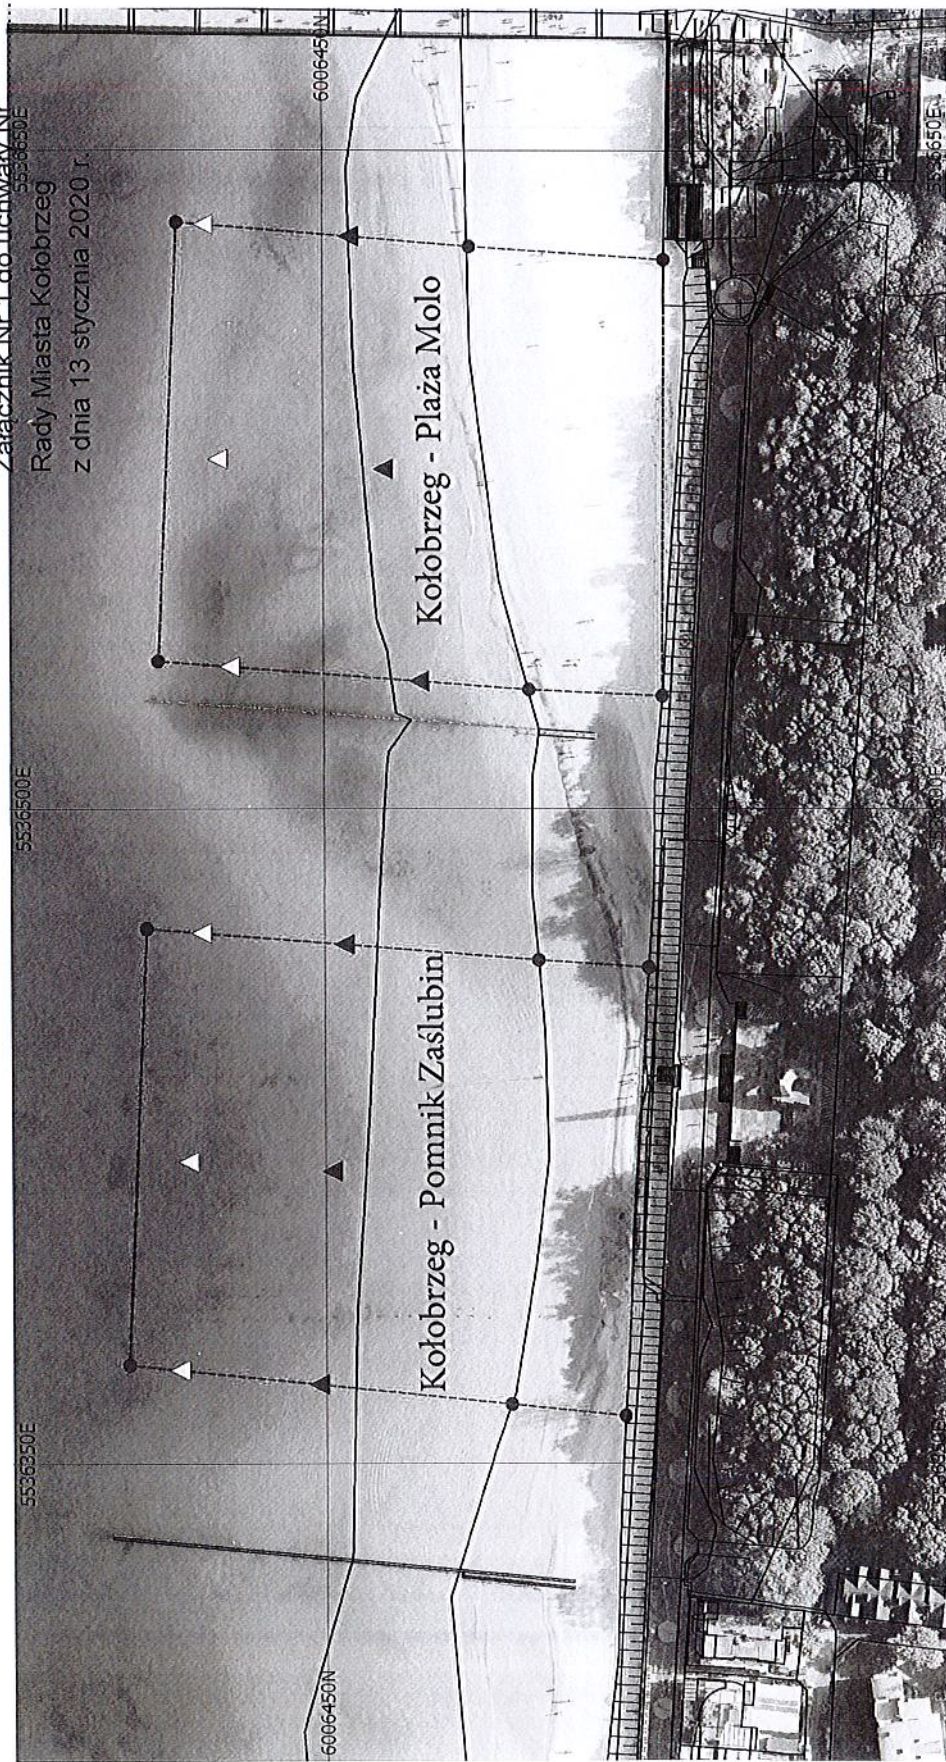

Załącznik Nr 1 do uchwały Nr
Rady Miasta Kołobrzeg
z dnia 13 stycznia 2020 r.

0 10 20 30 40 50 m

Legend

-  Granica kąpielisk
-  Oznakowanie
-  Strefa dla nieumiejących pływać
-  Strefa dla umiejących pływać

Kołobrzeg - Pomnik Zaślubin Kołobrzeg - Plaża Molo

Załącznik Nr 2 do uchwały Nr
5536350E
Rady Miasta Kołobrzeg
z dnia 13 stycznia 2020 r.

0 10 20 30 40 50 m

Legend

-  Granica kąpielisk
-  Oznakowanie
-  Strefa dla nieumiejących pływać
-  Strefa dla umiejących pływać

Kołobrzeg - Pomnik Zaślubin Kołobrzeg - Plaża Molo

Załącznik Nr 3 do uchwały Nr
Rady Miasta Kołobrzeg
z dnia 13 stycznia 2020 r.

0 10 20 30 40 50 m

Kołobrzeg - Plaża Bałtyk

Legend

-  Granica kąpielisk
- Oznakowanie
 -  Strefa dla nieumiejących pływać
 -  Strefa dla umiejących pływać