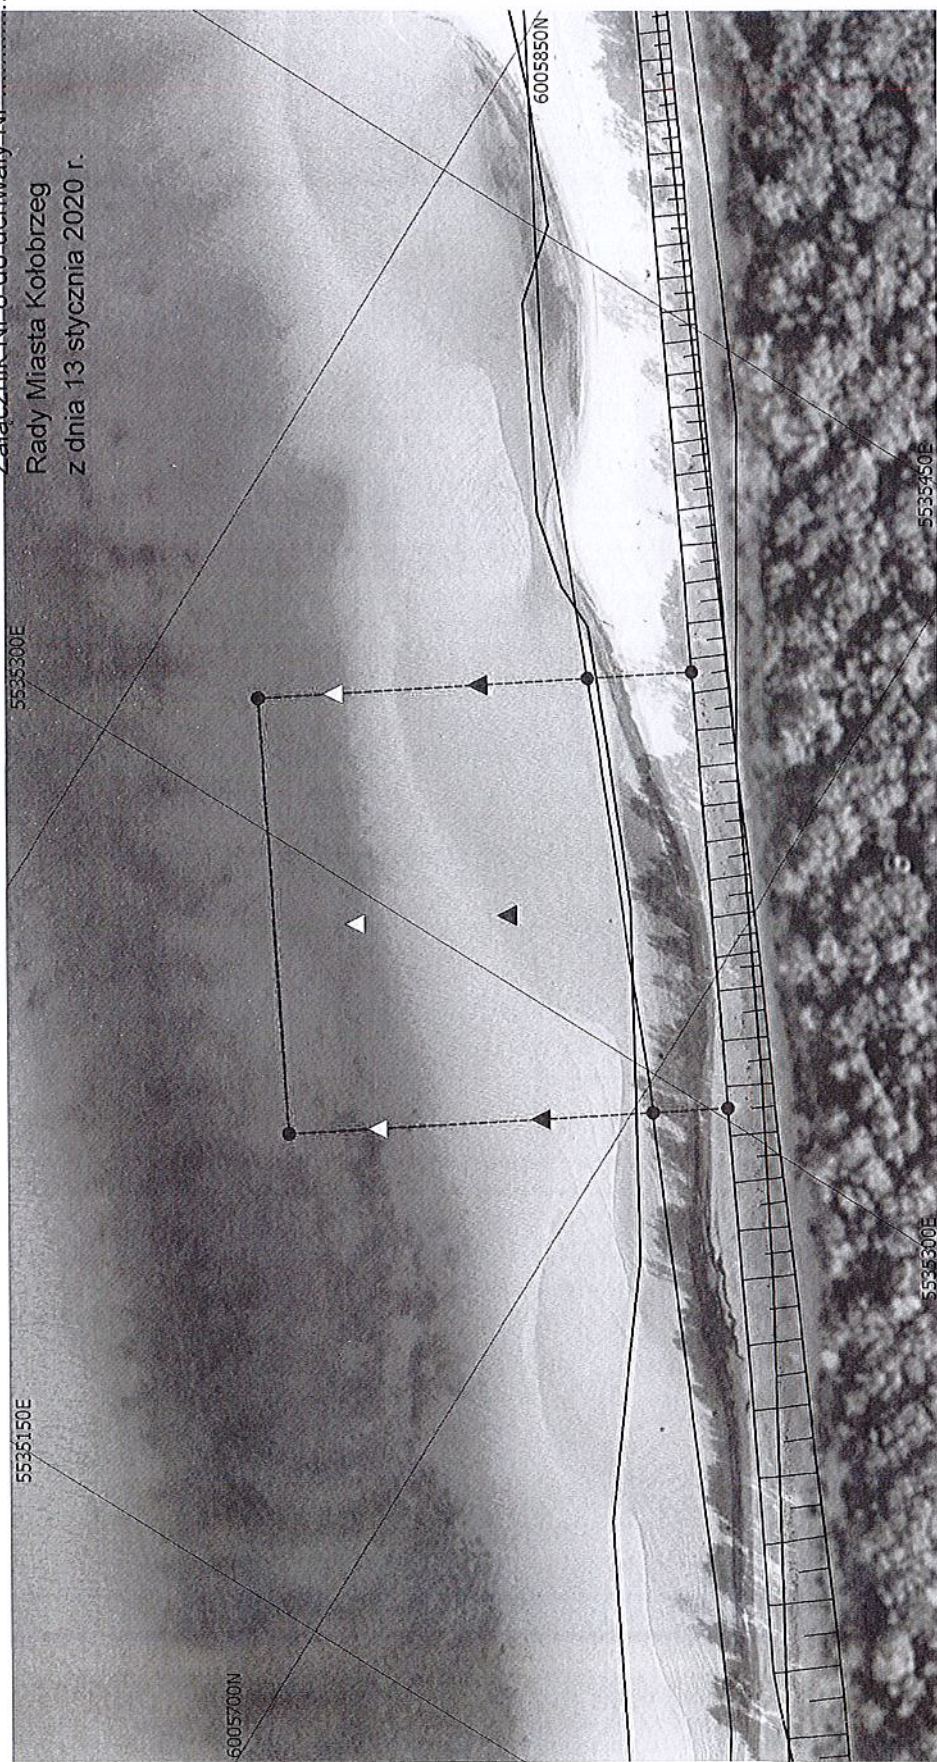

0 10 20 30 40 50 m

Kołobrzeg - Plaża Wojskowa

Legend

- Granica kąpielisk
- Oznakowanie
- ▲ Strefa dla nieumiejących pływać
- △ Strefa dla umiejących pływać