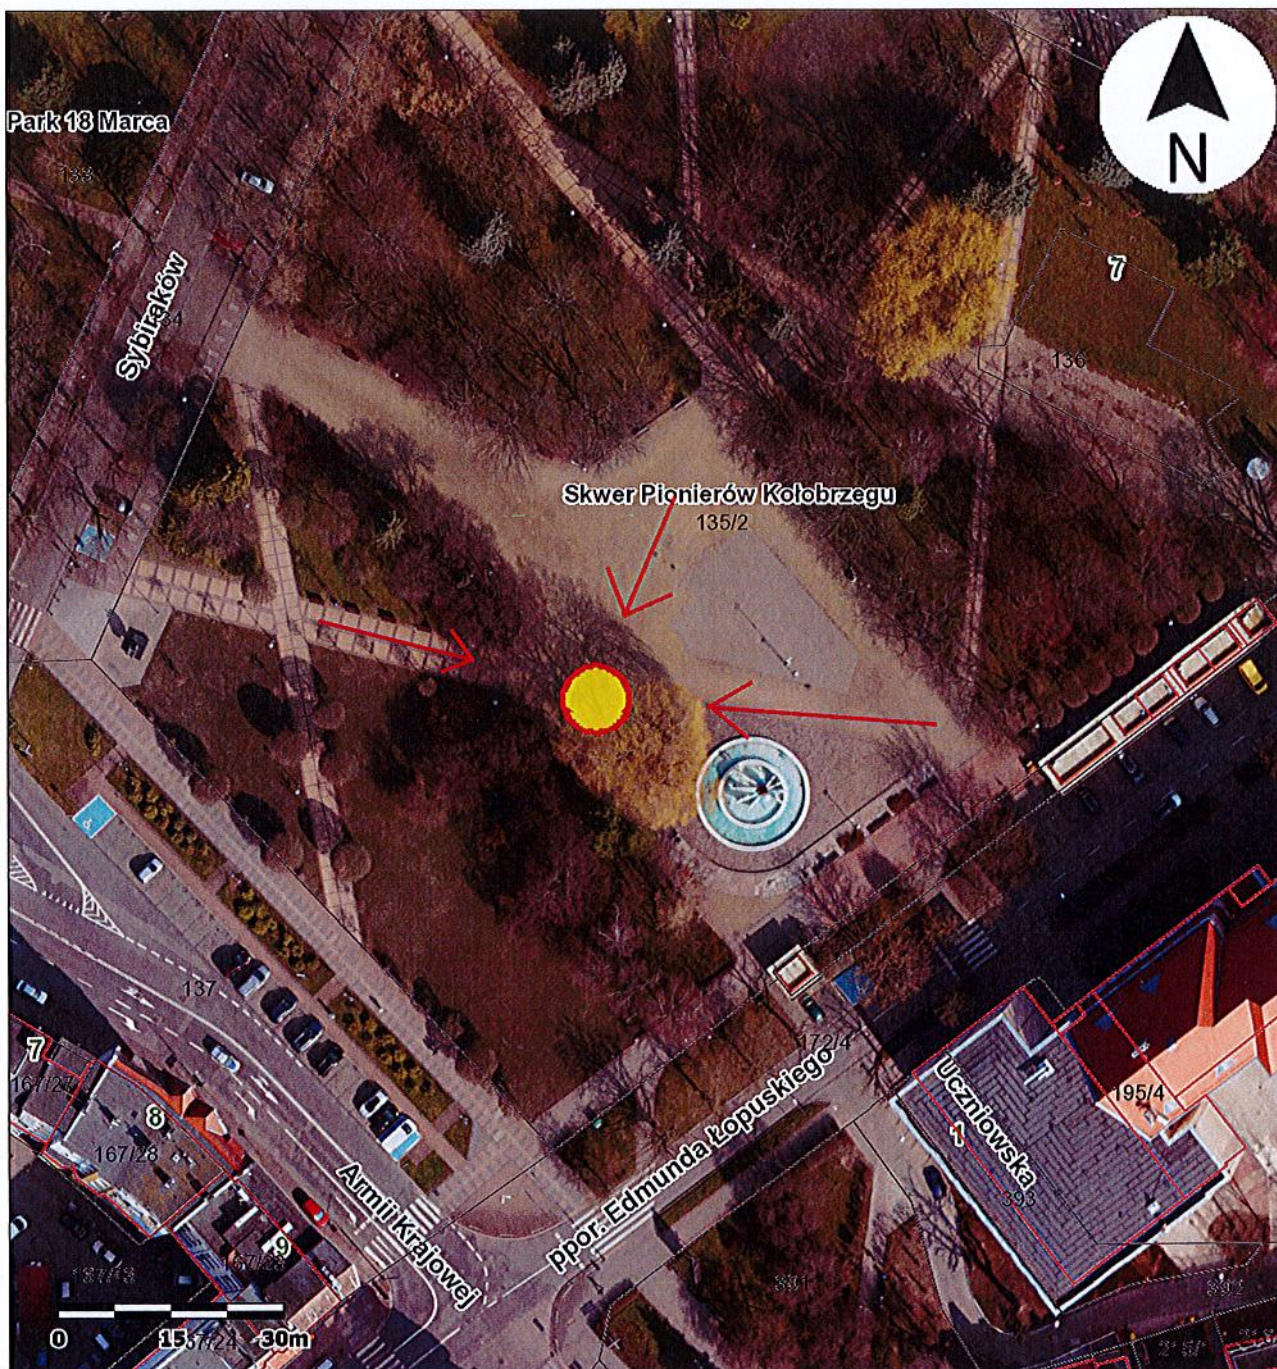

1:1000

Mapa:

5537320,11 6005566,73

5537489,44 6005566,73

5537320,11 6005386,81

5537489,44 6005386,81

© 2013 GISPartner, Wszystkie prawa zastrzeżone.

PREZYDENT MIASTA
KOŁOBRZEG