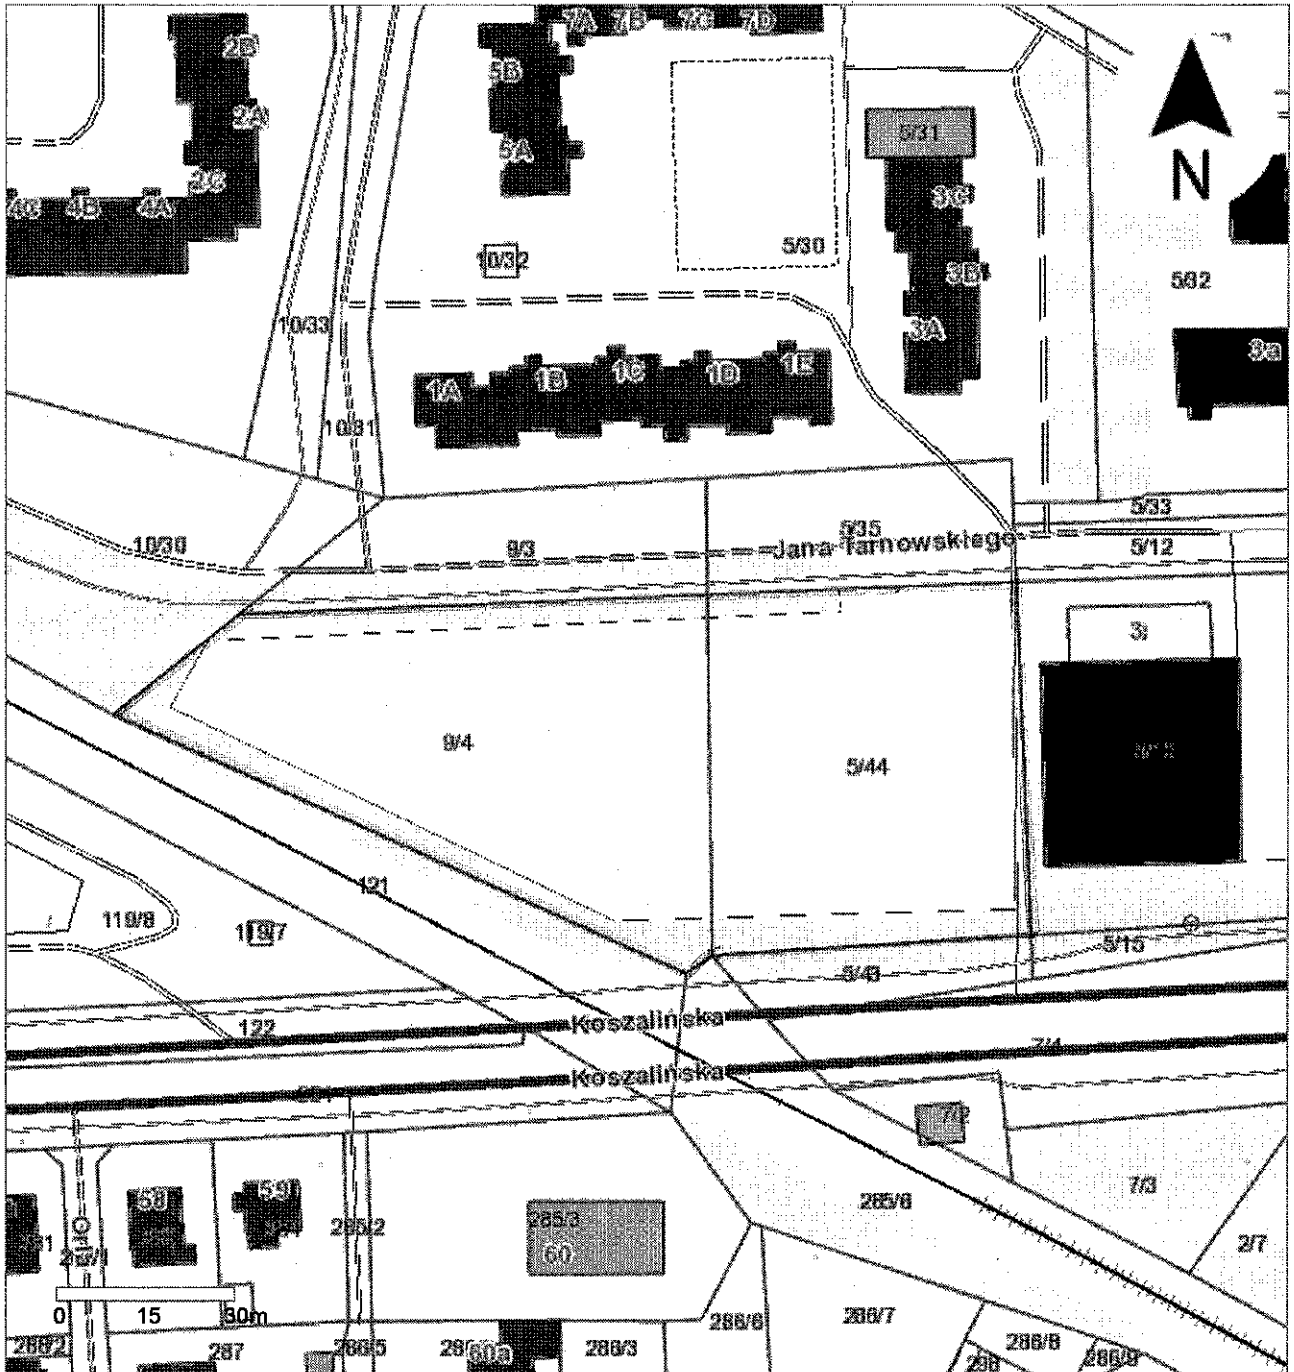

Mapa:
Modul Ogólny

1:1300

data:21-01-2016 11:39
5538976,77 6005382,94

uzytkownik:MK_wklimek

5539196,90 6005382,94

5538976,77 6005149,05

5539196,90 6005149,05

© 2013 GISPartner, Wszystkie prawa zastrzeżone.