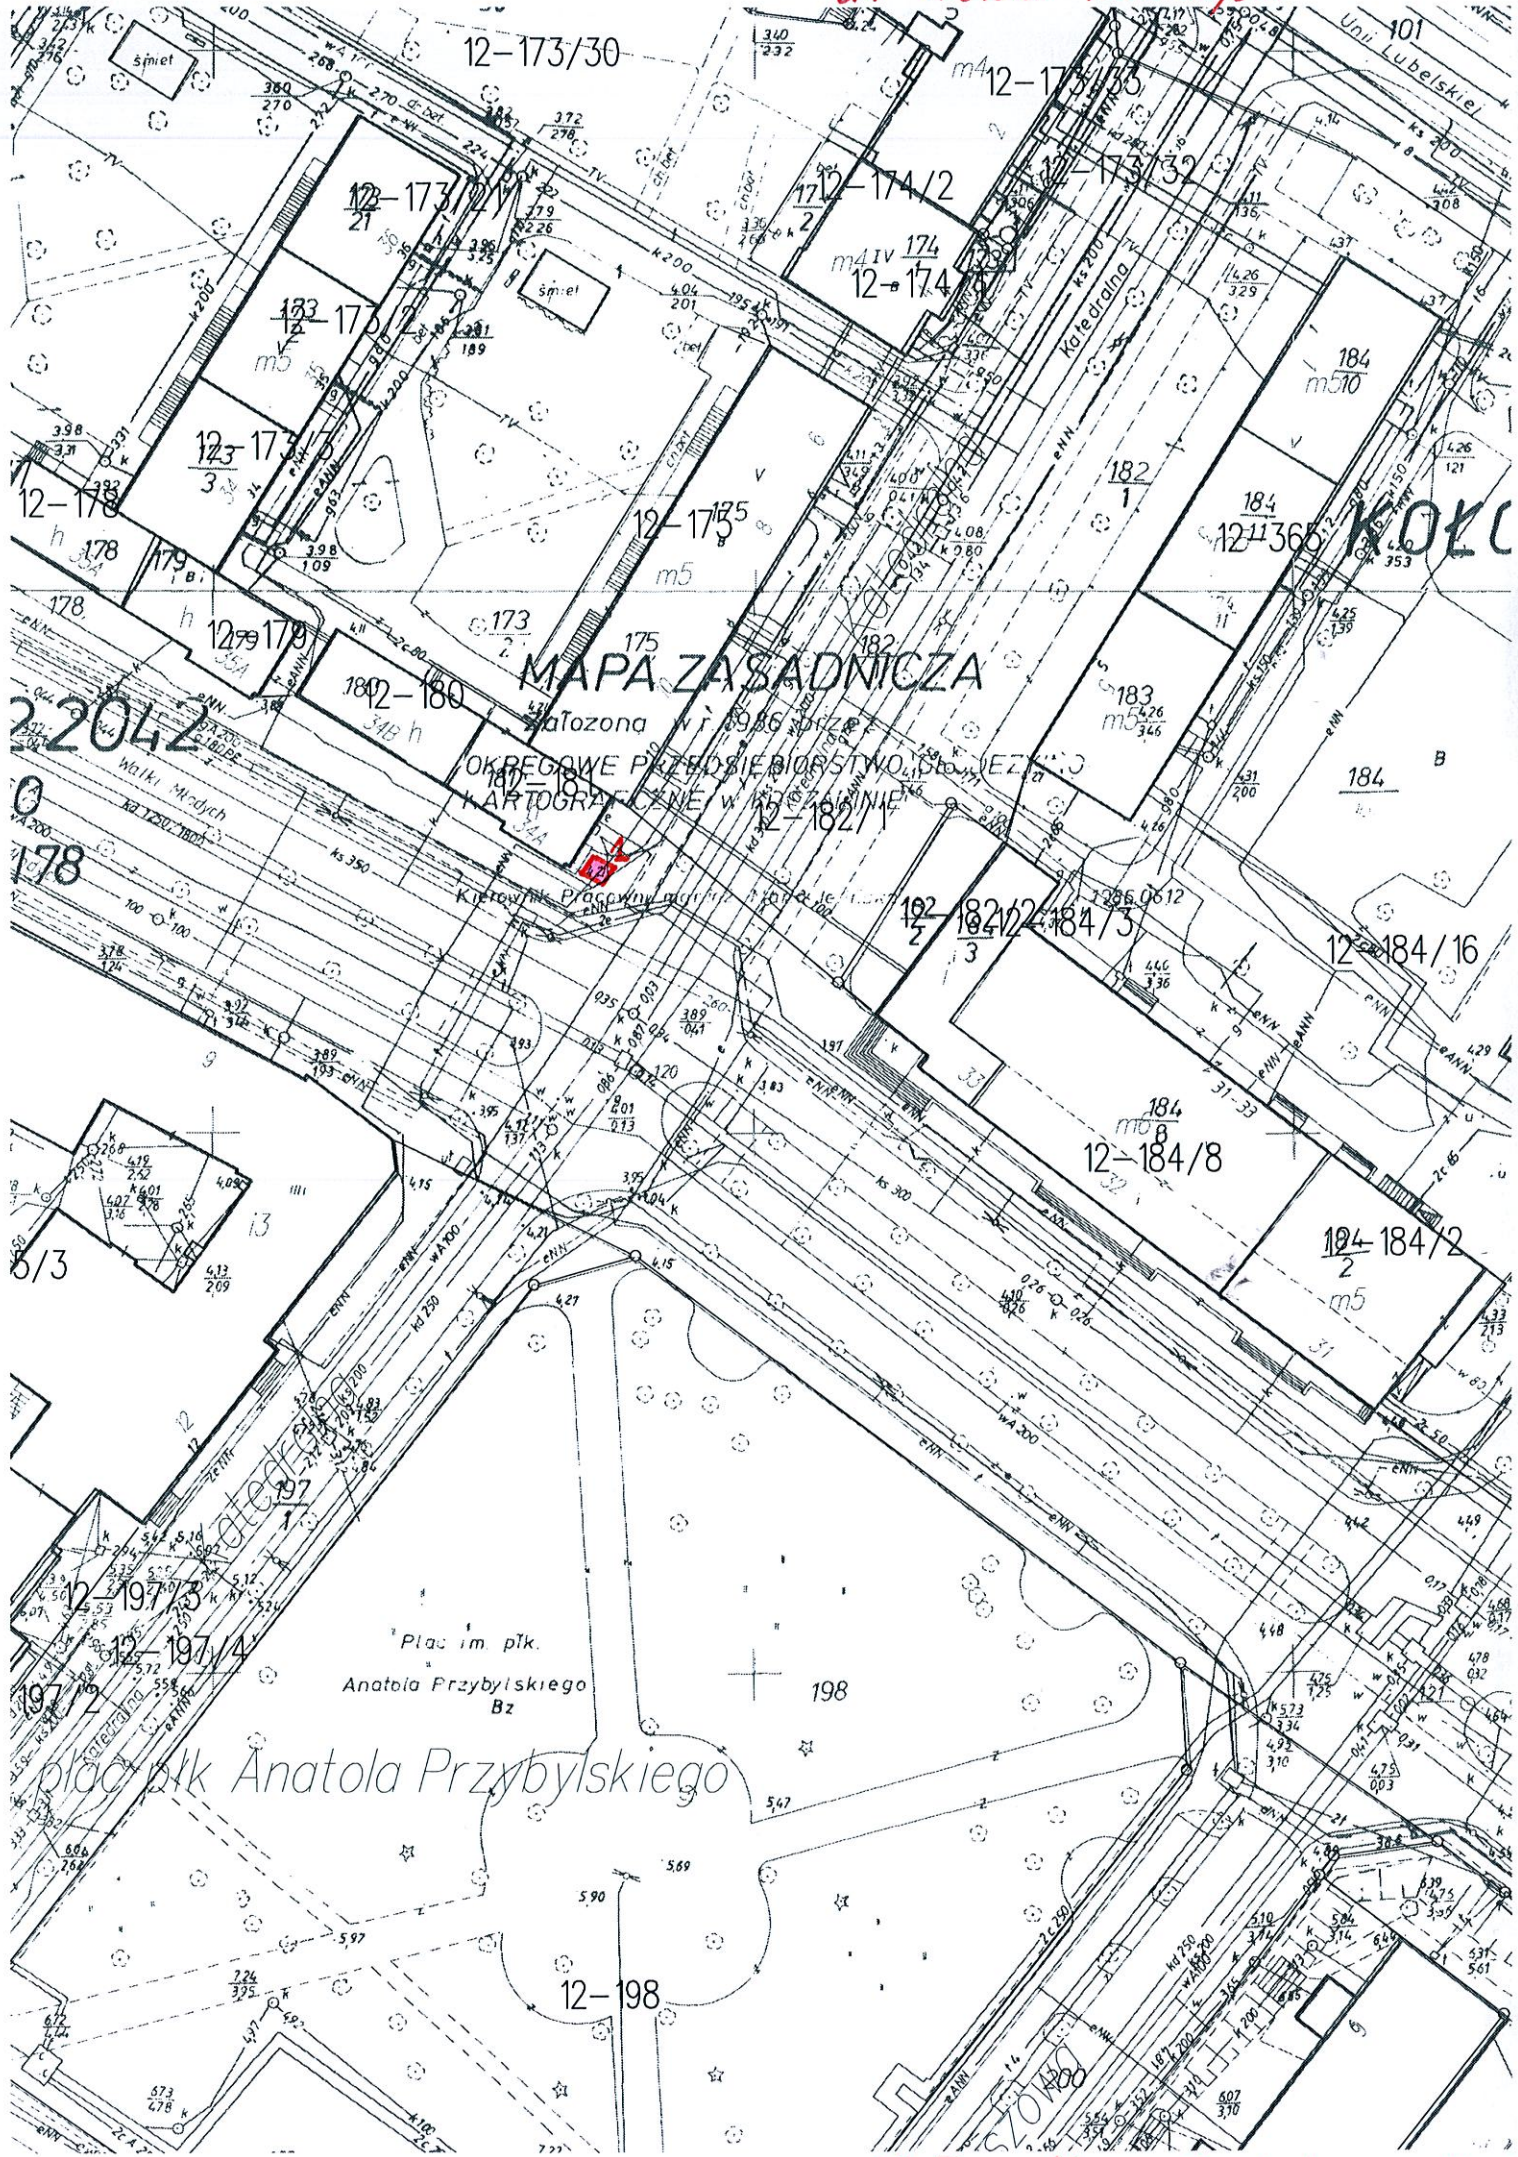

ul. Wałki Młodych

MAPA ZASADNICZA

Wydana w 1986 r. przez
OKRĘGOWE PRZEDSIĘBIORSTWO GEODEZYJNO-KARTOGRAFICZNE W WARSZAWIE

KOŁO

22042

6/3

Plac im. płk.
Anatola Przybylskiego
Bz

plac płk. Anatola Przybylskiego