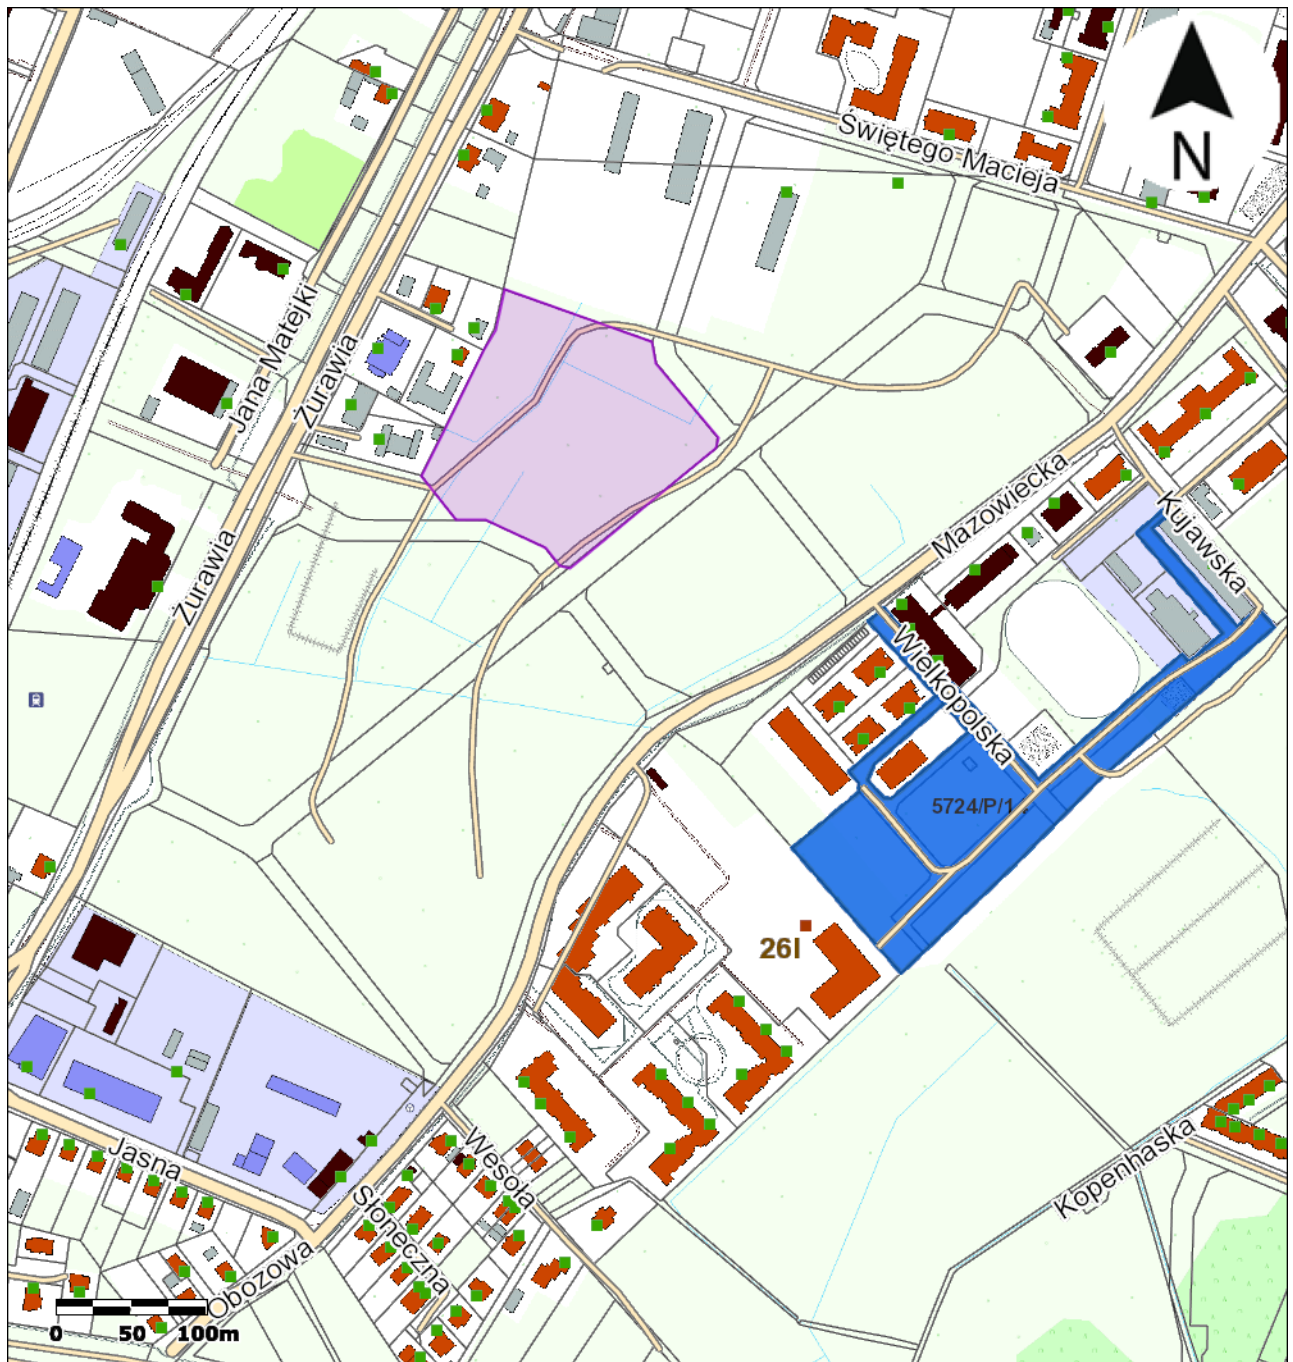

Mapa:

Planowanie przestrzenne - Administracja

5536256,37 6004501,41

5536595,03 6004501,41

5536256,37 6004141,57

5536595,03 6004141,57

Sporządził MK_epyjek - w dniu 10-12-2014 14:04 - wyłącznie do celów wewnętrznych. Dane ewidencyjne zaprezentowane na niniejszym wydruku stanowią informacje archiwalne. Aktualność danych – nie starsze niż 02-11-2013. Zakaz udostępniania osobom trzecim.